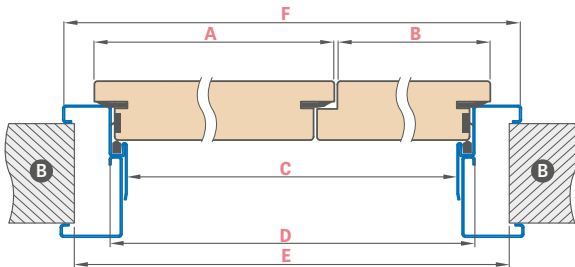

PROTIPOŽIARNA NASTAVITEĽNÁ OCEĽOVÁ ZÁRUBŇA (OBLOŽKOVÁ)

zváraná a lakovaná, odtiene RAL 9003, 9010, 9016, 8003, 8017, 7016, 7022, 7047, 1001

Šírka dverí	A	B	C	D	E	F
„110“	860	347	1166	1196	1270	1306
„120“	860 | 960	447 | 347	1266	1296	1370	1406
„130“	860 | 960 | 1060	547 | 447 | 347	1366	1396	1470	1506
„140“	860 | 960 | 1060	647 | 547 | 447	1466	1496	1570	1606
„150“	860 | 960 | 1060	747 | 647 | 547	1566	1596	1670	1706
„160“	860 | 960 | 1060	847 | 747 | 647	1666	1696	1770	1806
„170“	960 | 1060	847 | 747	1766	1796	1870	1906
„180“	1060	847	1866	1896	1970	2006