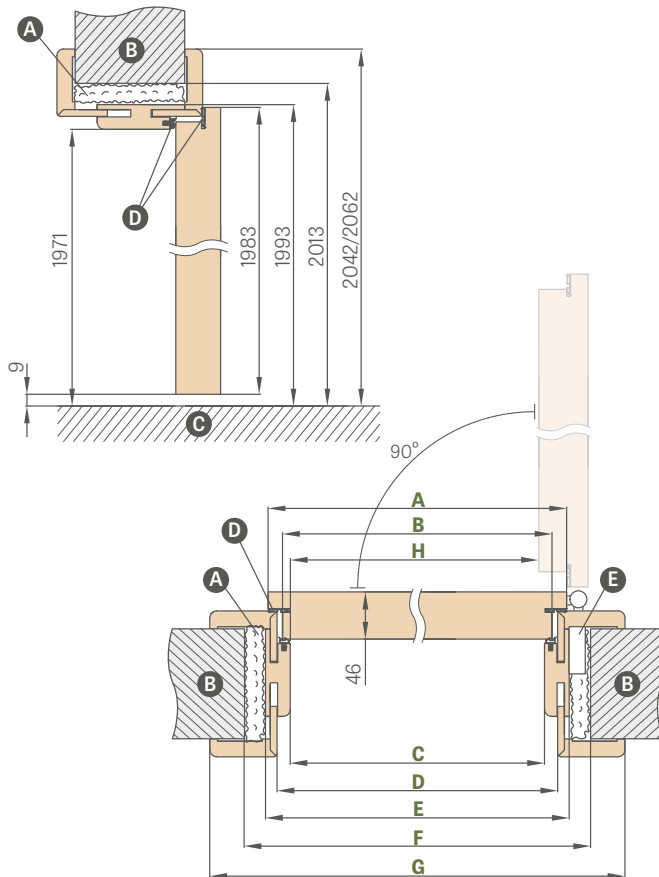

# PEVNÁ A NASTAVITEĽNÁ ZÁRUBŇA

HERSE SET, HERSE MAX SET

SCHÉMA PEVNEJ ZÁRUBNE HERSE SET

SCHÉMA NASTAVITEĽNEJ ZÁRUBNE HERSE SET

Šírka dverí	A	B	C	D	E	F
„80N“	804	777	764	852	872	756
„80“	844	817	804	892	912	796
„90E“	948	921	908	996	1016	900
„100“	1044	1017	1004	1092	1112	996