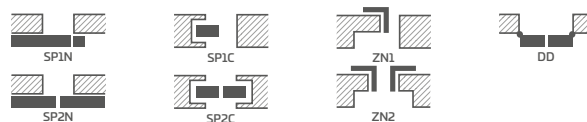

DOSTUPNÉ RIEŠENIA (str. 142 – 153)

DOSTUPNÉ ŠÍRKY KRÍDIEL

60 70 80N 5) 80 90 100

PRÍPLATKY

továrenské prevrtanie otvoru na kľučky (tzv. delené) objednané v komplete s krídlom

zadarmo

rekuperačná skratka mini, ventilačný výrez štandard alebo mini (str. 137)	9,20 €* / 11,32 €**
plastové krúžky imitujúce drevo (4 ks)	6,90 €* / 8,49 €**
okrúhle a štvorcové kovové hrdlá (4 ks); farba: brúsený nikel, patina, biela a čierna	35,60 €* / 43,79 €**
vetracia mriežka (iba pre krídla so šírkou: 80, 90, 100)	9,20 €* / 11,32 €**
poldrážkové a bezpoldrážkové krídlo „100“	17,90 €* / 22,02 €**
lepené sklo VSG 221, bezpečné sklo, obojstranne hladké; cena za 1 sklenú tabuľu	
mliečne	17,60 €* / 21,65 €**
čierne	24,20 €* / 29,77 €**
kovové krytky na pánty v poldrážkovom krídle (farby: brúsený nikel, patina, lesklý chróm, lesklá mosadz, biela a čierna); cena za komplet na 1 pánt	4,20 €* / 5,17 €**
padacie tesnenie 2)	39,90 €* / 49,08 €**
zámena na čierny alebo zlatý magnetický zámok pre bezpoldrážkové krídla	9,20 €* / 11,32 €**
zámena na pánty a protiplech, farba: čierna alebo zlatá pre bezpoldrážkové krídla	24,20 €* / 29,77 €**
magnetický obmedzovač (doraz) 2)	
(dostupný v šiestich farbách, str. 137)	39,90 €* / 49,08 €**
vertikálne hranoly z lepeného dreva 4)	32,70 €* / 40,22 €**

* CENA BEZ DPH, ** CENA S DPH, */** Cena krídla, nezahŕňa kľučku a zárubňu