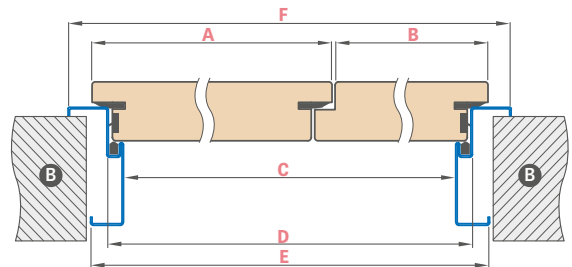

VEĽKÁ PROTIPOŽIARNA UHLOVÁ OCEĽOVÁ ZÁRUBŇA

zváraná a lakovaná, odtiene RAL 9003, 9010, 9016, 8003, 8017, 7016, 7022, 7047, 1001

Šírka dverí	A	B	C	D	E	F
„110“	860	347	1166	1196	1236	1306
„120“	860 | 960	447 | 347	1266	1296	1336	1406
„130“	860 | 960 | 1060	547 | 447 | 347	1366	1396	1436	1506
„140“	860 | 960 | 1060	647 | 547 | 447	1466	1496	1536	1606
„150“	860 | 960 | 1060	747 | 647 | 547	1566	1596	1636	1706
„160“	860 | 960 | 1060	847 | 747 | 647	1666	1696	1736	1806
„170“	960 | 1060	847 | 747	1766	1796	1836	1906
„180“	1060	847	1866	1896	1936	2006