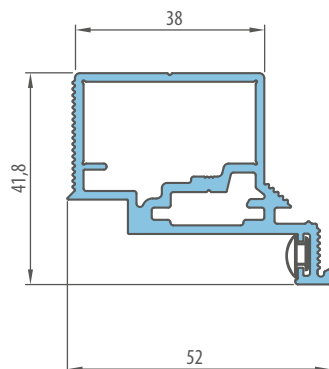

PRIEREZ HLINÍKOVEJ ZÁRUBNE