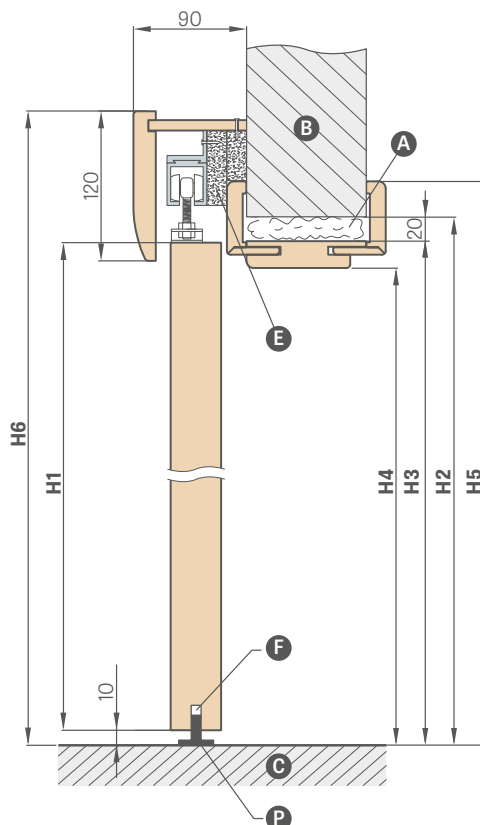

SP2N (verzia líce)

- A - pena
- B - stena
- C - podlaha
- D - dorazový hranol (smerový, Norma PL2112)
- E - dištančná lišta
- F - frézovanie pre vodidlá
- G - hladká strana skla
- P - podlahové vodidlo
- M - matná strana skla

NÁSTENNÝ POSUVNÝ SYSTÉM SO ZÁSTAVBOU OSTENIA

		JEDNOKRÍDLOVÉ DVERE					DVOJKRÍDLOVÉ DVERE				
		,60"	,70"	,80"	,90"	,100"	,60" x 2	,70" x 2	,80" x 2	,90" x 2	,100" x 2
S1	Šírka krídla	644	744	844	944	1044	1288	1488	1688	1888	2088
S2	Šírka otvoru v stene	688	788	888	988	1088	1288	1488	1688	1888	2088
S3	Vonkajšia šírka zárubne	648	748	848	948	1048	1248	1448	1648	1848	2048
S4	Svetlá šírka zárubne	604	704	804	904	1004	1204	1404	1604	1804	2004
S4	Šírka otvoru v stene pre SPN bez zástavby	604	704	804	904	1004	1204	1404	1604	1804	2004
S5	Šírka obkladu zárubne 6 cm obložka / 8 cm obložka	746 / 786	846 / 886	946 / 986	1046 / 1086	1146 / 1186	1346 / 1386	1546 / 1586	1746 / 1786	1946 / 1986	2146 / žiadne
H1	Výška krídla	1983 (2112)¹⁾									
H2	Výška otvoru v stene	2013 (2142)¹⁾									
H2	Výška otvoru v stene pre SPN bez zástavby	1973 (2102)¹⁾									
H3	Vonkajšia výška zárubne	1993 (2122)¹⁾									
H4	Svetlá výška zárubne	1971 (2100)¹⁾									
H5	Výška obkladu zárubne 6 cm obložka / 8 cm obložka	2042 / 2062 (2171 / 2191)¹⁾									
H6	Celková výška systému	2095 (2224)¹⁾									

¹⁾ Norma PL2112