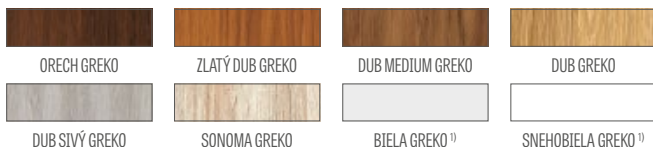

NOVINKA

FRAGI 17 DYMOVÝ GRAFIT, laminát ČIERNA ST CPL, kľučka CUBE PREMIUM matný brúsený chróm

KONŠTRUKCIA

- poldrážkové krídlo vyrobené rámovou technológiou STILE
- vertikálne a horizontálne hranoly z MDF dosky potiahnuté laminátom GREKO, PREMIUM, ST CPL alebo ST CPL s povlakom AntiFinger
- vertikálne hranoly s vrstvom lepeného dreva obložené HDF a MDF doskami³⁾
- voliteľne za príplatok panely rozširujúce zárubňu, ako aj rímsa a pilastre str. 139 – 141

KOVANIA

- tri strieborné 2-čapové pánty nastaviteľné v horizontálnej rovine v poldrážkovom krídle
- jazýčkovo-západkový zámok na kľúč, cylindrickú vložku, úsporný alebo s blokádou

ZASKLENIE

- kalené 8 mm sklo alebo kalené a lepené sklo VSG/ESG 441, mliečne alebo čierne, bezpečné sklo, obojstranne hladké (modely FRAGI 15 a FRAGI 16) alebo jednoducho zafarbené v hmote (FRAGI 17)
- možnosť zmeny strany zasklenia na RUB (štandardné zasklenie LÍCE)

DOSTUPNÉ RIEŠENIA (str. 151 – 153)

DOSTUPNÉ ŠÍRKY KRÍDIEL

60 70 80 90

PRÍPLATKY

továrnske prevrtanie otvoru na kľučky (tzv. delené) objednané v komplete s krídlom	zadarmo
ventilačný výrez	9,20 €* / 11,32 €**
kovové krytky na pánty v poldrážkovom krídle (farby: brúsený nikel, patina, lesklý chróm, lesklá mosadz, biela a čierna); cena za komplet na 1 pánt	4,20 €* / 5,17 €**
magnetický obmedzovač (doraz) (dostupný v šiestich farbách, str. 137)	39,90 €* / 49,08 €**
vertikálne hranoly z lepeného dreva³⁾	32,70 €* / 40,22 €**

GREKO

PREMIUM

CPL

NOVINKA

Hranol z lepeného dreva³⁾

¹⁾ biely hladký laminát imitujúci natretý povrch

²⁾ špeciálny povlak **AntiFinger** obmedzuje možnosť zašpinenia a stopy po odtlačkoch prstov