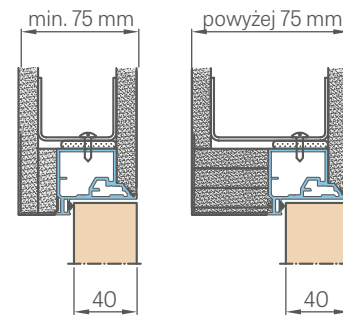

ZÁSTAVBA SADROKARTÓNOM