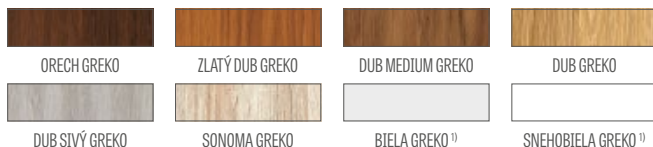

GREKO

205,00 €* / 252,15 €**