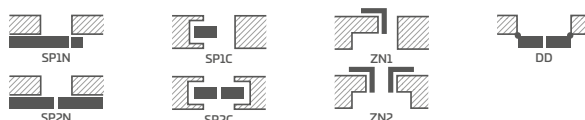

DOSTUPNÉ RIEŠENIA (str. 142 – 153)

DOSTUPNÉ ŠÍRKY KRÍDIEL

60 70 80N⁵⁾ 80 90 100