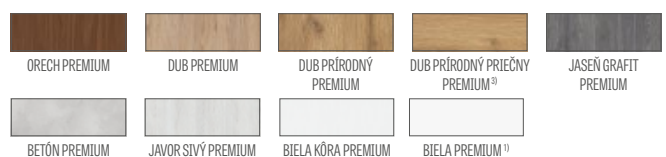

¹⁾ biely hladký laminát imitujúci maľovaný, natretý povrch

²⁾ špeciálny povlak **AntiFinger** obmedzuje možnosť zašpinenia a stopy po odtlačkoch prstov

³⁾ v komplete zárubňa s dekorom DUB PRÍRODNÝ PREMIUM

⁴⁾ do vyčerpania zásob