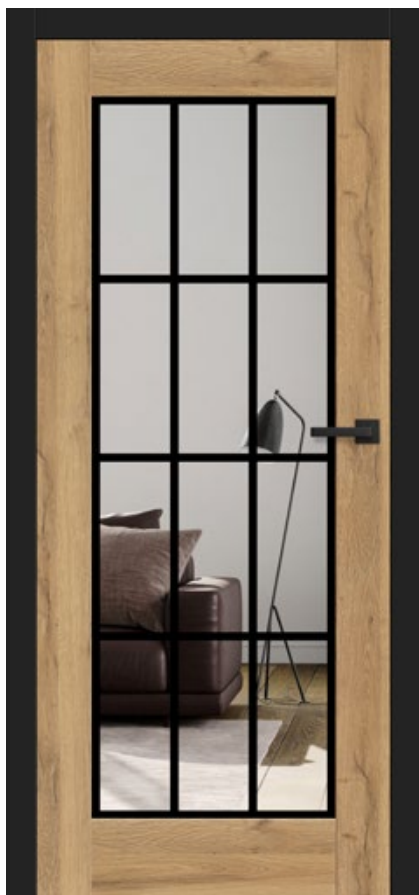

**NOVINKA**

Čierne línie šír. 18 mm  
natierané sieťotlačou

MISKANT 4

MISKANT 5

MISKANT 6

MISKANT 3, dekor PRÍRODNÝ DUB PREMIUM, zárubňa ČIERNA ST CPL, kľučka CUBE matná čierna