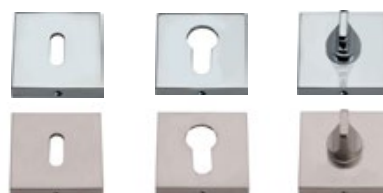

### kľučky GAMET

lesklý chróm, brúsený nikel, starožitná mosadz

kľučka MISTICO lesklý chróm  
**25,10 €\* / 30,87 €\*\***

kľučka MISTICO brúsený nikel  
**25,10 €\* / 30,87 €\*\***

štít na kľúč a na vložku  
**7,80 €\* / 9,59 €\*\***