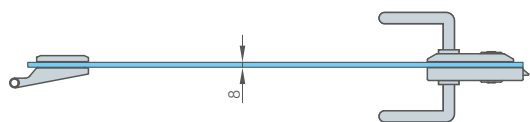

PROTIPOŽIARNE KRÍDLO