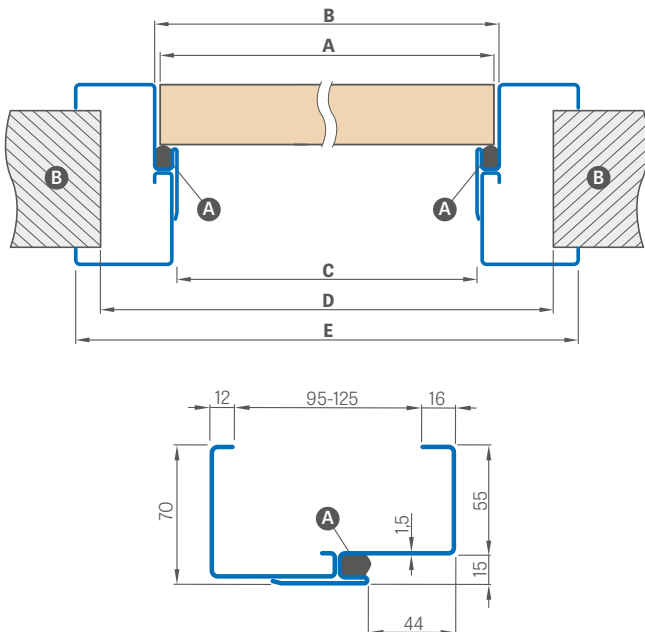

OCEĽOVÁ ZÁRUBŇA

BEZPOLDRÁŽKOVÁ, PRE RÁMOVÉ A PANELOVÉ KRÍDLA

NASTAVITEĽNÁ (OBLOŽKOVÁ) BEZPOLDRÁŽKOVÁ OCEĽOVÁ ZÁRUBŇA, plech s hrúbkou 1,5 mm

zváraná a lakovaná, odtiene RAL 9003, 9010, 9016, 8003, 8017, 7016, 7022, 9005, 7047, 1001