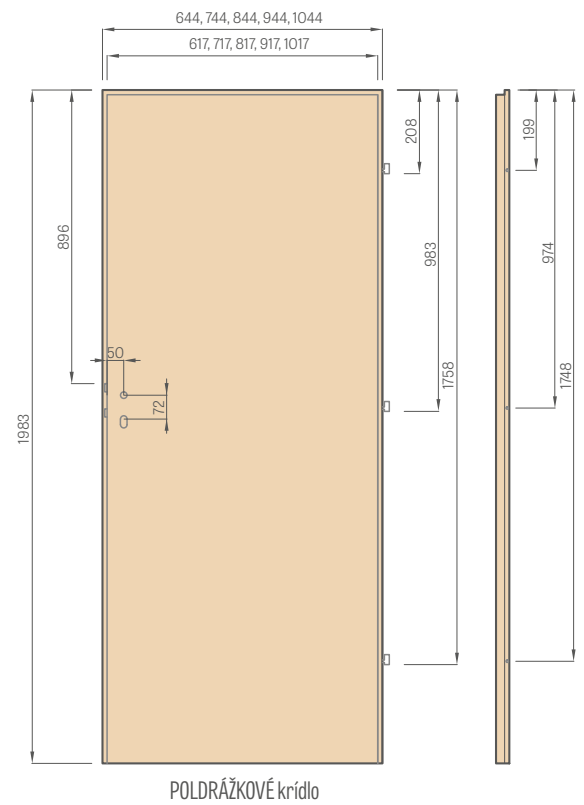

## PANELOVÉ KRÍDLO

- A MDF doska; B tesnenie; C HDF doska; D výplň;
- E hrany MDF alebo drevené v HERSE SET a UNO PREMIUM