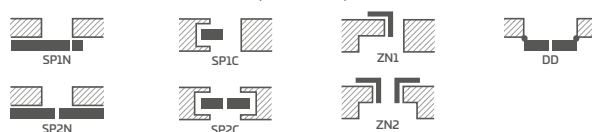

DOSTUPNÉ ŠÍRKY KRÍDIEL

DOSTUPNÉ RIEŠENIA (str. 142 – 153)

TYPY HRÁN

OKENNÝ RÁMIK