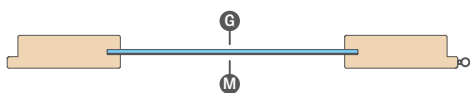

ŠTANDARDNÉ ZASKLENIE „LÍCE“