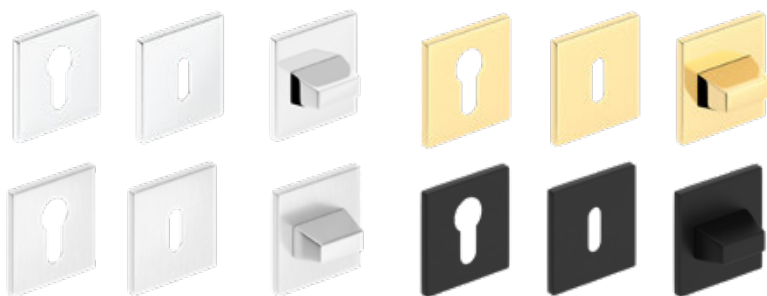

lesklá mosadz  
38,20 €\* / 46,99 €\*\*

matná čierna  
38,20 €\* / 46,99 €\*\*

štít na kľúč 15,30 €\* / 18,82 €\*\*  
štít na vložku 15,30 €\* / 18,82 €\*\*  
WC štít 25,10 €\* / 30,87 €\*\*

KLÚČKA S TRIEDOU  
**PREMIUM**