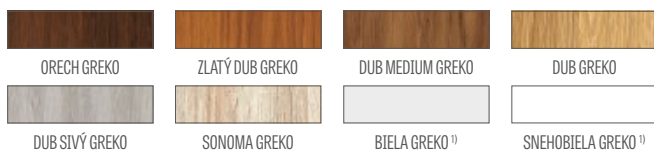

GREKO

199,00 €* / 244,77 €**