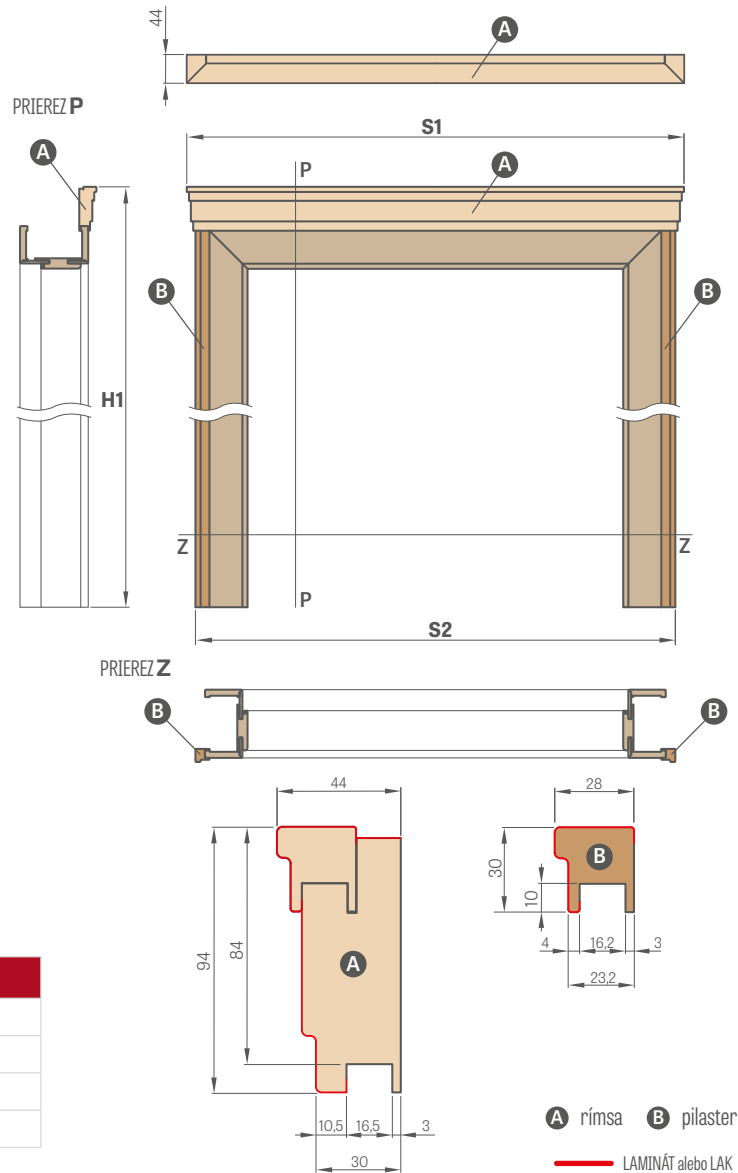

RÍMSY A PILASTRE

PEONIA 1, dekor POPOLAVÁ ST CPL, klučka CUBE PREMIUM, dekoratívna rímsa

CENA SÚPRAVY ¹⁾ (RÍMSA + PILASTRE)

GREKO	98,00 €* / 120,54 €**
ST CPL a PREMIUM	114,00 €* / 140,22 €**
CPL 0,2 a CPL 0,7	131,00 €* / 161,13 €**
LAKOVANIE	147,00 €* / 180,81 €**

¹⁾ cena sa týka súpravy na jednu stranu; Norma PL2112 – príplatok 15 %
Súprava pre dvojkrídlové dvere – príplatok 30 %

Šírka dverí	ZÁRUBŇA a NASTAVITELNÉ POLDRÁŽKOVÉ PUZDRO		ZÁRUBŇA a NASTAVITELNÉ BEZPOLDRÁŽKOVÉ PUZDRO		NASTAVITELNÁ REVERZNÁ ZÁRUBŇA	
	S1	S2	S1	S2	S1	S2
„60“	838²⁾/878³⁾	788²⁾/828³⁾	863²⁾/903³⁾	813²⁾/853³⁾	883⁴⁾/926⁵⁾	833⁴⁾/876⁵⁾
„70“	938²⁾/978³⁾	888²⁾/928³⁾	963²⁾/1003³⁾	913²⁾/953³⁾	983⁴⁾/1026⁵⁾	933⁴⁾/976⁵⁾
„80N“	-	-	1039²⁾/1079³⁾	989²⁾/1029³⁾	1058⁴⁾/1100⁵⁾	1008⁴⁾/1050⁵⁾
„80“	1038²⁾/1078³⁾	988²⁾/1028³⁾	1063²⁾/1103³⁾	1013²⁾/1053³⁾	1083⁴⁾/1126⁵⁾	1033⁴⁾/1076⁵⁾
„90“	1138²⁾/1178³⁾	1088²⁾/1128³⁾	1163²⁾/1203³⁾	1113²⁾/1153³⁾	1183⁴⁾/1226⁵⁾	1133⁴⁾/1176⁵⁾
„100“	1238²⁾/1278³⁾	1188²⁾/1228³⁾	1263²⁾/1303³⁾	1213²⁾/1253³⁾	1283⁴⁾/1326⁵⁾	1233⁴⁾/1276⁵⁾
„110“	1338²⁾/1378³⁾	1288²⁾/1328³⁾	1363²⁾/1403³⁾	1313²⁾/1353³⁾	1383⁴⁾/1426⁵⁾	1333⁴⁾/1376⁵⁾

²⁾ uholník s 6 cm obložkou, ³⁾ uholník s 8 cm obložkou, ⁴⁾ reverzná obložka, ⁵⁾ nastaviteľný uholník RW

	H1					
	ZÁRUBŇA a NASTAVITELNÉ POLDRÁŽKOVÉ PUZDRO		ZÁRUBŇA a NASTAVITELNÉ BEZPOLDRÁŽKOVÉ PUZDRO		NASTAVITELNÁ REVERZNÁ ZÁRUBŇA	
	uholník s obložkou 6 cm	uholník s obložkou 8 cm	uholník s obložkou 6 cm	uholník s obložkou 6 cm	reverzná obložka	nastaviteľný uholník
NORMA CZ	2127	2147	2140	2160	2160	2182
NORMA PL 2112	2256	2276	2269	2289	-	-

POZOR: Pri výbere súpravy (rímsa + pilastre) k nastaviteľnej poldrážkovej, bezpoldrážkovej a reverznej zárubni sa zmenšuje pracovný rozsah zárubne o 3 mm (pri jednostrannom použití) alebo o 6 mm (pri obojstrannom použití). Príklad: stena s hrúbkou 140 mm pri jednostrannej súprave je potrebné počítať s hrúbkou 143 mm, a pri obojstrannej súprave s hrúbkou 146 mm, a vybrať zodpovedajúci rozsah obkladu steny z tabulky pre poldrážkové (str. 171), bezpoldrážkové (str. 168) alebo reverzné (str. 167) zárubne.