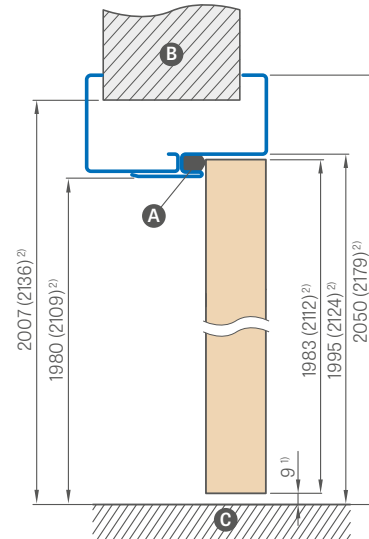

OCEĽOVÁ ZÁRUBŇA

BEZPOLDRÁŽKOVÁ, PRE RÁMOVÉ A PANELOVÉ KRÍDLA

NASTAVITEĽNÁ (OBLOŽKOVÁ) BEZPOLDRÁŽKOVÁ OCEĽOVÁ ZÁRUBŇA, plech s hrúbkou 1,5 mm

zváraná a lakovaná, odtiene RAL 9003, 9010, 9016, 8003, 8017, 7016, 7022, 9005, 7047, 1001