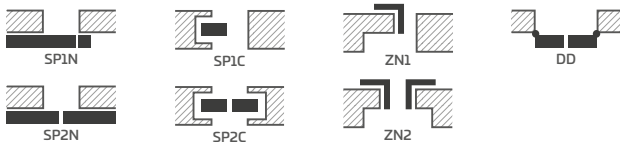

DOSTUPNÉ RIEŠENIA (str. 142 - 153)

DOSTUPNÉ ŠÍRKY KRÍDIEL

60N²⁾ 60 70N²⁾ 70 80N²⁾ 80 90N²⁾ 90 100 110

KONŠTRUKCIA

- poldrážkové, reverzné alebo bezpoldrážkové krídlo
- vnútorné drevené nosníky (bočné a vrchný, dolný MDF) obložené dvoma HDF doskami
- stabilizačná voštinová výplň alebo plná doska za príplatok
- voliteľne za príplatok panely rozširujúce zárubňu, ako aj rímša a pilastre str. 139 - 141
- možnosť svojpomocného skrátenia krídla, podrobnosti na strane 137

DOKONČENIE

- krídla a zárubne sú natreté vodným lakom tuženým UV technológiou, čo umožňuje dosiahnuť vysokú odolnosť voči náročným podmienkam používania
- hrana krídla zhotovená technológiou STANDARD

KOVANIA

- tri čapové pánty zaskrutkované v poldrážkovom krídle
- tri skryté pánty v bezpoldrážkovom krídle a dva pánty (za príplatok tretí) v reverznom krídle, farba: strieborná (voliteľne za príplatok čierna); pánty sa dodávajú so zárubňou a sú započítané v cene zárubne
- jazýčkovo-západkový zámok v poldrážkovom krídle a magnetický (voliteľne jazýčkovo-západkový) v bezpoldrážkovom krídle: na kľúč, cylindrickú vložku, úsporný alebo s blokádou, farba: strieborná; voliteľne za príplatok magnetický zámok, farba: čierna alebo zlatá
- magnetický zámok v reverznom krídle: na kľúč, zámková vložka, úsporný alebo s blokádou, farba: strieborná; voliteľne za príplatok čierna alebo zlatá

PRÍPLATKY

reverzné krídlo	88,80 €* / 109,22 €**
vyplnenie plnou doskou	41,50 €* / 51,05 €**
rekuperačná skratka štandard alebo mini, ventilačný výrez štandard alebo mini (str. 137)	9,20 €* / 11,32 €**
poldrážkové a bezpoldrážkové krídlo „100“	33,70 €* / 41,45 €**
poldrážkové a bezpoldrážkové krídlo „110“	67,30 €* / 82,78 €**
dodatkový dolný hranol (možnosť vlastného skrátenia na max. 8 cm v štandarde PL a max. 3 cm v štandarde CZ)	9,20 €* / 11,32 €**
kovové krytky na pánty v poldrážkovom krídle (farba: brúsený nikel, patina, lesklý chróm, lesklá mosadz, biela a čierna); cena za komplet na 1 pánt	4,20 €* / 5,17 €**
padacie tesnenie ¹⁾	39,90 €* / 49,08 €**
zámena na magnetický zámok, farba: čierna alebo zlatá, pre bezpoldrážkové a reverzné krídla	9,20 €* / 11,32 €**
zámena na pánty a protiplech, farba: čierna alebo zlatá pre bezpoldrážkové krídla	24,20 €* / 29,77 €**
magnetický obmedzovač (doraz) ¹⁾ (dostupný v šiestich farbách, str. 137)	39,90 €* / 49,08 €**
okienko, nehrdzavejúca oceľ: leštený „chróm“ alebo brúsený „satén“, ako aj matná čierna; mliečne sklo DECOMAT, bezfarebné sklo, priemer okienka: vnú. 235 mm von. 350 mm)	178,00 €* / 218,94 €** 280,00 €* / 344,40 €** (matná čierna)
Norma PL2112	49,00 €* / 60,27 €**

* CENA BEZ DPH, ** CENA S DPH, ***/** Cena krídla, nezahrňa klučku a zárubňu

¹⁾ keď sa používa doraz, nedá sa použiť padacie tesnenie, a naopak

²⁾ iba pre bezpoldrážkové a reverzné krídla