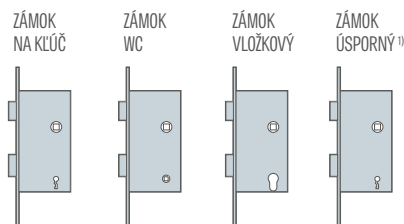

KOVANIA – JAZÝČKOVO-ZÁPADKOVÉ ZÁMKY

ROZSTUPY ZÁMKOV:

1. Rozstup magnetických zámkov je príslušne:
   - kľúč, WC: 90 mm
   - vložka: 85 mm
   - (týka sa bezpoldrážkových krídel s magnetickým zámkom a reverzných krídel)
2. Rozstup jazýčkovno-západkových zámkov:
   - kľúč, WC, vložka: 72 mm
   - (týka sa poldrážkových a bezpoldrážkových krídel s jazýčkovno-západkovým zámkom (zámok voliteľne))

Vo WC zámkoch je otvor na blokádu štvorcový s dĺžkou hrany:

- poľská norma: 4 mm
- slovenská norma: 6 mm

¹⁾ používaný zámok na kľúč bez vykonania otvoru v krídle na kľúč

* CENA BEZ DPH, ** CENA S DPH