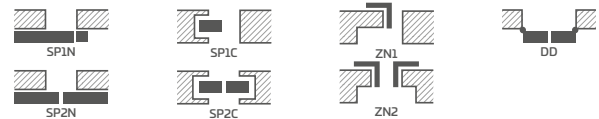

DOSTUPNÉ RIEŠENIA (str. 142 – 153)

DOSTUPNÉ ŠÍRKY KRÍDIEL

60 70 80N⁵⁾ 80 90 100