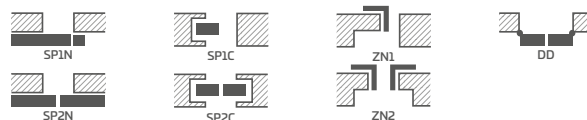

DOSTUPNÉ RIEŠENIA (str. 142 – 153)

DOSTUPNÉ ŠÍRKY KRÍDIEL

60 70 80N⁵⁾ 80 90 100

PRÍPLATKY

továrenské prevrtanie otvoru na kľučky (tzv. delené) objednané v komplete s krídlom	zadarmo
rekuperačná skratka mini, ventilačný výrez štandard alebo mini (str. 137)	9,20 €* / 11,32 €**
plastové krúžky imitujúce drevo (4 ks)	6,90 €* / 8,49 €**
okrúhle a štvorcové kovové hrdlá (4 ks); farba: brúsený nikel, patina, biela a čierna	35,60 €* / 43,79 €**
vetracia mriežka (iba pre krídla so šírkou: 80, 90, 100)	9,20 €* / 11,32 €**
poldrážkové a bezpoldrážkové krídlo „100“	17,90 €* / 22,02 €**
lepené sklo VSG 221, bezpečné sklo, obojstranne hladké; cena za 1 sklenú tabuľu	
mliečne	9,50 €* / 11,69 €**
čierna	12,80 €* / 15,74 €**
kovové krytky na pánty v poldrážkovom krídle (farby: brúsený nikel, patina, lesklý chróm, lesklá mosadz, biela a čierna); cena za komplet na 1 pánt	4,20 €* / 5,17 €**
padacie tesnenie²⁾	39,90 €* / 49,08 €**
zámena na čierny alebo zlatý magnetický zámok pre bezpoldrážkové krídla	9,20 €* / 11,32 €**
zámena na pánty a protiplech, farba: čierna alebo zlatá pre bezpoldrážkové krídla	24,20 €* / 29,77 €**
magnetický obmedzovač (doraz)²⁾ (dostupný v šiestich farbách, str. 137)	39,90 €* / 49,08 €**
vertikálne hranoly z lepeného dreva⁴⁾	32,70 €* / 40,22 €**

PREMIUM

240,00 €* / 295,20 €**

ORECH PREMIUM	DUB PRÍRODNÝ PREMIUM⁴⁾	DUB PREMIUM	JASEŇ GRAFIT PREMIUM⁴⁾
JAVOR SIVÝ PREMIUM⁴⁾	BIELA KÓRA PREMIUM	BIELA PREMIUM^{1) 4)}	

CPL

240,00 €* / 295,20 €**

WENGE DARK ST CPL	DUB ST CPL⁴⁾	DUB SIVÝ ST CPL	KAPUČÍNO ST CPL³⁾
ČIERNA ST CPL³⁾	TMAVOZELENÁ ST CPL³⁾	TMAVOMODRÁ ST CPL³⁾	ANTRACIT ST CPL³⁾
SVETLOSIVÁ ST CPL³⁾	POPOLAVÁ ST CPL³⁾	BIELA ST CPL^{1) 3)}	

NOVINKA

¹⁾ biely hladký laminát imitujúci natretý povrch

²⁾ keď sa používa doraz, nedá sa použiť padacie tesnenie, a naopak

³⁾ špeciálny povlak **AntiFinger** obmedzuje možnosť zašpinenia a stopy po odtlačkoch prstov

⁴⁾ vertikálne hranoly z vrstvom lepeného dreva obložené HDF a MDF doskami dostupné za príplatok pre dekory BIELA PREMIUM, DUB PRÍRODNÝ PREMIUM, JESEŇ GRAFIT PREMIUM, JAVOR SIVÝ PREMIUM, DUB ST CPL

⁵⁾ iba pre bezpoldrážkové krídla

* CENA BEZ DPH, ** CENA S DPH, */** Cena krídla, nezahŕňa kľučku a zárubňu