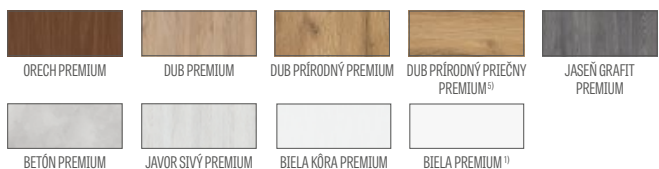

PREMIUM

* CENA BEZ DPH, ** CENA S DPH, */** Cena krídla, nezahrňa kľučku a zárubňu

PRÍPLATKY

reverzné krídlo (nedostupné s CPL 0,2 a pre BALDUR 1 s hranou SOFT)	88,80 €* / 109,22 €**
vyplnenie plnou doskou	41,50 €* / 51,05 €**
ventilačný výrez štandard alebo mini (str. 137)	9,20 €* / 11,32 €**
poldrážkové a bezpoldrážkové krídlo „100“	17,90 €* / 22,02 €**
sklo VSG/ESG 441, mliečne alebo čierne	
BALDUR 1	mliečne 31,00 €* / 38,13 €**, čierna 31,00 €* / 38,13 €**
BALDUR 3	mliečne 70,90 €* / 87,21 €**, čierna 70,90 €* / 87,21 €**
kovové krytky na pánty v poldrážkovom krídle (brúsený nikel, patina, lesklý chróm, lesklá mosadz, biela a čierna)	4,20 €* / 5,17 €** cena za komplet na 1 pánt
povrchová úprava hrany krídla čierna	22,20 €* / 27,31 €**
zámena na magnetický zámok, farba: čierna alebo zlatá, pre bezpoldrážkové a reverzné krídla	9,20 €* / 11,32 €**
zámena na pánty a protiplech, farba: čierna alebo zlatá pre bezpoldrážkové krídla	24,20 €* / 29,77 €**
magnetický obmedzovač (doraz) (dostupný v šiestich farbách, str. 137)	39,90 €* / 49,08 €**
Norma PL2112	15 % k cene krídla pred príplatkami

DOSTUPNÉ ŠÍRKY KRÍDIEL

DOSTUPNÉ RIEŠENIA³⁾ (str. 142 – 153)

TYPY HRÁN