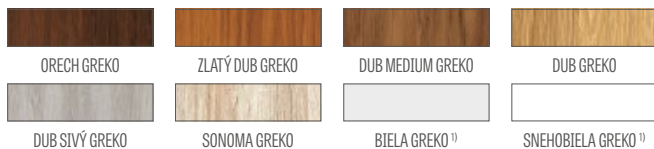

GREKO

194,00 €* / 238,62 €**