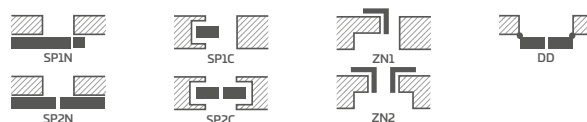

DOSTUPNÉ RIEŠENIA (str. 142 – 153)

DOSTUPNÉ ŠÍRKY KRÍDIEL

60 70 80N⁵⁾ 80 90 100

GREKO

194,00 €* / 238,62 €**

ORECH GREKO	ZLATÝ DUB GREKO	DUB MEDIUM GREKO	DUB GREKO
DUB SIVÝ GREKO	SONOMA GREKO	BIELA GREKO¹⁾	SNEHOBIELA GREKO¹⁾

PREMIUM

217,00 €* / 266,91 €**

ORECH PREMIUM	DUB PRÍRODNÝ PREMIUM⁴⁾	DUB PREMIUM	JASEŇ GRAFIT PREMIUM⁴⁾
JAVOR SIVÝ PREMIUM⁴⁾	BIELA KÔRA PREMIUM	BIELA PREMIUM¹⁾⁴⁾	

CPL

217,00 €* / 266,91 €**

WENGE DARK ST CPL	DUB ST CPL⁴⁾	DUB SIVÝ ST CPL	KAPUČINO ST CPL³⁾
ČIERNA ST CPL³⁾	TMAVOZELEŇÁ ST CPL³⁾	TMAVOMODRÁ ST CPL³⁾	ANTRACIT ST CPL³⁾
SVETLOSIVÁ ST CPL³⁾	POPOLAVÁ ST CPL³⁾	BIELA ST CPL¹⁾³⁾	

Hranol z lepeného dreva⁴⁾

NOVINKA

PRÍPLATKY

továrenské prevrtanie otvoru na kľučku (tzv. delené) objednané v komplete s krídlom	zadarmo
rekuperačná skratka mini, ventilačný výrez štandard alebo mini (str. 137)	9,20 €* / 11,32 €**
plastové krúžky imitujúce drevo (4 ks)	6,90 €* / 8,49 €**
okružle a štvorcové kovové hrdlá (4 ks); farba: brúsený nikel, patina, biela a čierna	35,60 €* / 43,79 €**
vetracia mriežka (iba pre krídla so šírkou: 80, 90, 100)	9,20 €* / 11,32 €**
poldrážkové a bezpoldrážkové krídlo „100“	17,90 €* / 22,02 €**
lepené sklo VSG 221, bezpečné sklo, obojstranne hladké	
HIACYNT 1	mliečne 78,10 €* / 96,06 €***, čierne 106,00 €* / 130,38 €**
HIACYNT 2	mliečne 53,90 €* / 66,30 €***, čierne 73,40 €* / 90,28 €**
HIACYNT 3	mliečne 68,30 €* / 84,01 €***, čierne 93,10 €* / 114,51 €**
HIACYNT 4	mliečne 28,10 €* / 34,56 €***, čierne 38,20 €* / 46,99 €**
HIACYNT 5	mliečne 53,90 €* / 66,30 €***, čierne 73,40 €* / 90,28 €**
HIACYNT 6	mliečne 90,40 €* / 111,19 €***, čierne 124,00 €* / 152,52 €**
HIACYNT 7	mliečne 28,10 €* / 34,56 €***, čierne 38,20 €* / 46,99 €**
kovové krytky na pánty v poldrážkovom krídle (farba: brúsený nikel, patina, lesklý chróm, lesklá mosadz, biela a čierna); cena za komplet na 1 pant	4,20 €* / 5,17 €**
padacie tesnenie²⁾	39,90 €* / 49,08 €**
zámena na čierny alebo zlatý magnetický zámok pre bezpoldrážkové krídla	9,20 €* / 11,32 €**
zámena na pánty a protiplech, farba: čierna alebo zlatá pre bezpoldrážkové krídla	24,20 €* / 29,77 €**
magnetický obmedzovač (doraz)²⁾ (dostupný v šiestich farbách, str. 137)	39,90 €* / 49,08 €**
vertikálne hranoly z lepeného dreva⁴⁾	32,70 €* / 40,22 €**

¹⁾ biely hladký laminát imitujúci natretý povrch

²⁾ keď sa používa doraz, nedá sa použiť padacie tesnenie, a naopak

³⁾ špeciálny povlak **AntiFinger** obmedzuje možnosť zašpinenia a stopy po odtlačkoch prstov

⁴⁾ vertikálne hranoly z vrstvy lepeného dreva obložené HDF a MDF doskami dostupné za príplatok pre dekory BIELA PREMIUM, DUB PRÍRODNÝ PREMIUM, JESEŇ GRAFIT PREMIUM, JAVOR SIVÝ PREMIUM, DUB ST CPL

⁵⁾ iba pre bezpoldrážkové krídla

* CENA BEZ DPH, ** CENA S DPH, *** Cena krídla, nezahrňa kľučku a zárubňu