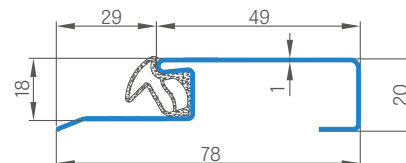

PRAH Z NEHRDZAVEJÚCEHO PLECHU