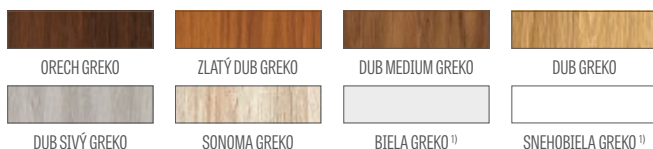

GREKO

203,00 €* / 249,69 €**