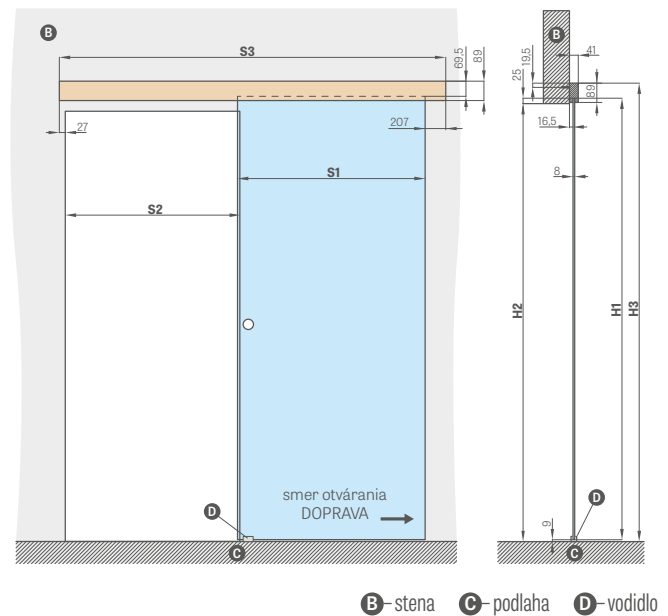

ÚCHYTKA

nehrdzavejúca ocel, matná čierna
(vonkajší priemer 54 mm)

eloxovaný hliník INOX, práškovo lakovaná
matná čierna
(vonkajší priemer 65 mm)