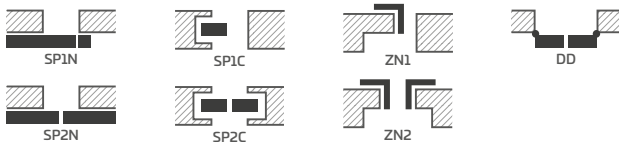

DOSTUPNÉ RIEŠENIA (str. 142 – 153)

DOSTUPNÉ ŠÍRKY KRÍDIEL

60 70 80N²⁾ 80 90 100

PRÍPLATKY

továrenské prevrútenie otvoru na kľučky (tzv. delené) objednané v komplete s krídlom zadarmo

reverzné krídlo	122,00 €* / 150,06 €**
lepené sklá VSG s vnútornou aplikáciou, čierne alebo biele	294,00 €* / 361,62 €**
rekuperačná skratka mini, ventilačný výrez štandard alebo mini (str. 137)	9,20 €* / 11,32 €**
poldrážkové a bezpoldrážkové krídlo „100“	33,70 €* / 41,45 €**
kovové krytky na pánty v poldrážkovom krídle (farba: brúsený nikel, patina, lesklý chróm, lesklá mosadz, biela a čierna); cena za komplet na 1 pánt	4,20 €* / 5,17 €**
padacie tesnenie¹⁾	39,90 €* / 49,08 €**
zámena na čierny alebo zlatý magnetický zámok pre bezpoldrážkové krídla	9,20 €* / 11,32 €**
zámena na pánty a protiplech, farba: čierna alebo zlatá pre bezpoldrážkové krídla	24,20 €* / 29,77 €**
magnetický obmedzovač (doraz)¹⁾ (dostupný v šiestich farbách, str. 137)	39,90 €* / 49,08 €**
vertikálne hranoly z lepeného dreva	32,70 €* / 40,22 €**

* CENA BEZ DPH, ** CENA S DPH, */** Cena krídla, nezahrňa kľučku a zárubňu

¹⁾ keď sa používa doraz, nedá sa použiť padacie tesnenie, a naopak

²⁾ iba pre bezpoldrážkové krídla