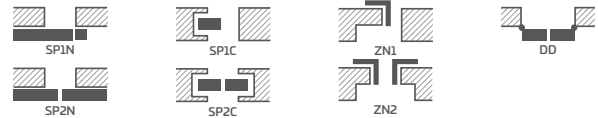

DOSTUPNÉ RIEŠENIA (str. 142 – 153)

DOSTUPNÉ ŠÍRKY KRÍDIEL

60 70 80N⁵⁾ 80 90 100