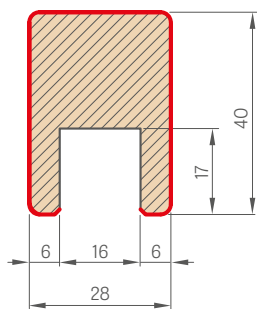

DEKORAČNÁ LIŠTA