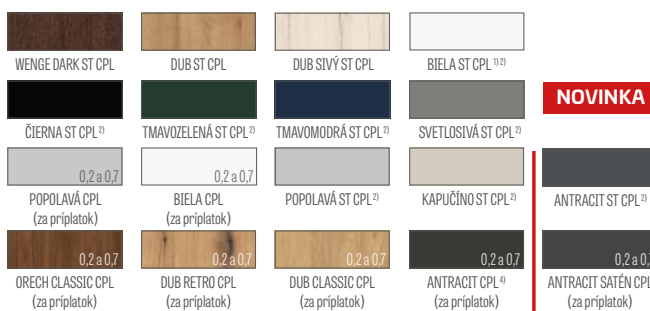

CPL

1) biely hladký laminát imitujúci maľovaný povrch

2) špeciálny povlak **AntiFinger** obmedzuje možnosť zašpinenia a stopy po odtlačkoch prstov

3) v komplete zárubňa s dekorom DUB PRÍRODNÝ PREMIUM

4) do vyčerpania zásob

* CENA BEZ DPH, ** CENA S DPH