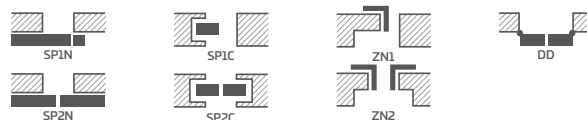

DOSTUPNÉ RIEŠENIA (str. 142 – 153)

DOSTUPNÉ ŠÍRKY KRÍDIEL

60 70 80N⁵⁾ 80 90 100

GREKO 226,00 €* / 277,98 €**

ORECH GREKO	ZLATÝ DUB GREKO	DUB MEDIUM GREKO	DUB GREKO
DUB SIVÝ GREKO	SONOMA GREKO	BIELA GREKO¹⁾	SNEHOBIELA GREKO¹⁾

PREMIUM 249,00 €* / 306,27 €**

				CPL 249,00 €* / 306,27 €**

WENGE DARK ST CPL	DUB ST CPL⁴⁾	DUB SIVÝ ST CPL	
ČIERNA ST CPL³⁾	TMAVOZELEŇÁ ST CPL³⁾	TMAVOMODRÁ ST CPL³⁾	KAPUČÍNO ST CPL³⁾
SVETLOSIVÁ ST CPL³⁾	POPOLAVÁ ST CPL³⁾	BIELA ST CPL^{1 3)}	ANTRACIT ST CPL³⁾

NOVINKA

PRÍPLATKY

továrenské prevrtanie otvoru na kľučky (tzv. delené) objednané v komplete s krídlom zadarmo

rekuperačná skratka mini, ventilačný výrez štandard alebo mini (str. 137)	9,20 €* / 11,32 €**
plastové krúžky imitujúce drevo (4 ks)	6,90 €* / 8,49 €**
okružle a štvorcové kovové hrdlá (4 ks); farba: brúsený nikel, patina, biela a čierna	35,60 €* / 43,79 €**
vetracia mriežka (iba pre krídla so šírkou: 80, 90, 100)	9,20 €* / 11,32 €**
poldrážkové a bezpoldrážkové krídlo „100“	17,90 €* / 22,02 €**
lepené sklo VSG 221, bezpečné sklo, obojstranne hladké; cena za 1 sklenú tabuľu	
mliečne	9,50 €* / 11,69 €**
čierne	12,80 €* / 15,74 €**
kovové krytky na pánty v poldrážkovom krídle (farby: brúsený nikel, patina, lesklý chróm, lesklá mosadz, biela a čierna); cena za komplet na 1 pánt	4,20 €* / 5,17 €**
padacie tesnenie²⁾	39,90 €* / 49,08 €**
zámena na čierny alebo zlatý magnetický zámok pre bezpoldrážkové krídla	9,20 €* / 11,32 €**
zámena na pánty a protiplech, farba: čierna alebo zlatá pre bezpoldrážkové krídla	24,20 €* / 29,77 €**
magnetický obmedzovač (doraz)²⁾ (dostupný v šiestich farbách, str. 137)	39,90 €* / 49,08 €**
vertikálne hranoly z lepeného dreva⁴⁾	32,70 €* / 40,22 €**

¹⁾ biely hladký laminát imitujúci natretý povrch

²⁾ keď sa používa doraz, nedá sa použiť padacie tesnenie, a naopak

³⁾ špeciálny povlak **AntiFinger** obmedzuje možnosť zašpinenia a stopy po odtlačkoch prstov

⁴⁾ vertikálne hranoly z vrstvovo lepeného dreva obložené HDF a MDF doskami dostupné za príplatok pre dekory BIELA PREMIUM, DUB PRÍRODNÝ PREMIUM, JESEŇ GRAFIT PREMIUM, JAVOR SIVÝ PREMIUM, DUB ST CPL

⁵⁾ iba pre bezpoldrážkové krídla

* CENA BEZ DPH, ** CENA S DPH, */** Cena krídla, nezahŕňa kľučku a zárubňu