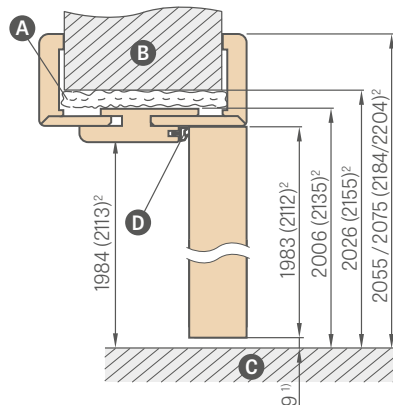

1) prípadná odchýlka vyplývajúca z rozmerovej tolerancie zárubne +/- 3 mm (odporúčame, aby ste si to overili ešte pred montážou)
2) Norma PL2112 za príplatok 15 %
3) šírky 60N, 70N, 90N sú dostupné iba pre model ALTAMURA 1, BALDUR 1 a UNO PREMIUM

- A – pena
- B – stena
- C – podlaha
- D – gumené tesnenie

POZOR: Pri výbere súpravy (rímša + pilastre) k nastaviteľnej bezpoldrážkovej zárubni sa znižuje pracovný rozsah zárubne o 3 mm (pri jednostrannej verzii) alebo o 6 mm (pri obojstrannej verzii). Príklad: stena s hrúbkou 140 mm pri jednostrannej súprave je potrebné počítať s hrúbkou 143 mm a pri obojstrannej súprave s hrúbkou 146 mm, a vybrať zodpovedajúci rozsah obkladu steny z tabuľky pre poldrážkové (str. 171), bezpoldrážkové (str. 168) alebo reverzné (str. 167) zárubne.

- Zárubňa v norme PL2112 +15% k cene zárubne pred príplatkami
- Bepoldrážková nastaviteľná zárubňa s CPL 0,2 sa môže používať aj v komplete s krídlami s CPL 0,7
- Zámena na pánty a protiplech, farba: čierna alebo zlatá – 24,20 €* / 29,77 €** / komplet pre zárubňu
- 90° spájanie je možné iba s 8 cm obložkou. Príplatok za spojenie pod uhlom 90 stupňov – 35,60 €* / 43,79 €**
- Zárubňa presahujúca rozsah 335 mm sa skladá z dvoch dielov
- Cena nastaviteľnej zárubne pre dvojkrídlivé dvere + 30 %
- Rozšírenie 120 mm a 55 mm pre laminovanú bezpoldrážkovú zárubňu 44,40 €* / 54,61 €**, ako aj pre CPL 0,2 a lakovanú 79,70 €* / 98,03 €** (cena zahŕňa komplet pre zárubňu s danou šírkou)

- Pohyblivý uholník s predĺženým perom o 2 cm a štandardný uholník pre nastaviteľnú zárubňu je dostupný so všetkými laminátmi – 44,40 €* / 54,61 €**, ako aj CPL 0,2 a lakmi 66,60 €* / 81,92 €** (cena zahŕňa komplet pre zárubňu s danou šírkou) – týka sa riešenia so 6 cm a 8 cm obložkou
- Ceny puzdrových zárubní so šírkou 60, 70, 80, 90, 100 v cene poldrážkovej nastaviteľnej zárubne (pozrite tabuľku str. 171)
- Ceny puzdrových zárubní so šírkou 110, 120, 130, 140, 150, 160, 170, 180, 190 v cene nastaviteľnej zárubne pre dvojkrídlivé poldrážkové dvere (pozrite tabuľku str. 171)
- Horné panely nalepované na stenu (iba v prípade zárubne s uholníkom 8 cm) – str. 140
- Elektromagnetický zámok (dostupný iba pre jazyčkovú-západkovú zámok) – 88,80 €* / 109,22 €**
- Zmena rozsahu o +20 mm (dostupné v rozsahoch od 135 – 155 mm do 295 – 315 mm) – 16,40 €* / 20,17 €**

* CENA BEZDPH, ** CENA S DPH