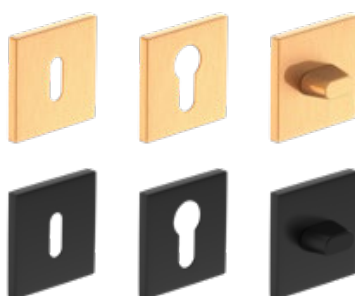

KLÚČKY DO PANELOVÝCH, RÁMOVÝCH KRÍDEL

NOVINKA

kľučka METAL-BUD QUANTA FIT, DIVA FIT, ZOJA FIT, TORA FIT (prestížny štít s hrúbkou 6 mm)

Metal-Bud

PRODUCENT KLAMEK

lesklý chróm, brúsený nikel, brúsená mosadz, matná čierna

štít na kľúč
štít na vložku
WC štít

12,10 €* / 14,88 €**
12,10 €* / 14,88 €**
16,00 €* / 19,68 €**

kľučka METAL-BUD BELLA SLIM ŠTVOREC (prestížny štít s hrúbkou 6 mm)

Metal-Bud

PRODUCENT KLAMEK

lesklý chróm, matný brúsený chróm, lesklá mosadz, matná čierna