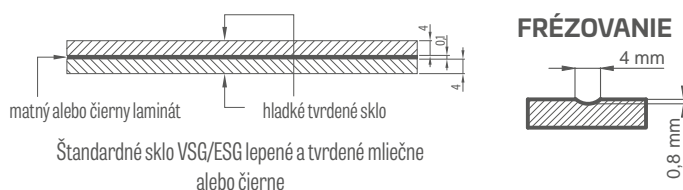

PRÍPLATKY

reverzné krídlo	88,80 €* / 109,22 €**
vyplnenie plnou doskou	41,50 €* / 51,05 €**
rekuperačná skratka štandard alebo mini ⁶⁾, ventilačný výrez štandard alebo mini (str. 137)	9,20 €* / 11,32 €**
poldrážkové a bezpoldrážkové krídlo „100“	33,70 €* / 41,45 €**
dodatočný dolný hranol, možnosť vlastného skrátenia na max. 8 cm v štandarde PL a max. 3 cm v štandarde CZ (netýka sa modelu BALDUR 1, 3, 5)	9,20 €* / 11,32 €**
kovové krytky na pánty v poldrážkovom krídle (farba: brúsený nikel, patina, lesklý chróm, lesklá mosadz, biela a čierna); cena za komplet na 1 pánt	4,20 €* / 5,17 €**
padacie tesnenie ²⁾ (netýka sa modelu BALDUR 1, 3, 5)	39,90 €* / 49,08 €**
zámena na magnetický zámok, farba: čierna alebo zlatá, pre bezpoldrážkové a reverzné krídla	9,20 €* / 11,32 €**
zámena na pánty a protiplech, farba: čierna alebo zlatá pre bezpoldrážkové krídla	24,20 €* / 29,77 €**
magnetický obmedzovač (doraz) ²⁾ (dostupný v šiestich farbách, str. 137)	39,90 €* / 49,08 €**
Norma PL2112	49,00 €* / 60,27 €**