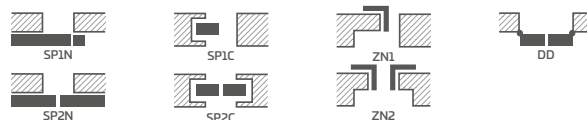

DOSTUPNÉ RIEŠENIA (str. 142 – 153)

DOSTUPNÉ ŠÍRKY KRÍDIEL

60 70 80N⁵⁾ 80 90 100