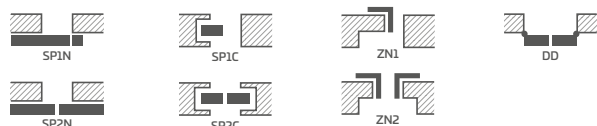

DOSTUPNÉ RIEŠENIA (str. 142 – 153)

TYPY HRÁN

OKENNÝ RÁMIK