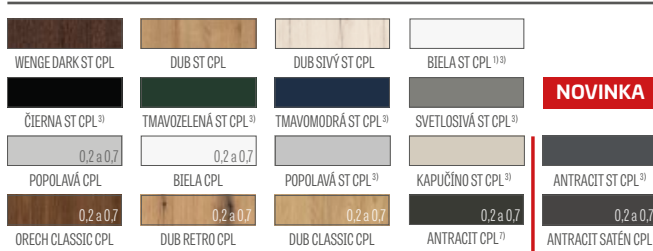

CPL

PREMIUM