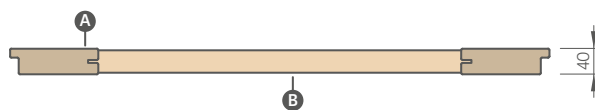

RÁMOVÉ KRÍDLO STILE

- A hrany MDF
- B MDF priečky