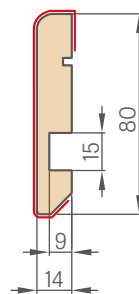

1) biely hladký laminát imitujúci natretý povrch

2) špeciálny povlak **AntiFinger** obmedzuje možnosť zašpinenia a stopy po odtlačkoch prstov

* CENA BEZ DPH, ** CENA S DPH