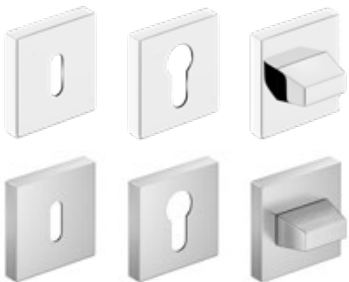

štít na kľúč 17,30 €* / 21,28 €**
štít na vložku 17,30 €* / 21,28 €**
WC štít 29,80 €* / 36,65 €**