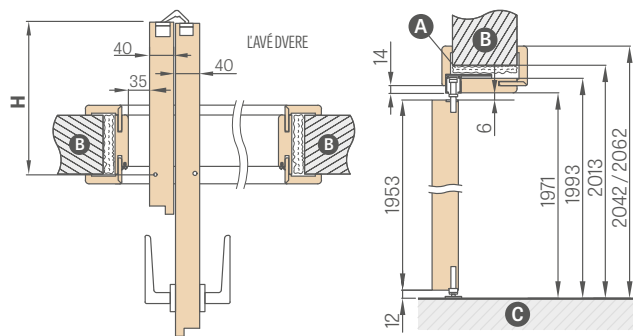

A – pena B – stena C – podlaha

Šírka dverí	A	B	C	E	F	G	H	I	J
„60“	641	614	604	648	688	746*/786**	152,5	218	418
„70“	741	714	704	748	788	846*/886**	202,5	268	468
„80“	841	814	804	848	888	946*/986**	252,5	318	518
„90“	941	914	904	948	988	1046*/1086**	302,5	368	568
„100“	1041	1014	1004	1048	1088	1146*/1186**	352,5	418	618

* 6 cm obložka / ** 8 cm obložka, len 45° spojenie

DOSTUPNÉ ŠÍRKY KRÍDIEL

60 70 80 90 100

montážne video
<https://youtu.be/tzccmzy/rvg>

ORECH GREKO	ZLATÝ DUB GREKO	DUB MEDIUM GREKO	DUB GREKO	SONOMA GREKO
DUB SIVÝ GREKO	SVETLÁ AKÁCIA GREKO	BIELA GREKO¹⁾	SNEHOBIELA GREKO¹⁾	
ORECH PREMIUM	JAVOR SIVÝ PREMIUM	DUB PREMIUM	BIELA KÔRA PREMIUM	BIELA PREMIUM¹⁾
JASEŇ GRAFIT PREMIUM	DUB PRÍRODNÝ PREMIUM	DUB PRÍRODNÝ PRIEČNY PREMIUM³⁾	BETÓN PREMIUM	
WENGE DARK ST CPL	DUB ST CPL	DUB SIVÝ ST CPL	BIELA ST CPL¹⁾²⁾	
ČIERNA ST CPL²⁾	TMAVOMODRÁ ST CPL²⁾	TMAVOZELENÁ ST CPL²⁾	SVETLOŠIVÁ ST CPL²⁾	POPOLAVÁ ST CPL²⁾
ORECH CLASSIC CPL	DUB RETRO CPL	DUB CLASSIC CPL	KAPUČIŇO ST CPL²⁾	ANTRACIT ST CPL²⁾

NOVINKA

¹⁾ biely hladký laminát imitujúci maľovaný povrch

²⁾ špeciálny povlak **AntiFinger** obmedzuje možnosť zašpinenia a stopy po odtlačkoch prstov

³⁾ v komplete zárubňa s dekorom DUB PRÍRODNÝ PREMIUM

Rozsah nastavenia min. – max. (mm)	CENA
80 – 100	202,00 €* / 248,46 €**
100 – 120	204,00 €* / 250,92 €**
120 – 140	209,00 €* / 257,07 €**
140 – 160	215,00 €* / 264,45 €**
160 – 180	224,00 €* / 275,52 €**
180 – 200	227,00 €* / 279,21 €**
200 – 220	233,00 €* / 286,59 €**
220 – 240	238,00 €* / 292,74 €**

Rozsah nastavenia min. – max. (mm)	CENA
240 – 260	244,00 €* / 300,12 €**
260 – 280	249,00 €* / 306,27 €**
280 – 300	261,00 €* / 321,03 €**
300 – 340	266,00 €* / 327,18 €**
340 – 360	287,00 €* / 353,01 €**
360 – 380	294,00 €* / 361,62 €**
380 – 400	305,00 €* / 375,15 €**
400 – 420	310,00 €* / 381,30 €**

Za každé 2 cm príplatek 13,40 €* / 16,48 €** (na základe ceny z rozsahu 400 – 420 mm) až do rozsahu 500 – 520 mm

* CENA BEZ DPH, ** CENA S DPH