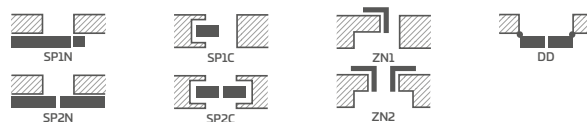

DOSTUPNÉ RIEŠENIA (str. 142 – 153)

DOSTUPNÉ ŠÍRKY KRÍDIEL

60 70 80N³⁾ 80 90 100