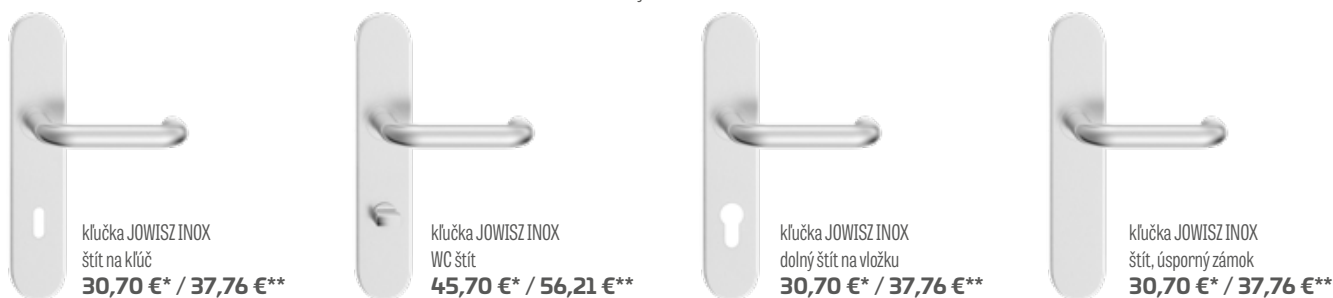

klůčka JOWISZ INOX
štít na klúč
30,70 €* / 37,76 €**

klůčka JOWISZ INOX
WC štít
45,70 €* / 56,21 €**

klůčka JOWISZ INOX
dolný štít na vložku
30,70 €* / 37,76 €**

klůčka JOWISZ INOX
štít, úsporný zámok
30,70 €* / 37,76 €**

klůčka METAL-BUD TOPAZ INOX, dlhý štít (štít s hrúbkou 10 mm), rozstup 72 mm

nehrdzavejúca oceľ

Metal-Bud

PRODUCENT KLAMEK