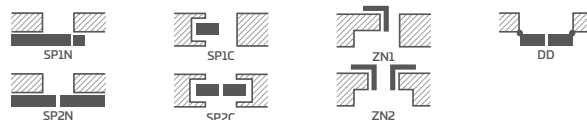

DOSTUPNÉ RIEŠENIA (str. 142 – 153)

DOSTUPNÉ ŠÍRKY KRÍDIEL

60 70 80N⁵⁾ 80 90 100

GREKO

203,00 €* / 249,69 €**

ORECH GREKO	ZLATÝ DUB GREKO	DUB MEDIUM GREKO	DUB GREKO
DUB SIVÝ GREKO	SONOMA GREKO	BIELA GREKO¹⁾	SNEHOBIELA GREKO¹⁾

PREMIUM

229,00 €* / 281,67 €**

ORECH PREMIUM	DUB PRÍRODNÝ PREMIUM⁴⁾	DUB PREMIUM	JASEŇ GRAFIT PREMIUM⁴⁾
JAVOR SIVÝ PREMIUM⁴⁾	BIELA KÔRA PREMIUM	BIELA PREMIUM¹⁾⁴⁾	

CPL

229,00 €* / 281,67 €**

WENGE DARK ST CPL	DUB ST CPL⁴⁾	DUB SIVÝ ST CPL	KAPUČINO ST CPL³⁾
ČIERNA ST CPL³⁾	TMAVOZELEŇÁ ST CPL³⁾	TMAVOMODRÁ ST CPL³⁾	ANTRACIT ST CPL³⁾
SVETLOSIVÁ ST CPL³⁾	POPOLAVÁ ST CPL³⁾	BIELA ST CPL¹⁾³⁾	

Hranol z lepeného dreva⁴⁾

NOVINKA

PRÍPLATKY

továrenske prevrtanie otvoru na klúčky (tzv. delené) objednané v komplete s krídlom	zadarmo
rekuperačná skratka mini, ventilačný výrez štandard alebo mini (str. 137)	9,20 €* / 11,32 €**
plastové krúžky imitujúce drevo (4 ks)	6,90 €* / 8,49 €**
okrúhle a štvorcové kovové hrdlá (4 ks); farba: brúsený nikel, patina, biela a čierna	35,60 €* / 43,79 €**
vetracia mriežka (iba pre krídla so šírkou: 80, 90, 100)	9,20 €* / 11,32 €**
poldrážkové a bezpoldrážkové krídlo „100“	17,90 €* / 22,02 €**
lepené sklo VSG 221, bezpečné sklo, obojstranne hladké; cena za 1 sklenú tabuľu	
mliečne	7,20 €* / 8,86 €**
čierne	8,90 €* / 10,95 €**
kovové krytky na pánty v poldrážkovom krídle (farby: brúsený nikel, patina, lesklý chróm, lesklá mosadz, biela a čierna); cena za komplet na 1 pánt	4,20 €* / 5,17 €**
padacie tesnenie²⁾	39,90 €* / 49,08 €**
zámena na čierny alebo zlatý magnetický zámok pre bezpoldrážkové krídla	9,20 €* / 11,32 €**
zámena na pánty a protiplech, farba: čierna alebo zlatá pre bezpoldrážkové krídla	24,20 €* / 29,77 €**
magnetický obmedzovač (doraz)²⁾ (dostupný v šiestich farbách, str. 137)	39,90 €* / 49,08 €**
vertikálne hranoly z lepeného dreva⁴⁾	32,70 €* / 40,22 €**

¹⁾ biely hladký laminát imitujúci natretý povrch

²⁾ keď sa používa doraz, nedá sa použiť padacie tesnenie, a naopak

³⁾ špeciálny povlak **AntiFinger** obmedzuje možnosť zašpinenia a stopy po odtlačkoch prstov

⁴⁾ vertikálne hranoly z vrstvom lepeného dreva obložené HDF a MDF doskami dostupné za príplatok pre dekory BIELA PREMIUM, DUB PRÍRODNÝ PREMIUM, JESEŇ GRAFIT PREMIUM, JAVOR SIVÝ PREMIUM, DUB ST CPL

⁵⁾ iba pre bezpoldrážkové krídla

* CENA BEZ DPH, ** CENA S DPH, */** Cena krídla, nezahŕňa klúčku a zárubňu