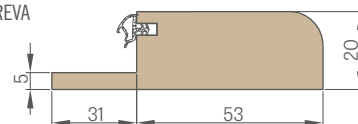

PRAH Z TVRDÉHO DREVA