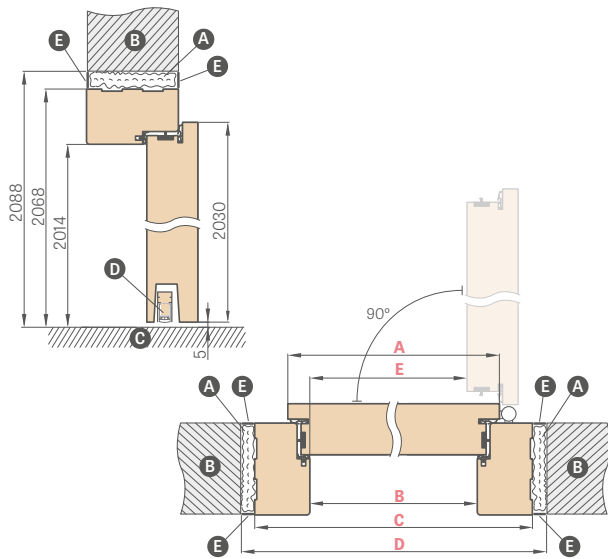

### PEVNÁ DREVENÁ ZÁRUBŇA

Šírka dverí	A	B	C	D	E
„80“	860	817	925	955	805
„90E“	960	917	1025	1055	905
„100“	1060	1017	1125	1155	1005
„110“	1160	1117	1225	1255	1105

- A** minerálna vlna
- B** stena
- C** podlaha
- D** padacie tesnenie
- E** omietková malta