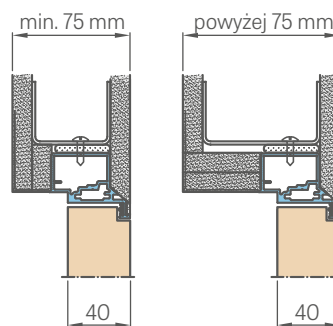

ZÁSTAVBA SADROKARTÓNOM