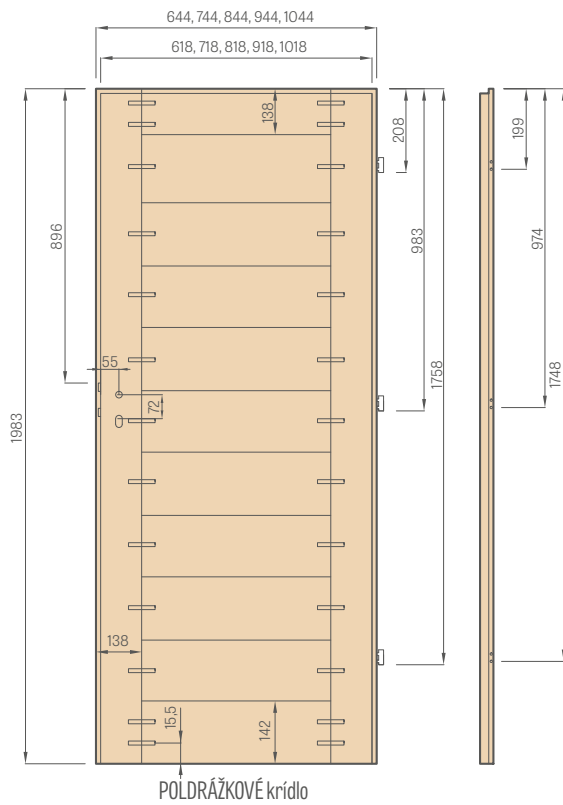

RÁMOVÉ KRÍDLO STILE

- A hrany MDF
- B MDF priečky