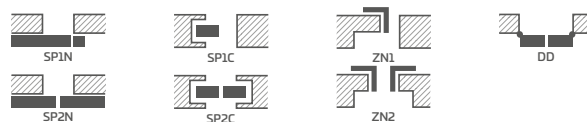

DOSTUPNÉ RIEŠENIA (str. 142 – 153)

DOSTUPNÉ ŠÍRKY KRÍDIEL

60 70 80N⁵⁾ 80 90 100

PRÍPLATKY

továrenské prevrtanie otvoru na kľučku (tzv. delené) objednané v komplete s krídlom zadarmo

rekuperačná skratka mini, ventilačný výrez štandard alebo mini (str. 137) 9,20 €* / 11,32 €**

plastové krúžky imitujúce drevo (4 ks) 6,90 €* / 8,49 €**

okružle a štvorcové kovové hrdlá (4 ks); farba: brúsený nikel, patina, biela a čierna 35,60 €* / 43,79 €**

vetracia mriežka (iba pre krídla so šírkou: 80, 90, 100) 9,20 €* / 11,32 €**

poldrážkové a bezpoldrážkové krídlo „100“ 17,90 €* / 22,02 €**

lepené sklo VSG 221, bezpečné sklo, obojstranne hladké
BUDLEJA 1 ..... mliečne 87,60 €* / 107,75 €**, čierne 119,00 €* / 146,37 €**
BUDLEJA 2, 4, 6, 8 ..... mliečne 8,10 €* / 9,96 €**, čierne 11,40 €* / 14,02 €**
BUDLEJA 3, 7 ..... mliečne 29,40 €* / 36,16 €**, čierne 40,20 €* / 49,45 €**
BUDLEJA 5 ..... mliečne 58,50 €* / 71,95 €**, čierne 80,00 €* / 98,40 €**

kovové krytky na pánty v poldrážkovom krídle (farby: brúsený nikel, patina, lesklý chróm, lesklá mosadz, biela a čierna); cena za komplet na 1 pánt 4,20 €* / 5,17 €**

padacie tesnenie²⁾ 39,90 €* / 49,08 €**

zámena na čierny alebo zlatý magnetický zámok pre bezpoldrážkové krídla 9,20 €* / 11,32 €**

zámena na pánty a protiplech, farba: čierna alebo zlatá pre bezpoldrážkové krídla 24,20 €* / 29,77 €**

magnetický obmedzovač (doraz)²⁾ (dostupný v šiestich farbách, str. 137) 39,90 €* / 49,08 €**

vertikálne hranoly z lepeného dreva⁴⁾ 32,70 €* / 40,22 €**