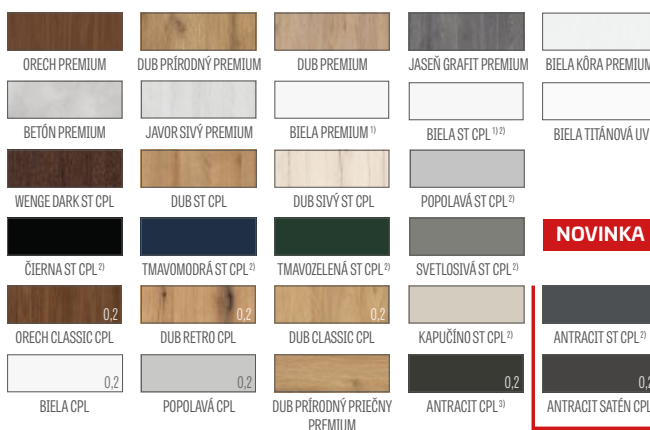

¹⁾ biely hladký laminát imitujúci natretý povrch

²⁾ špeciálny povlak AntiFinger **NOVINKA** obmedzuje špinenie a zanechávanie odtlačkov po prstoch

³⁾ do výčerpánia zásob