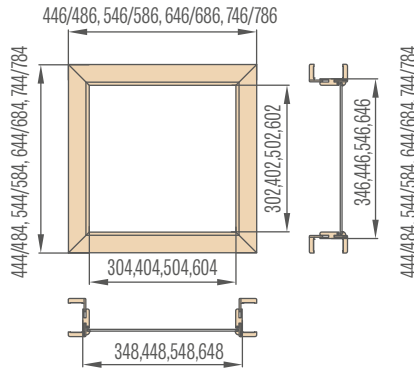

Rohové svetlíky nastaviteľnej
poldrážkovej zárubne,
6 cm obložka / 8 cm obložka

„30“ „40“ „50“ „60“