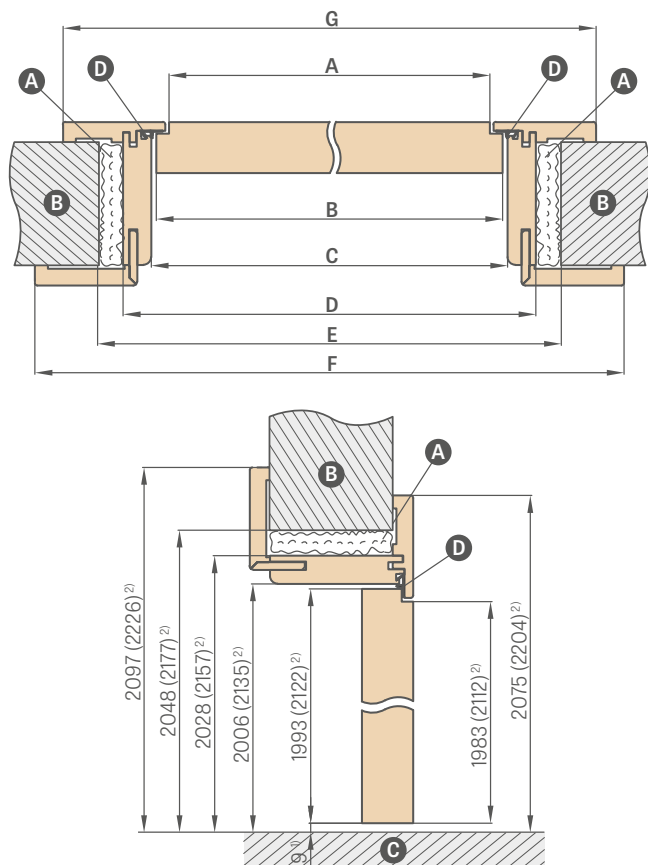

ROZSAH NASTAVENIA REVERZNEJ ZÁRUBNE

¹⁾ prípustná odchýlka vyplývajúca z rozmerovej tolerancie zárubne +/-3 mm (odporúčame, aby ste si to overili ešte pred montážou)

²⁾ Norma PL2112

A - pena **B** - stena **C** - podlaha **D** - gumené tesnenie

Rozsah nastavenia min. - max. (mm)	REVERZNÁ ZÁRUBŇA		
	GREKO	ST CPL a PREMIUM	LAKOVANIE
75 - 95			
95 - 115	356,00 €* / 437,88 €**	372,00 €* / 457,56 €**	469,00 €* / 576,87 €**
115 - 135			
135 - 155			
155 - 175	368,00 €* / 452,64 €**	383,00 €* / 471,09 €**	488,00 €* / 600,24 €**
175 - 195			
195 - 215			
215 - 235	375,00 €* / 461,25 €**	390,00 €* / 479,70 €**	507,00 €* / 623,61 €**
235 - 255			
255 - 295	382,00 €* / 469,86 €**	398,00 €* / 489,54 €**	525,00 €* / 645,75 €**
295 - 315			
315 - 335			
335 - 355	433,00 €* / 532,59 €**	448,00 €* / 551,04 €**	573,00 €* / 704,79 €**

Šírka dverí	A	B	C	D	E	F	G
„60N“³⁾	600	620	628	672	700	810	766
„60“	624	644	652	696	736	834	791
„70N“³⁾	700	720	728	772	800	910	866
„70“	724	744	752	796	836	934	891
„80N“	800	820	828	872	900	1010	966
„80“	824	844	852	896	936	1034	991
„90N“³⁾	900	920	928	972	1000	1110	1066
„90“	924	944	952	996	1036	1134	1091
„100“	1024	1044	1052	1096	1136	1234	1191
„110“	1124	1144	1152	1196	1236	1334	1291

³⁾ šírky 60N, 70N, 90N sú dostupné iba pre model ALTAMURA 1, BALDUR 1 a UNO PREMIUM

POZOR: Pri výbere súpravy (rímša + pilastre) k nastaviteľnej reverznej zárubni sa zmešuje pracovný rozsah zárubne o 3 mm (pri jednostrannom použití) alebo o 6 mm (pri obojstrannom použití). Príklad: stena s hrúbkou 140 mm pri jednostrannej súprave je potrebné počítať s hrúbkou 143 mm, a pri obojstrannej súprave s hrúbkou 146 mm, a vybrať zodpovedajúci rozsah obkladu steny z tabuľky pre poldrážkové (str. 171), bezpoldrážkové (str. 168) alebo reverzné (str. 167) zárubne.

- Zárubňa pre reverzné krídla je štandardne dostupná s uholníkom 8 cm spájanom pod uhlom 45 stupňov, alebo za príplatok **64,70 €* / 79,58 €**** spájanom pod uhlom 90 stupňov (nedostupné v rozsahu 75 - 95 mm)
- V zárubni sú dva tzv. skryté pánty, ktoré pri zatvorenom krídle nevidno alebo voliteľne za príplatok tretí pánt **49,00 €* / 60,27 €****
- Dostupné dekory zo skupín: GREKO, PREMIUM, ST CPL a lak BIELA TITÁNOVÁ UV
- Zámena na pánty a protiplech, farba: čierna alebo zlatá - **24,20 €* / 29,77 €**** / komplet pre zárubňu
- Zmena rozsahu o +20 mm (dostupné v rozsahoch od 135 - 155 mm do 235 - 255 mm) - **16,40 €* / 20,17 €****
- Rozšírenie 120 mm a 55 mm pre laminovanú reverznú zárubňu **44,40 €* / 54,61 €**** a lakovanú zárubňu **79,70 €* / 98,03 €**** (cena zahŕňa komplet pre zárubňu s danou šírkou)
- Pohyblivý uholník s predĺženým perom o 2 cm a štandardný uholník pre nastaviteľnú zárubňu sú dostupné so všetkými laminátmi - **44,40 €* / 54,61 €**** a lakmi **66,60 €* / 81,92 €**** (cena zahŕňa komplet pre zárubňu s danou šírkou)
- Zárubňa presahujúca rozsah 295 mm sa skladá z dvoch dielov
- Horné panely nalepované na stenu za príplatok str. 140
- Norma PL2112 príplatok 15 %

* CENA BEZ DPH, ** CENA S DPH