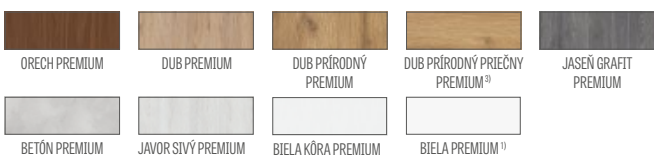

LEDA EI30, EI60

PROTIPOŽIARNE VNÚTORNÉ VCHODOVÉ DVERE VYROBENÉ V TECHNOLÓGII HALSPAN

KRÍDLO S NASTAVITEĽNOU (OBLOŽKOVOU) OCEĽOVOU ZÁRUBŇOU

krídlo LEDA EI30 + nastaviteľná oceľová zárubňa			
Rozsah nastavenia min. - max. (mm)	„80“	„90ES“	„100“
95 - 125	892,00 €* / 1097,16 €**	892,00 €* / 1097,16 €**	1096,00 €* / 1348,08 €**
125 - 155	925,00 €* / 1137,75 €**	925,00 €* / 1137,75 €**	1130,00 €* / 1389,90 €**
155 - 185	959,00 €* / 1179,57 €**	959,00 €* / 1179,57 €**	1164,00 €* / 1431,72 €**
185 - 215	992,00 €* / 1220,16 €**	992,00 €* / 1220,16 €**	1197,00 €* / 1472,31 €**
215 - 245	1026,00 €* / 1261,98 €**	1026,00 €* / 1261,98 €**	1231,00 €* / 1514,13 €**
245 - 275	1060,00 €* / 1303,80 €**	1060,00 €* / 1303,80 €**	1265,00 €* / 1555,95 €**
275 - 305	1093,00 €* / 1344,39 €**	1093,00 €* / 1344,39 €**	1298,00 €* / 1596,54 €**

„90ES“ – investičná šírka oceľovej zárubne

krídlo LEDA EI60 + nastaviteľná oceľová zárubňa		
„80“	„90ES“	„100“
1025,00 €* / 1260,75 €**	1025,00 €* / 1260,75 €**	1229,00 €* / 1511,67 €**
1058,00 €* / 1301,34 €**	1058,00 €* / 1301,34 €**	1263,00 €* / 1553,49 €**
1092,00 €* / 1343,16 €**	1092,00 €* / 1343,16 €**	1296,00 €* / 1594,08 €**
1126,00 €* / 1384,98 €**	1126,00 €* / 1384,98 €**	1330,00 €* / 1635,90 €**
1159,00 €* / 1425,57 €**	1159,00 €* / 1425,57 €**	1363,00 €* / 1676,49 €**
1192,00 €* / 1466,16 €**	1192,00 €* / 1466,16 €**	1397,00 €* / 1718,31 €**
1226,00 €* / 1507,98 €**	1226,00 €* / 1507,98 €**	1431,00 €* / 1760,13 €**

KRÍDLO S UHLOVOU OCEĽOVOU ZÁRUBŇOU

krídlo LEDA EI30 + veľká uhlová oceľová zárubňa		
„80“	„90ES“	„100“
808,00 €* / 993,84 €**	808,00 €* / 993,84 €**	982,00 €* / 1207,86 €**

„90ES“ – investičná šírka oceľovej zárubne

krídlo LEDA EI60 + veľká uhlová oceľová zárubňa		
„80“	„90ES“	„100“
940,00 €* / 1156,20 €**	940,00 €* / 1156,20 €**	1114,00 €* / 1370,22 €**

KRÍDLO S PEVNOU DREVENOU ZÁRUBŇOU