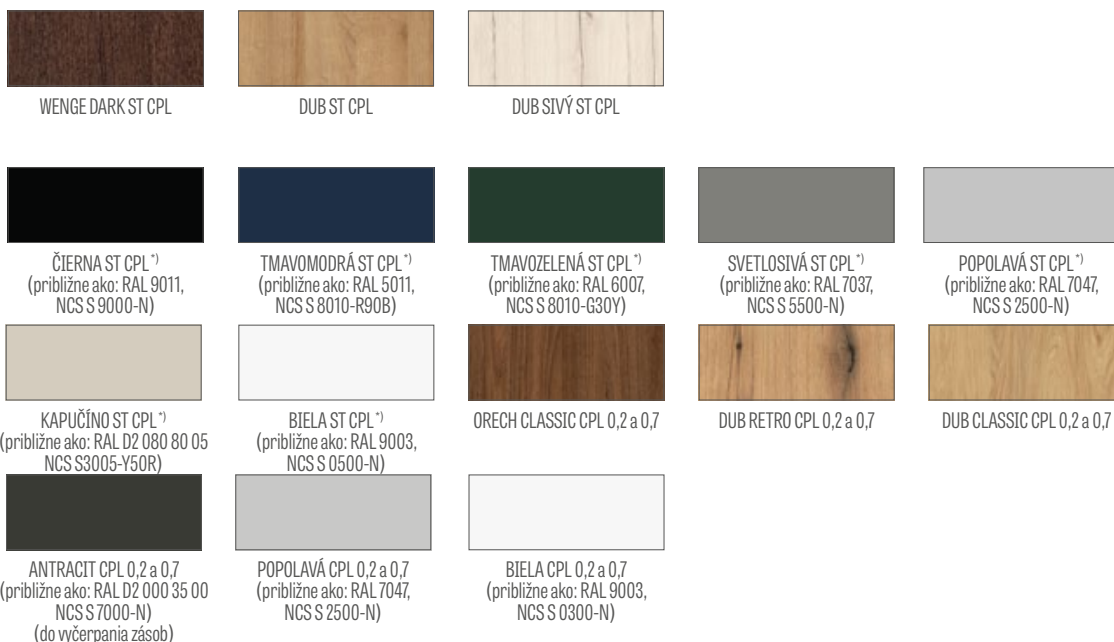

DEKORY

DOSTUPNÉ FARBY INTERIÉROVÝCH DVERÍ

GREKO

PREMIUM

CPL

NOVINKA

LAKOVANÉ UV

Viac o dekoroch na strane 134