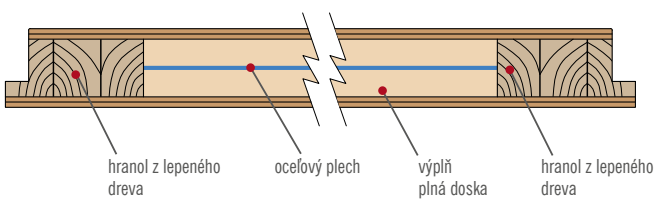

DŽVIKOVÁ CHLONNOSŤ
38dB

PRIEREZ KRÍDLA FORTECA

PRAH Z TVRDÉHO DREVA

PRAH Z NEHRDZAVEJÚCEHO PLECHU