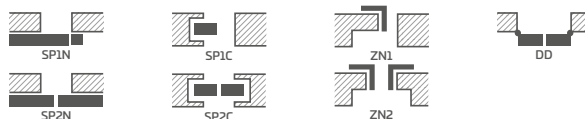

DOSTUPNÉ RIEŠENIA (str. 142 – 153)

DOSTUPNÉ ŠÍRKY KRÍDIEL

60 70 80N⁵⁾ 80 90 100

GREKO

249,00 €* / 306,27 €**

ORECH GREKO	ZLATÝ DUB GREKO	DUB MEDIUM GREKO	DUB GREKO
DUB SIVÝ GREKO	SONOMA GREKO	BIELA GREKO¹⁾	SNEHOBIELA GREKO¹⁾

PREMIUM

278,00 €* / 341,94 €**

ORECH PREMIUM	DUB PRÍRODNÝ PREMIUM⁴⁾	DUB PREMIUM	JASEŇ GRAFIT PREMIUM⁴⁾
JAVOR SIVÝ PREMIUM⁴⁾	BIELA KÔRA PREMIUM	BIELA PREMIUM¹⁾⁴⁾	

CPL

278,00 €* / 341,94 €**

WENGE DARK ST CPL	DUB ST CPL⁴⁾	DUB SIVÝ ST CPL	KAPUČÍNO ST CPL³⁾
ČIERNA ST CPL³⁾	TMAVOZELEŇÁ ST CPL³⁾	TMAVOMODRÁ ST CPL³⁾	ANTRACIT ST CPL³⁾
SVETLOSIVÁ ST CPL³⁾	POPOLAVÁ ST CPL³⁾	BIELA ST CPL¹⁾³⁾	

Hranol z lepeného dreva⁴⁾

NOVINKA