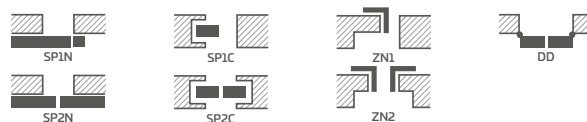

DOSTUPNÉ RIEŠENIA (str. 142 – 153)

DOSTUPNÉ ŠÍRKY KRÍDIEL

60 70 80N⁷⁾ 80 90 100

PRÍPLATKY

továrenské prevrtanie otvoru na kľučky (tzv. delené) objednané v komplete s krídlom zadarmo

rekuperačná skratka mini, ventilačný výrez štandard alebo mini (str. 137) 9,20 €* / 11,32 €**

plastové krúžky imitujúce drevo (4 ks)²⁾ 6,90 €* / 8,49 €**

okružle a štvorcové kovové hrdlá²⁾ (4 ks); farba: brúsený nikel, patina, biela a čierna 35,60 €* / 43,79 €**

vetracia mriežka²⁾ (iba pre krídla so šírkami: 80, 90, 100) 9,20 €* / 11,32 €**

poldrážkové a bezpoldrážkové krídlo „100“ 17,90 €* / 22,02 €**

lepené sklo VSG 221, bezpečné sklo, obojstranne hladké
FREZJA 1 ..... mliečne 29,40 €* / 36,16 €**⁸⁾; čierne 40,20 €* / 49,45 €**
FREZJA 3 a 9 ..... mliečne 122,00 €* / 150,06 €**⁸⁾; čierne 166,00 €* / 204,18 €**
FREZJA 5 ..... mliečne 14,70 €* / 18,08 €**⁸⁾; čierne 20,30 €* / 24,97 €**

kovové krytky na pánty v poldrážkovom krídle (farba: brúsený nikel, patina, lesklý chróm, lesklá mosadz, biela a čierna); cena za komplet na 1 pánt 4,20 €* / 5,17 €**

padacie tesnenie⁴⁾ (nie je dostupné v modeli FREZJA 8) 39,90 €* / 49,08 €**

zámena na čierny alebo zlatý magnetický zámok pre bezpoldrážkové krídla 9,20 €* / 11,32 €**

zámena na pánty a protiplech, farba: čierna alebo zlatá pre bezpoldrážkové krídla 24,20 €* / 29,77 €**

magnetický obmedzovač (doraz)⁴⁾ (dostupný v šiestich farbách, str. 137) 39,90 €* / 49,08 €**

vertikálne hranoly z lepeného dreva⁶⁾ 32,70 €* / 40,22 €**

Norma PL2112¹⁰⁾ + 15 % k cene krídla pred príplatkami

¹⁾ biely hladký laminát imitujúci natretý povrch

²⁾ nedostupné v modeli FREZJA 8

³⁾ model FREZJA 8 nie je dostupný v posuvných systémoch

⁴⁾ keď sa používa doraz, nedá sa použiť padacie tesnenie, a naopak

⁵⁾ špeciálny povlak **AntiFinger** obmedzuje možnosť zašpinenia a stopy po odtlačkoch prstov

⁶⁾ vertikálne hranoly z vrstvom lepeného dreva obložené HDF a MDF doskami dostupné za príplatok pre dekory BIELA PREMIUM, DUB PRÍRODNÝ PREMIUM, JASEŇ GRAFIT PREMIUM, JAVOR SIVÝ PREMIUM, DUB ST CPL

⁷⁾ iba pre bezpoldrážkové krídla

⁸⁾ **model FREZJA 9 za 343,00 €* / 421,89 €** a dostupný iba s dekormi DUB PRÍRODNÝ PREMIUM a ST CPL**

¹⁰⁾ nie je k dispozícii pre dekory GREKO

* CENA BEZ DPH, ** CENA S DPH, ***/** Cena krídla, nezahŕňa kľučku a zárubňu