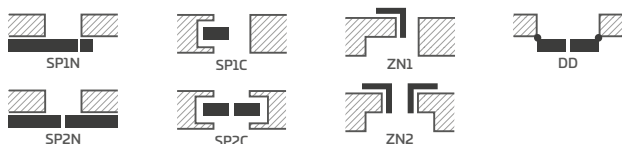

DOSTUPNÉ RIEŠENIA (str. 142 – 153)

DOSTUPNÉ ŠÍRKY KRÍDIEL

60 70 80N ²⁾ 80 90 100

* CENA BEZ DPH, ** CENA S DPH, */** Cena krídla, nezahrňa kľučku a zárubňu

¹⁾ keď sa používa doraz, nedá sa použiť padacie tesnenie, a naopak

²⁾ iba pre bezpoldrážkové a reverzné krídla