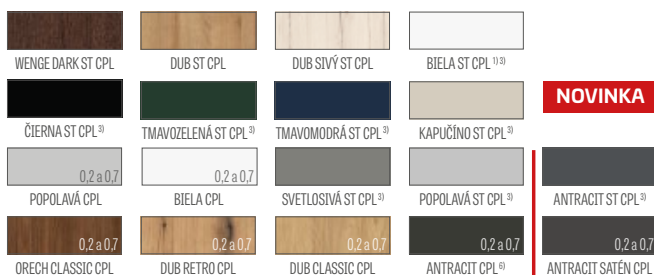

KONŠTRUKCIA

- poldrážkové, reverzné alebo bezpoldrážkové krídlo
- hranol z MDF dosky obložený dvoma HDF doskami s dekormi GREKO
- vnútorné drevené nosníky (bočné a vrchný, dolný MDF) obložené dvoma HDF doskami s dekormi CPL a PREMIUM
- stabilizačná voštinová výplň alebo plná doska za príplatok
- voliteľne za príplatok panely rozširujúce zárubňu, ako aj rímsa a pilastre str. 139 – 141
- možnosť svojpomocného skrátenia krídla, podrobnosti na strane 137

POVRCHOVÁ ÚPRAVA

- laminovaná HDF doska
- hrana krídla zhotovená technológiou ŠTANDARD.
- lamináty CPL 0,2 a 0,7 sú dostupné iba s hranou ŠTANDARD, ktorá je laminovaná lemom ABS iba vo farbe krídla, alebo za príplatok so štandardným čiernym lemom
- hrana (štandardná alebo bezpoldrážková) laminovaná lemom vo farbe roviny alebo voliteľne vo farbe hladká čierna (dekor dub PRÍRODNÝ PRIEČNY PREMIUM, čierny lem s priečnou štruktúrou)

KOVANIA

- tri čapové pánty zaskrutkované v poldrážkovom krídle
- tri skryté pánty v bezpoldrážkovom krídle a dva pánty (za príplatok tretí) v reverznom krídle, farba: strieborná (voliteľne za príplatok čierna alebo zlatá); pánty sa dodávajú spolu so zárubňou a sú zahrnuté v cene zárubne
- jazýčkovo-západkový zámok v poldrážkovom krídle a magnetický (voliteľne jazýčkovo-západkový) v bezpoldrážkovom krídle: na kľúč, cylindrickú vložku, úsporný alebo s blokadou, farba: strieborná; voliteľne za príplatok magnetický zámok, farba: čierna alebo zlatá
- magnetický zámok v reverznom krídle: na kľúč, zámková vložka, úsporný alebo s blokadou, farba: strieborná; voliteľne za príplatok čierna alebo zlatá

ZASKLENIE