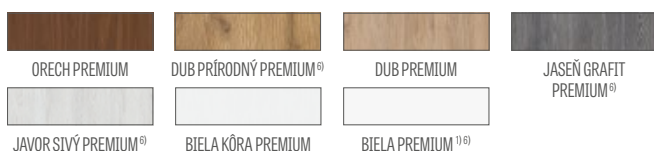

PREMIUM

od 247,00 €* / 303,81 €**⁸⁾