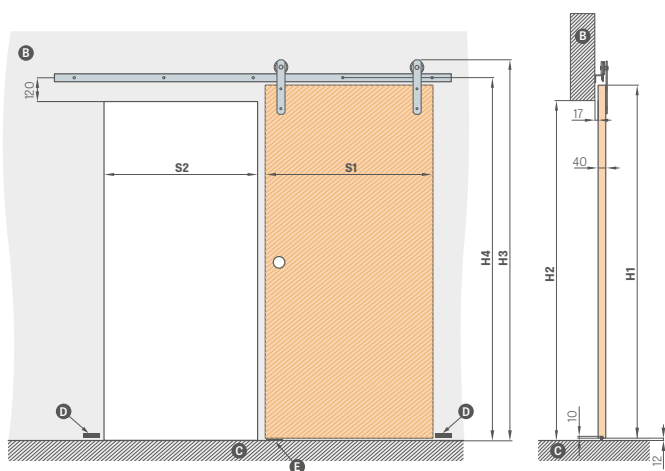

,60"	,70"	,80"	,90"	,100"
S1	644	744	844	944	1044
S2	574	674	774	874	974
H1	1983	1983	1983	1983	1983
H2	1915	1915	1915	1915	1915
H3	2123	2123	2123	2123	2123
H4	2035	2035	2035	2035	2035