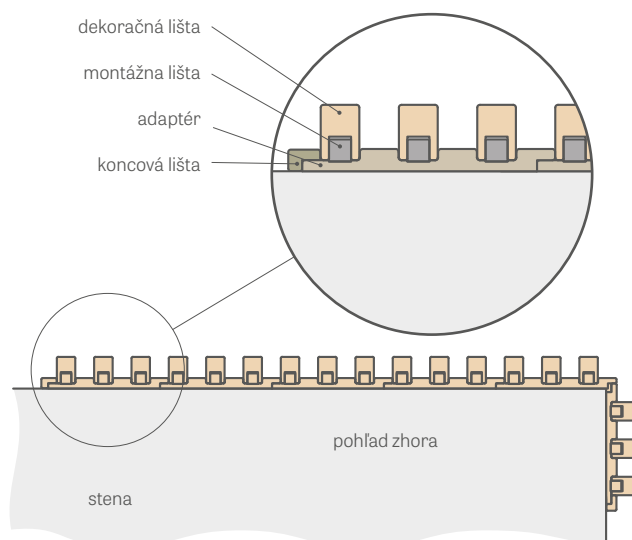

DEKORAČNÁ LAMELA

montážne video
variant s adaptérom:
<https://youtu.be/p3I7u3cWMmg>

montážne video
variant bez adaptéra:
<https://youtu.be/jFa5afWWFOM>