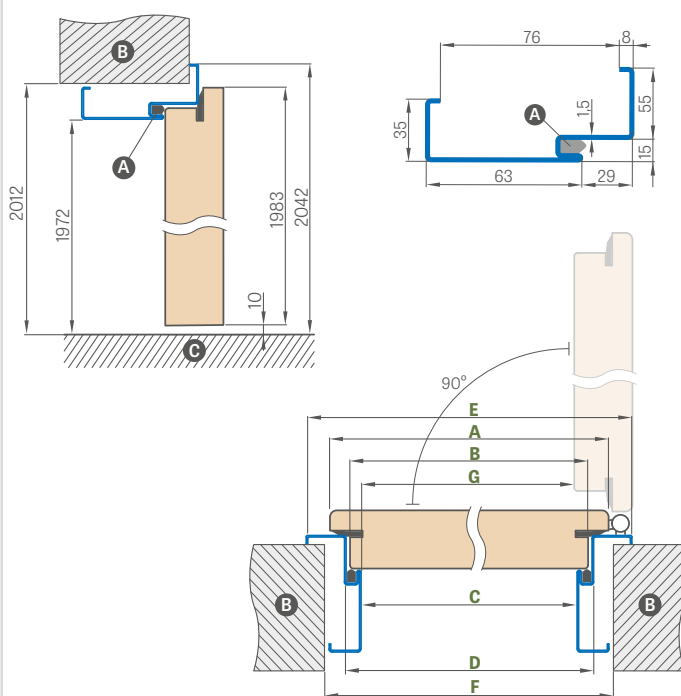

Šírka dverí	A	B	C	D	E	F	G
„80N“	804	777	761	791	901	841	756
„80“	844	817	801	831	941	881	796
„90ES“	948	921	905	935	1045	985	900
„100“	1044	1017	1001	1031	1141	1081	996

OSADENIE ROHOVEJ ZÁRUBNE

- A – tesnenie
- B – stena
- C – podlaha
- D – montážna kotva
- E – rozperný kolík
- F – vyplniť

PRÍPLATKY

veľká rohová zárubňa „100“	44,40 €* / 54,61 €**
elektromagnetický zámok	133,00 €* / 163,59 €**
výstuž pod samozatvárač	13,40 €* / 16,48 €**
skrátene krídla s oceľovou zárubňou v rozsahu do 6 cm každých 1 cm	44,40 €* / 54,61 €**
prah z nehrzdavejúcej ocele	35,60 €* / 43,79 €**
zhotovené z pozinkovaného plechu	+10%
netypický odtieň RAL (netýka sa zriedkavých, intenzívnych, perleťových a metalízových odtieňov)	+10%