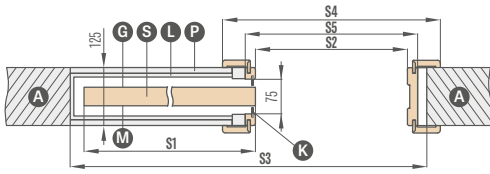

SP1C.125 (ľavé zasklenie líce)

pevný rozsah 125 mm

hrúbka puzdra pred zástavbou sadrokartónovými doskami – 100 mm

Na použitie iba s panelovými krídlami, ktoré majú okennú lištu.
V systéme sa používajú sivé protiprachové kefy.