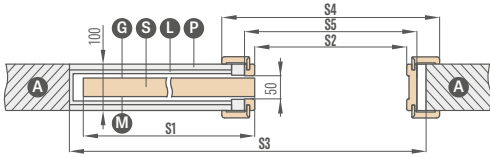

JEDNOTLIVÉ A DVOJITÉ SYSTÉMY

SKRYTÉ V STENE

SP1C.100 (ľavé zasklenie líce)

pevný rozsah 100 mm

hrúbka puzdra pred zástavbou sadrokartónovými doskami – 75 mm

Len pre model UNO PREMIUM, ALTAMURA 1 a pre všetky rámové krídla.
V systéme nie sú ani nie sú potrebné protiprachové kefy.