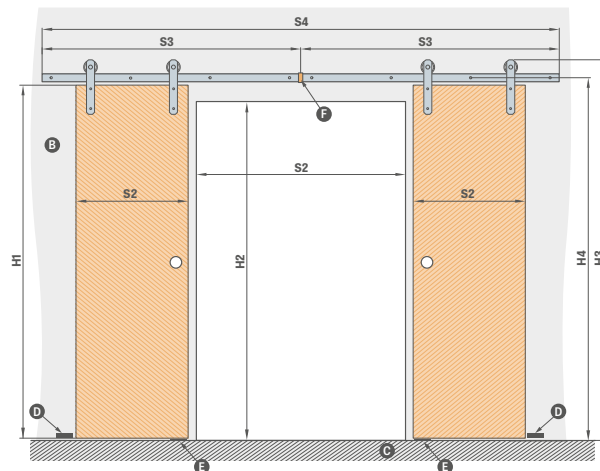

,120"	,140"	,160"	,180"	,200"
S1	2 x 644	2 x 744	2 x 844	2 x 944	2 x 1044
S2	1202	1402	1602	1802	2002
S3	2000	2000	2000	2500	2500
S4	4000	4000	4000	5000	5000
H1	1983	1983	1983	1983	1983
H2	1915	1915	1915	1915	1915
H3	2123	2123	2123	2123	2123
H4	2035	2035	2035	2035	2035

VODIDLO JEDNOKRÍDLOVÉHO SYSTÉMU S DĹŽKOU:

– 200 cm pre krídlo „60“ „70“ „80“

– 250 cm pre krídlo „90“ „100“

B – stena **C** – podlaha **D** – doraz montovaný na stene
E – vodidlo **F** – spojovací prvok vodidiel²⁾

¹⁾ krídlo v zatvorenej polohe zachádza po 35 mm na každej strane

²⁾ vodidlo v dvojkriдловom systéme tvoria dve vodidlá spojené spojovacím prvkom

³⁾ v modeli BALDUR 8, oválna a štvorcová úchytka prekrýva frézovanie

* CENA BEZ DPH, ** CENA S DPH