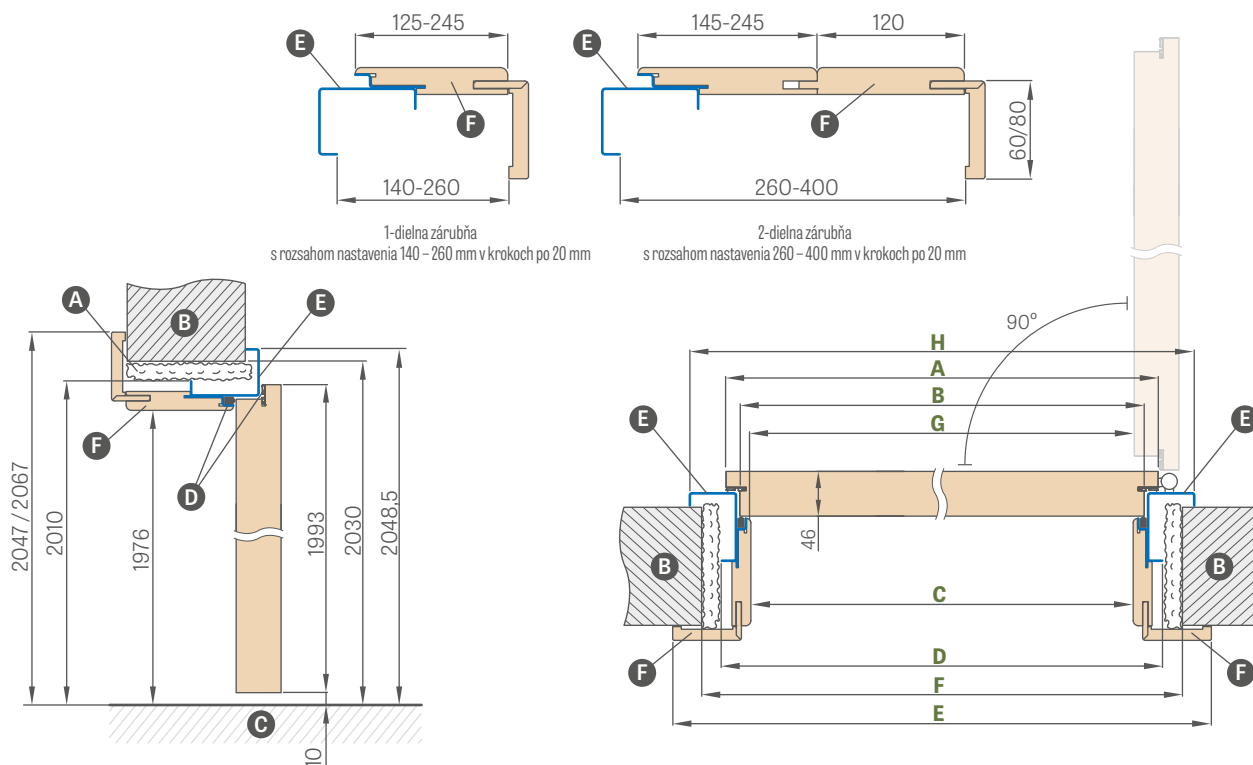

OCEĽOVÁ ZÁRUBŇA UNITED

HERSE SET, HERSE MAX SET

SCHEMA OCEĽOVEJ ZÁRUBNE UNITED

Šírka dverí	A	B	C	D	E	F	G	H
„80U“	844	817	791,5	859	933,5 / 973,5	899	790	935
„90EU“	960	933	907,5	975	1049,5 / 1089,5	1015	906	1051
„100U“	1044	1017	991,5	1059	1133,5 / 1173,5	1099	990	1135

„90EU“ – investičná šírka ocelevej zárubne UNITED

1. **A** – montážna pena   **B** – stena   **C** – podlaha   **D** – gumené tesnenie
   E – oceľová časť lakovaná na odtieň RAL   **F** – MDF časť laminovaná

Rozsah nastavenia min. – max. (mm)	OCEĽOVÁ ZÁRUBŇA UNITED (oceľová časť lakovaná na RAL)			
	GREKO	ST CPL a PREMIUM	CPL 0,2	
1 prvok	140 – 160	354,00 €* / 435,42 €**	368,00 €* / 452,64 €**	381,00 €* / 468,63 €**
	160 – 180	362,00 €* / 445,26 €**	375,00 €* / 461,25 €**	389,00 €* / 478,47 €**
	180 – 200	365,00 €* / 448,95 €**	378,00 €* / 464,94 €**	392,00 €* / 482,16 €**
	200 – 220	370,00 €* / 455,10 €**	383,00 €* / 471,09 €**	398,00 €* / 489,54 €**
	220 – 240	375,00 €* / 461,25 €**	388,00 €* / 477,24 €**	403,00 €* / 495,69 €**
	240 – 260	380,00 €* / 467,40 €**	393,00 €* / 483,39 €**	408,00 €* / 501,84 €**
2 prvky	260 – 280	385,00 €* / 473,55 €**	399,00 €* / 490,77 €**	412,00 €* / 506,76 €**
	280 – 300	389,00 €* / 478,47 €**	404,00 €* / 496,92 €**	417,00 €* / 512,91 €**
	300 – 320	394,00 €* / 484,62 €**	408,00 €* / 501,84 €**	422,00 €* / 519,06 €**
	320 – 340	400,00 €* / 492,00 €**	413,00 €* / 507,99 €**	427,00 €* / 525,21 €**
	340 – 360	418,00 €* / 514,14 €**	432,00 €* / 531,36 €**	446,00 €* / 548,58 €**
	360 – 380	424,00 €* / 521,52 €**	438,00 €* / 538,74 €**	451,00 €* / 554,73 €**
	380 – 400	434,00 €* / 533,82 €**	447,00 €* / 549,81 €**	461,00 €* / 567,03 €**

PRÍPLATKY

elektromagnetický zámok	133,00 €* / 163,59 €**
výstuž pod samozatvárač	13,40 €* / 16,48 €**
skrátenie dverí s oceľovou zárubňou UNITED do 6 cm v krokoch po 1 cm	44,40 €* / 54,61 €**
prah z nehrdzavejúcej ocele výš. 20 mm	35,60 €* / 43,79 €**
zhotovené z pozinkovaného plechu	+10 % (k tabuľkovej cene)
netypický odtieň RAL (netýka sa zriedkavých, intenzívnych, perleťových a metalizovaných odtieňov)	+10 % (k tabuľkovej cene)