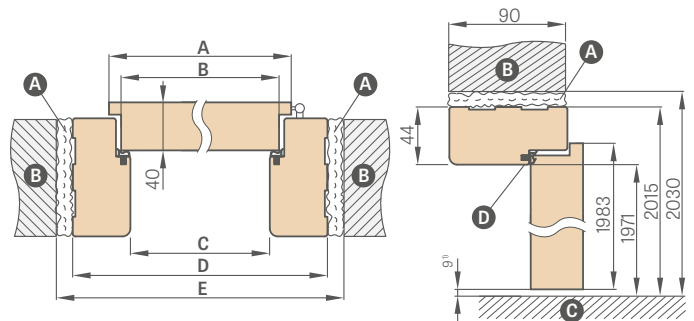

### SCHÉMA PEVNEJ ZÁRUBNE ŠTANDARD

<sup>1)</sup> prípadná odchýlka vyplývajúca z rozmerovej tolerancie zárubne +/- 3 mm (odporúčame, aby ste si to overili ešte pred montážou)

Šírka dverí	A	B	C	D	E
„60°	644	618	604	692	722
„70°	744	718	704	792	822
„80°	844	818	804	892	922
„90°	944	918	904	992	1022
„100°	1044	1018	1004	1092	1122
„110°	1144	1118	1104	1192	1222