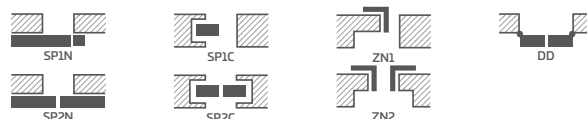

DOSTUPNÉ RIEŠENIA (str. 142 – 153)

DOSTUPNÉ ŠÍRKY KRÍDIEL

60 70 80N⁵⁾ 80 90 100