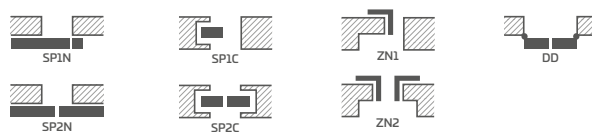

DOSTUPNÉ ŠÍRKY KRÍDIEL

DOSTUPNÉ RIEŠENIA (str. 142 – 153)

TYPY HRÁN

OKENNÝ RÁMIK