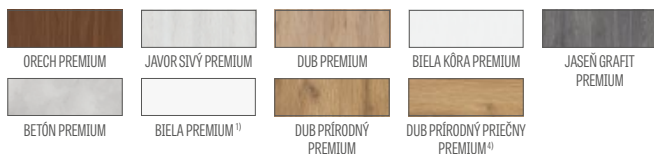

* CENA BEZ DPH, ** CENA S DPH, */** Cena krídla, nezahrňa kľučku a zárubňu

PRÍPLATKY

reverzné krídlo (nedostupné v CPL 0,2 a 0,7)	88,80 €* / 109,22 €**
výplnenie plnou doskou	41,50 €* / 51,05 €**
výstuž pod samozatvárač	9,20 €* / 11,32 €**
ramenný samozatvárač (strieborná, čierna, biela, hnedá)	88,80 €* / 109,22 €**
dodatkový dolný hranol (možnosť vlastného skrátenia na max. 8 cm v štandarde PL a max. 3 cm v štandarde CZ)	9,20 €* / 11,32 €**
rekuperačná skratka štandard alebo mini, vetrací výrez, štandard alebo mini (str. 137) alebo vetracia mriežka	9,20 €* / 11,32 €**
okružle alebo štvorcové kovové hrdlá (4 ks) s povrchovou úpravou: brúsený nikel, patina, biela a čierna	35,60 €* / 43,79 €**
plastové krúžky	6,90 €* / 8,49 €**
poldrážkové a bezpoldrážkové krídlo „100“	17,90 €* / 22,02 €**
mliečne lepené sklo VSG 221	
MENTON 1, 2, 3 cena za 1 ks skla	19,90 €* / 24,48 €**
MENTON 5, 6, 7 cena za 1 ks skla	10,10 €* / 12,42 €**
MENTON 9, 10, 11 cena za 1 ks skla	7,50 €* / 9,22 €**
padacie tesnenie 2)	39,90 €* / 49,08 €**
kovové krytky na pánty v poldrážkovom krídle (brúsený nikel, patina, lesklý chróm, lesklá mosadz, biela a čierna)	4,20 €* / 5,17 €** cena za komplet na 1 pánt
povrchová úprava hrany krídla čierna	22,20 €* / 27,31 €**
zámena na magnetický zámok, farba: čierna alebo zlatá, pre bezpoldrážkové a reverzné krídla	9,20 €* / 11,32 €**
zámena na pánty a protiplech, farba: čierna alebo zlatá pre bezpoldrážkové krídla	24,20 €* / 29,77 €**
magnetický obmedzovač (doraz) 2) (dostupný v šiestich farbách, str. 137)	39,90 €* / 49,08 €**
Norma PL2112	+15 % k cene krídla pred príplatkami