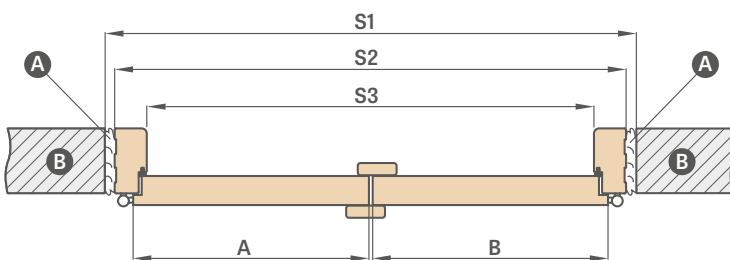

DVOJKRÍDLOVÉ POLDRÁŽKOVÉ DVERE S PEVNOU ZÁRUBŇOU

A – pena B – stena C – podlaha

Pevná zárubňa	DVOJKRÍDLOVÉ DVERE											
	,90"	,100"	,110"	,120"	,130"	,140"	,150"	,160"	,170"	,180"	,190"	
A+B Šírka krídla	988	1088	1188	1288	1388	1488	1588	1688	1788	1888	1988	
S1 Šírka otvoru v stene	1068	1168	1268	1368	1468	1568	1668	1768	1868	1968	2068	
S2 Vonkajšia šírka zárubne	1038	1138	1238	1338	1438	1538	1638	1738	1838	1938	2038	
S3 Svetlá šírka zárubne	950	1050	1150	1250	1350	1450	1550	1650	1750	1850	1950	
H1 Výška krídla	1983											
H2 Výška otvoru v stene	2030											
H3 Vonkajšia výška zárubne	2015											
H4 Svetlá výška zárubne	1971											

¹⁾ prípustná odchýlka vyplývajúca z rozmerovej tolerancie zárubne +/- 3 mm (odporúčame, aby ste si to overili ešte pred montážou)

²⁾ Norma PL2112