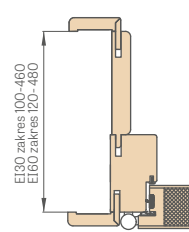

PRIEREZ PROTIPOŽIARNEJ ZÁRUBNE SO ZASTAVANÍM STENY A UHOLNÍKOM S KLIPSOU

PRIEREZ PROTIPOŽIARNEJ ZÁRUBNE SO ZÁKLADNÝM ZASTAVANÍM STENY

VELKÁ PROTIPOŽIARNA UHLOVÁ OCEĽOVÁ ZÁRUBŇA

zváraná a lakovaná, odtiene RAL 9003, 9010, 9016, 8003, 8017, 7016, 7022, 9005, 7047, 1001

UHOLNÍK 6 cm a 8 cm s klipsami

PRIEREZ PEVNEJ PROTIPOŽIARNEJ ZÁRUBNE