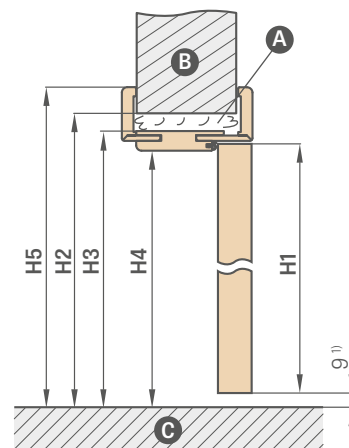

DVOJKRÍDLOVÉ DVERE

BEZPOLDRÁŽKOVÉ

DVOJKRÍDLOVÉ BEZPOLDRÁŽKOVÉ DVERE S NASTAVITELNOU ZÁRUBŇOU