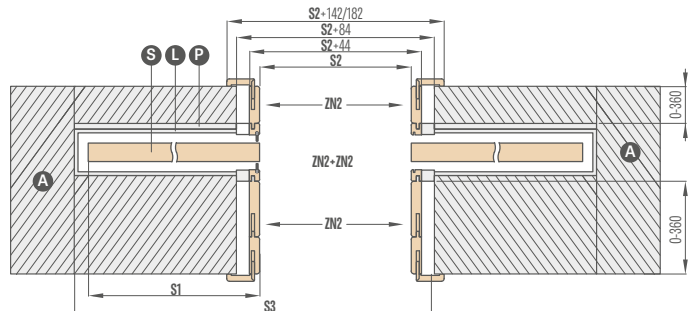

ZN2 jednostranná zástavba základnej steny pre SP2C.100 a SP2C.125

rozsah zástavby základnej steny od 0 – 40, 40 – 60; ... 340 – 360

Na výkrese je predstavené dvojstranná zástavba základnej steny ZN2 + ZN2.