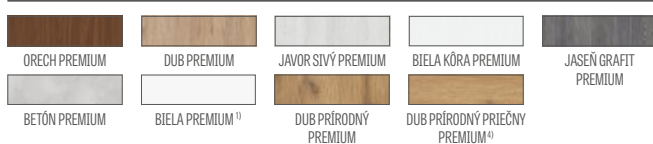

* CENA BEZ DPH, ** CENA S DPH, */** Cena krídla, nezahrňa kľučku a zárubňu

PRÍPLATKY

reverzné krídlo (nedostupné s CPL 0,2 a 0,7)	88,80 €* / 109,22 €**
výplnenie plnou doskou	41,50 €* / 51,05 €**
výstuž pod samozatvárač	9,20 €* / 11,32 €**
ramenný samozatvárač (strieborná, čierna, biela, hnedá)	88,80 €* / 109,22 €**
dodatkový dolný hranol (možnosť vlastného skrátenia na max. 8 cm v štandarde PL a max. 3 cm v štandarde CZ)	9,20 €* / 11,32 €**
rekuperačná kratka štandard alebo mini, vetrací výrez, štandard alebo mini (str. 137) alebo vetracia mriežka	9,20 €* / 11,32 €**
okružle alebo štvorcové kovové hrdlá (4 ks) s povrchovou úpravou: brúsený nikel, patina, biela a čierna	35,60 €* / 43,79 €**
plastové krúžky	6,90 €* / 8,49 €**
poldrážkové a bezpoldrážkové krídlo „100“	17,90 €* / 22,02 €**
poldrážkové a bezpoldrážkové krídlo „110“	35,60 €* / 43,79 €**
mliečne lepené sklo VSG 221	
ALTAMURA 2	90,40 €* / 111,19 €**
ALTAMURA 3	63,70 €* / 78,35 €**
ALTAMURA 4	24,50 €* / 30,13 €**
ALTAMURA 5, 7	29,40 €* / 36,16 €**
ALTAMURA 6, 8	14,70 €* / 18,08 €**
padacie tesnenie 2)	39,90 €* / 49,08 €**
kovové krytky na pánty v poldrážkovom krídle (brúsený nikel, patina, lesklý chróm, lesklá mosadz, biela a čierna)	4,20 €* / 5,17 €** cena za komplet na 1 pánt
v modeli ALTAMURA 1 je dostupné okienko z nehrdzavejúcej ocele: leštený chróm alebo brúsený satén, ako aj matná čierna, mliečne sklo DECOMAT, bezfarebné sklo, priemer okienka: vnú. 235 mm von. 350 mm)	178,00 €* / 218,94 €** 280,00 €* / 344,40 €** (matná čierna)
panel nehrdzavejúca oceľ (obojsstranne montovaný iba v poldrážkových krídlach ŠTANDARD) výš. 300 mm	
– dolný ALTAMURA 1, 3, 4, 6, 8	102,00 €* / 125,46 €**
– prostredný ALTAMURA 1, 4	102,00 €* / 125,46 €**
– dolný s vetraním ALTAMURA 1, 3, 4, 6, 8	110,00 €* / 135,30 €**
povrchová úprava hrany krídla čierna	22,20 €* / 27,31 €**
zámena na magnetický zámok, farba: čierna alebo zlatá, pre bezpoldrážkové a reverzné krídla	9,20 €* / 11,32 €**
zámena na pánty a protiplech, farba: čierna alebo zlatá pre bezpoldrážkové krídla	24,20 €* / 29,77 €**
magnetický obmedzovač (doraz) 2)	39,90 €* / 49,08 €** (dostupný v šiestich farbách, str. 137)
v modeli ALTAMURA 1 intarzia LUX; verzie na výber na str. 86 – 91	80,60 €* / 99,14 €**
Norma PL2112	+15 % k cene krídla pred príplatkami

DOSTUPNÉ ŠÍRKY KRÍDIEL

60N 6)	60	70N 6)	70	80N 5)	80	90N 6)	90	100	110