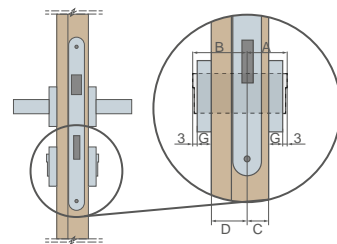

Ako vybrať vložku

Príklad výpočtu veľkosti vložky pre panelové a rámové (40mm) dvere s hrúbkou štítu G = 7 mm
 $A/B = (C+G+3) / (D+G+3)$
 $A/B = (15+7+3) / (25+7+3)$
 $A/B = 25/35$

Typ dverí	Hrúbka krídla	Pomer nastavenia zámku v dverách (C/D)	Odporúčany rozmer vložky (A/B)*
doskové, rámové (poldrážkové)	40 mm	15/25	26/36
doskové, rámové (bezpoldrážkové)	40 mm	20/20	30/30
reverzné	40 mm	15/25	26/36
HERSE	46 mm	15/31	30/45
LEDA EI 30	50 mm	19/31	30/40
LEDA EI 60	60 mm	19/41	30/50
FORTECA RC2 a RC3	46 mm	20/26	30/40

* Odporúčaná veľkosť vložky pre štít s hrúbkou 7 mm a vŕtlu od 2 mm do 4 mm