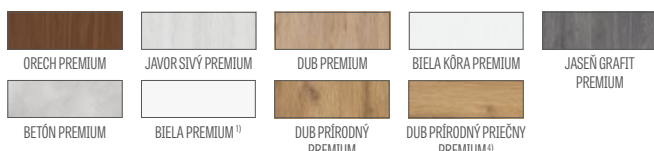

* CENA BEZ DPH, ** CENA S DPH, */** Cena krídla, nezahrňa kľučku a zárubňu

PRÍPLATKY

reverzné krídlo (nedostupné v CPL 0,2 a 0,7)	88,80 €* / 109,22 €**
výplnenie plnou doskou	41,50 €* / 51,05 €**
výstuž pod samozatvárač	9,20 €* / 11,32 €**
ramenný samozatvárač (strieborná, čierna, biela, hnedá)	88,80 €* / 109,22 €**
dodatkový dolný hranol (možnosť vlastného skrátenia na max. 8 cm v štandarde PL a max. 3 cm v štandarde CZ)	9,20 €* / 11,32 €**
rekuperačná skratka štandard alebo mini, vetrací výrez, štandard alebo mini (str. 137) alebo vetracia mriežka	9,20 €* / 11,32 €**
plastové krúžky	6,90 €* / 8,49 €**
okružle alebo štvorcové kovové hrdlá (4 ks) s povrchovou úpravou: brúsený nikel, patina, biela a čierna	35,60 €* / 43,79 €**
poldrážkové a bezpoldrážkové krídlo „100“	17,90 €* / 22,02 €**
mliečne obojstranne hladké lepené sklo VSG 221 cena za 1 ks skla	10,10 €* / 12,42 €**
padacie tesnenie 2)	39,90 €* / 49,08 €**
kovové krytky na pánty v poldrážkovom krídle (brúsený nikel, patina, lesklý chróm, lesklá mosadz, biela a čierna) 1 pánt	4,20 €* / 5,17 €** cena za komplet na 1 pánt
povrchová úprava hrany krídla čierna	22,20 €* / 27,31 €**
zámena na magnetický zámok, farba: čierna alebo zlatá, pre bezpoldrážkové a reverzné krídla	9,20 €* / 11,32 €**
zámena na pánty a protiplech, farba: čierna alebo zlatá pre bezpoldrážkové krídla	24,20 €* / 29,77 €**
magnetický obmedzovač (doraz) 2) (dostupný v šiestich farbách, str. 137)	39,90 €* / 49,08 €**
Norma PL2112	+15 % k cene krídla pred príplatkami