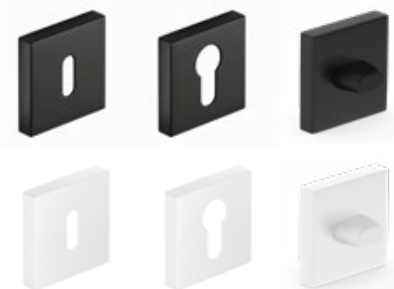

### ŠTÍT lesklý chróm, saténový nikel, grafit/chróm, matná biela, matná čierna pre modely DECO, IBIZA, LINEA, TREND

štít na kľúč  
štít na vložku  
WC štít

11,40 €\* / 14,02 €\*\*

11,40 €\* / 14,02 €\*\*