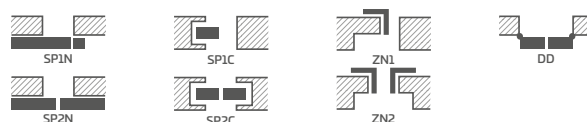

DOSTUPNÉ RIEŠENIA (str. 142 – 153)

DOSTUPNÉ ŠÍRKY KRÍDIEL

60 70 80N⁵⁾ 80 90 100

PRÍPLATKY

továrenské prevrtanie otvoru na kľučky (tzv. delené) objednané v komplete s krídlom	zadarmo
rekuperačná skratka mini, ventilačný výrez štandard alebo mini (str. 137)	9,20 €* / 11,32 €**
plastové krúžky imitujúce drevo (4 ks)	6,90 €* / 8,49 €**
okružle a štvorcové kovové hrdlá (4 ks); farba: brúsený nikel, patina, biela a čierna	35,60 €* / 43,79 €**
vetracia mriežka (iba pre krídla so šírkou: 80, 90, 100)	9,20 €* / 11,32 €**
poldrážkové a bezpoldrážkové krídlo „100“	17,90 €* / 22,02 €**
lepené sklo VSG 221, bezpečné sklo, obojstranne hladké	
PEONIA 1, 2 mliečne	82,90 €* / 101,97 €**
PEONIA 1, 2 čierne	113,00 €* / 138,99 €**
PEONIA 3, 4, 5, 6 mliečne	73,10 €* / 89,91 €**
PEONIA 3, 4, 5, 6 čierne	99,90 €* / 122,88 €**
kovové krytky na pánty v poldrážkovom krídle (farba: brúsený nikel, patina, lesklý chróm, lesklá mosadz, biela a čierna); cena za komplet na 1 pant	4,20 €* / 5,17 €**
padacie tesnenie²⁾	39,90 €* / 49,08 €**
zámena na čierny alebo zlatý magnetický zámok pre bezpoldrážkové krídla	9,20 €* / 11,32 €**
zámena na pánty a protiplech, farba: čierna alebo zlatá pre bezpoldrážkové krídla	24,20 €* / 29,77 €**
magnetický obmedzovač (doraz)²⁾ (dostupný v šiestich farbách, str. 137)	39,90 €* / 49,08 €**
vertikálne hranoly z lepeného dreva⁴⁾	32,70 €* / 40,22 €**
Norma PL2112⁸⁾	+15 % k cene krídla pred príplatkami

GREKO

318,00 €* / 391,14 €**

ORECH GREKO	ZLATÝ DUB GREKO	DUB MEDIUM GREKO	DUB GREKO
DUB SIVÝ GREKO	SONOMA GREKO	BIELA GREKO¹⁾	SNEHOBIELA GREKO¹⁾

PREMIUM

343,00 €* / 421,89 €**

ORECH PREMIUM	DUB PRÍRODNÝ PREMIUM⁴⁾	DUB PREMIUM	JASEŇ GRAFIT PREMIUM⁴⁾
JAVOR SIVÝ PREMIUM⁴⁾	BIELA KÓRA PREMIUM	BIELA PREMIUM¹⁾⁴⁾	

CPL

343,00 €* / 421,89 €**

WENGE DARK ST CPL	DUB ST CPL⁴⁾	DUB SIVÝ ST CPL	
ČIERNA ST CPL³⁾	TMAVOZELENÁ ST CPL³⁾	TMAVOMODRÁ ST CPL³⁾	KAPUČÍNO ST CPL³⁾
SVETLOSIVÁ ST CPL³⁾	POPOLAVÁ ST CPL³⁾	BIELA ST CPL¹⁾³⁾	ANTRACIT ST CPL³⁾

NOVINKA

¹⁾ biely hladký laminát imitujúci natretý povrch

²⁾ keď sa používa doraz, nedá sa použiť padacie tesnenie, a naopak

³⁾ špeciálny povlak **AntiFinger** obmedzuje možnosť zašpinenia a stopy po odtlačkoch prstov

⁴⁾ vertikálne hranoly z vrstvom lepeného dreva obložené HDF a MDF doskami dostupné za príplatok pre dekory BIELA PREMIUM, DUB PRÍRODNÝ PREMIUM, JESEŇ GRAFIT PREMIUM, JAVOR SIVÝ PREMIUM, DUB ST CPL

⁵⁾ iba pre bezpoldrážkové krídla

⁶⁾ dekoratívna rímsa spolu s pilastrami za dodatočný príplatok, str. 139

⁸⁾ nie je k dispozícii pre dekory GREKO

* CENA BEZ DPH, ** CENA S DPH

*/** Cena za krídlo, nezahrňa kľučku, ani zárubňu, rímsku a pilastre