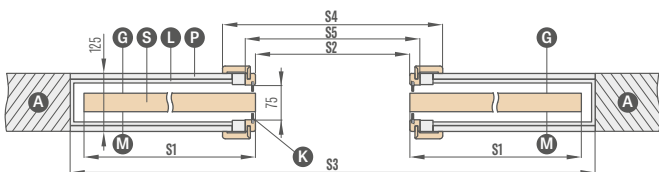

SP2C.125 (zasklenie líce)

pevný rozsah 125 mm

hrúbka puzdra pred zástavbou sadrokartónovými doskami – 100 mm

Na použitie iba s panelovými krídlami, ktoré majú okennú lištu.
V systéme sa používajú sivé protiprachové kefy.

- A – stena
- L – hliníkové puzdro
- P – sadrokartónová doska
- G – hladká strana skla
- M – matná strana skla
- S – krídlo
- K – protiprachové štetiny