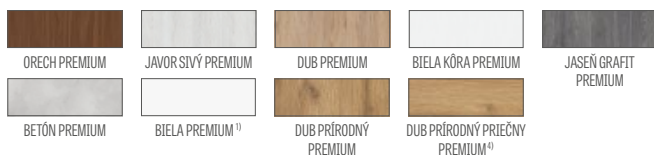

DOSTUPNÉ ŠÍRKY KRÍDIEL

60 70 80N⁵⁾ 80 90 100