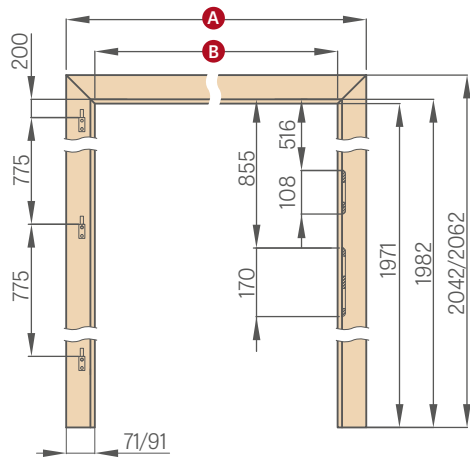

POLDRÁŽKOVÁ NASTAVITELNÁ ZÁRUBŇA

	,60"	,70"	,80"	,90"	,100"	,110"
A	746/786	846/886	946/986	1046/1086	1146/1186	1246/1286
B	604	704	804	904	1004	1104

6 cm obložka / 8 cm obložka