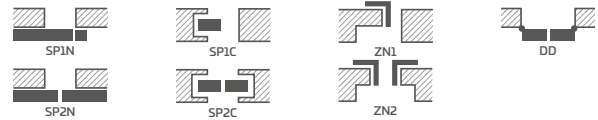

DOSTUPNÉ RIEŠENIA (str. 142 – 153)

DOSTUPNÉ ŠÍRKY KRÍDIEL

60 70 80N⁵⁾ 80 90 100