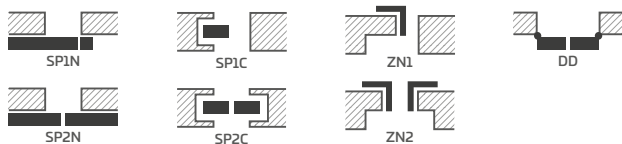

DOSTUPNÉ RIEŠENIA (str. 142 – 153)

DOSTUPNÉ ŠÍRKY KRÍDIEL

60 70 80N²⁾ 80 90 100

KONŠTRUKCIA

- poldrážkové, bezpoldrážkové krídlo vyrobené v technológii STILE
- vertikálne a horizontálne hranoly z MDF dosky, potiahnuté laminátom a natreté lakom odolným voči UV žiareniu
- voliteľne za príplatok vertikálne hranoly z vrstveno lepeného dreva obložené doskami HDF a MDF
- výplne z HDF dosky s hrúbkou 4 mm, natreté odolným UV lakom
- voliteľne za príplatok panely rozširujúce zárubňu, ako aj rímsa a pilastre str. 139 – 141
- možnosť svojpomocného skrátenia krídla, podrobnosti na strane 137

DOKONČENIE

- krídla a zárubne sú natreté vodným lakom tuženým UV technológiou, čo umožňuje dosiahnuť vysokú odolnosť voči náročným podmienkam používania

KOVANIA

- tri strieborné 2-čapové pánty nastaviteľné v horizontálnej rovine v poldrážkovom krídle
- tri skryté pánty v bezpoldrážkovom krídle, farba: strieborná (voliteľne za príplatok čierna); pánty sa dodávajú spolu so zárubňou a sú zahrnuté v cene zárubne
- jazýčkovo-západkový zámok v poldrážkovom krídle a magnetický (voliteľne jazýčkovo-západkový) v bezpoldrážkovom krídle: na kľúč, cylindrickú vložku, úsporný alebo s blokádou, farba: strieborná; voliteľne za príplatok magnetický zámok, farba: čierna alebo zlatá

ZASKLENIE

- štandardne mliečne alebo čire tvrdené sklo, za príplatok lepené sklo VSG 221 mliečne alebo čierna bezpečnostné sklo, obojstranne hladké
- možnosť zmeny strany zasklenia na RUB (štandardné zasklenie LÍČE)

PRÍPLATKY

továrenské prevrtanie otvoru na kľučky (tzv. delené) objednané v komplete s krídlom	zadarmo
rekuperačná skratka mini, ventilačný výrez štandard alebo mini (str. 137)	9,20 €* / 11,32 €**
poldrážkové a bezpoldrážkové krídlo „100“	33,70 €* / 41,45 €**
kovové krytky na pánty v poldrážkovom krídle (farba: brúsený nikel, patina, lesklý chróm, lesklá mosadz, biela a čierna); cena za komplet na 1 pánt	4,20 €* / 5,17 €**
lepené sklo VSG 221, bezpečné sklo, obojstranne hladké; cena za 1 sklenú tabuľu	
mliečne	3,90 €* / 4,80 €**
čierna	4,90 €* / 6,03 €**
padacie tesnenie ¹⁾	39,90 €* / 49,08 €**
zámena na čierny alebo zlatý magnetický zámok pre bezpoldrážkové krídla	9,20 €* / 11,32 €**
zámena na pánty a protiplech, farba: čierna alebo zlatá pre bezpoldrážkové krídla	24,20 €* / 29,77 €**
magnetický obmedzovač (doraz) ¹⁾ (dostupný v šiestich farbách, str. 137)	39,90 €* / 49,08 €**
vertikálne hranoly z lepeného dreva	32,70 €* / 40,22 €**

* CENA BEZ DPH, ** CENA S DPH, ***/** CENA KRÍDLA, NEZAHŔŇA KLÚČKU A ZÁRUBŇU

¹⁾ keď sa používa doraz, nedá sa použiť padacie tesnenie, a naopak

²⁾ iba pre bezpoldrážkové krídla