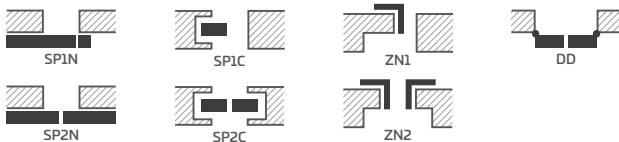

DOSTUPNÉ RIEŠENIA (str. 142 – 153)

DOSTUPNÉ ŠÍRKY KRÍDIEL

60 70 80N²⁾ 80 90 100

¹⁾ keď sa používa doraz, nedá sa použiť padacie tesnenie, a naopak

²⁾ iba pre bezpoldrážkové krídla

³⁾ dekoratívna rímša spolu s pilastrami za dodatočný príplatok, str. 139