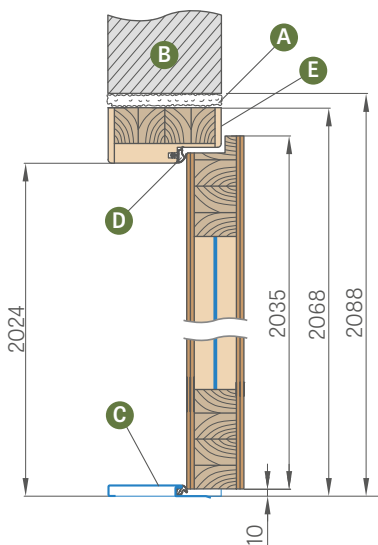

PEVNÁ ZÁRUBŇA

FORTECA

SCHEMA PEVNEJ ZÁRUBNE FORTECA RC3

ZÁSTAVBA STENY po 40 mm

(nezahrňa uholník s klipsami, dostupné za príplatok)