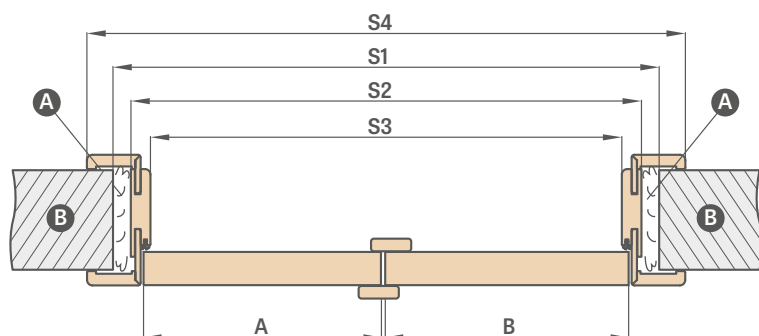

DVOJKRÍDLOVÉ DVERE

BEZPOLDRÁŽKOVÉ

DVOJKRÍDLOVÉ BEZPOLDRÁŽKOVÉ DVERE S NASTAVITELNOU ZÁRUBŇOU