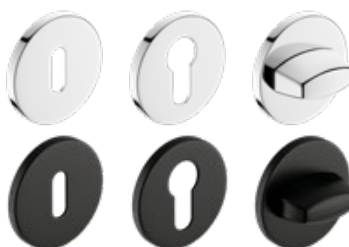

štít na kľúč a na vložku 21,20 €* / 26,08 €**
WC štít 31,70 €* / 38,99 €**