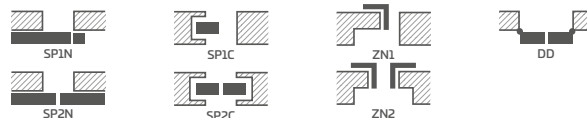

DOSTUPNÉ RIEŠENIA (str. 142 – 153)

DOSTUPNÉ ŠÍRKY KRÍDIEL

60 70 80N⁵⁾ 80 90 100