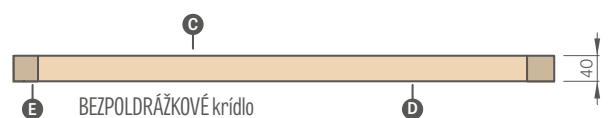

PANELOVÉ KRÍDLO

- A MDF doska; B tesnenie; C HDF doska; D výplň;
- E hrany MDF alebo drevené v HERSE SET a UNO PREMIUM