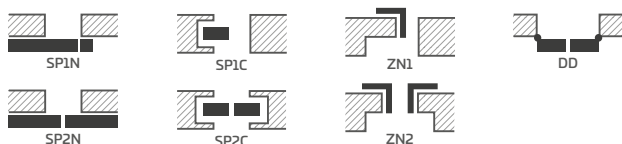

DOSTUPNÉ RIEŠENIA (str. 142 – 153)

DOSTUPNÉ ŠÍRKY KRÍDIEL

60 70 80N ²⁾ 80 90 100

* CENA BEZ DPH, ** CENA S DPH, ***/** Cena krídla, nezahrňa kľučku a zárubňu

¹⁾ keď sa používa doraz, nedá sa použiť padacie tesnenie, a naopak

²⁾ iba pre bezpoldrážkové a reverzné krídla