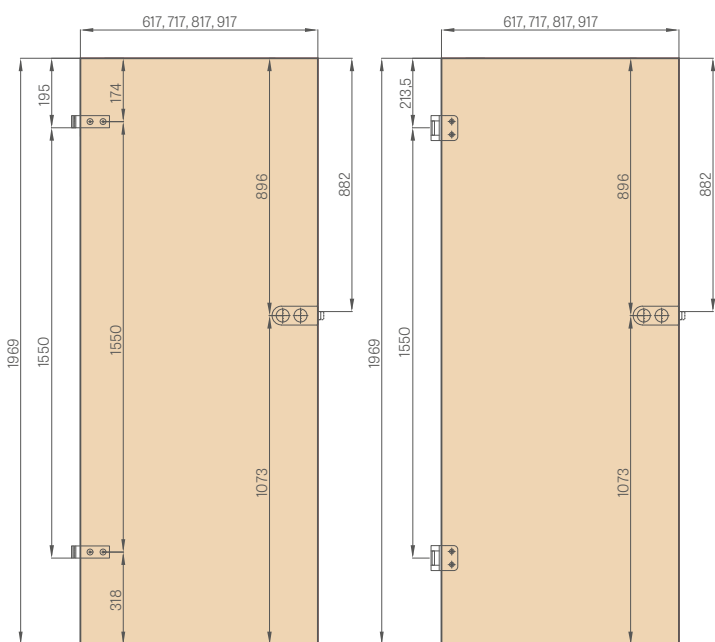

SKLENENÁ TABUĽA GRAF

štandardný záves

vertikálny záves