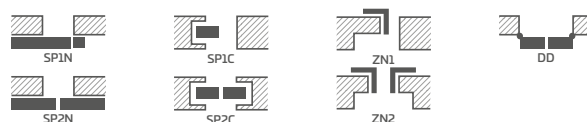

DOSTUPNÉ RIEŠENIA (str. 142 – 153)

DOSTUPNÉ ŠÍRKY KRÍDIEL

60 70 80N⁵⁾ 80 90 100