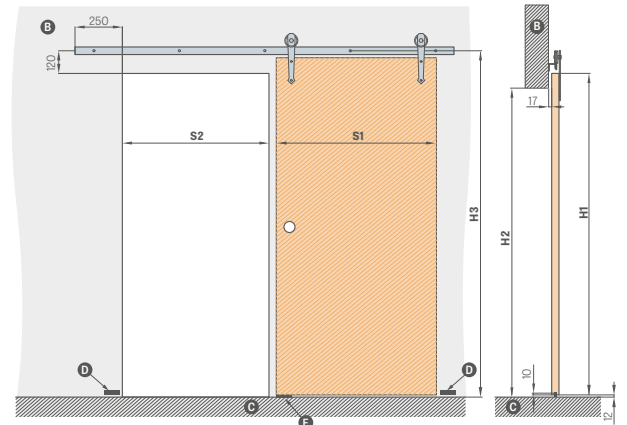

,60"	,70"	,80"	,90"	,100"
S1 šírka krídla	644	744	844	944	1044
S2 šírka otvoru v stene	574	674	774	874	974
H1 výška krídla	2150	2150	2150	2150	2150
H2 výška otvoru v stene	2082	2082	2082	2082	2082
H3 výška do montážnych otvorov v jazdnej kofajnici	2202	2202	2202	2202	2202

B–stena **C**–podlaha **D**–doraz montovaný na stene **E**–vodidlo