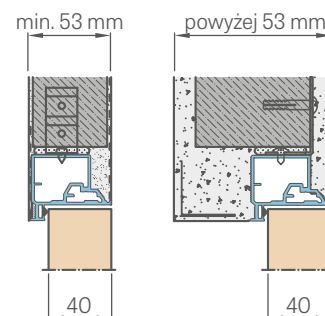

ZÁSTAVBA V STENE

* CENA BEZ DPH, ** CENA S DPH

¹⁾ Norma PL2112