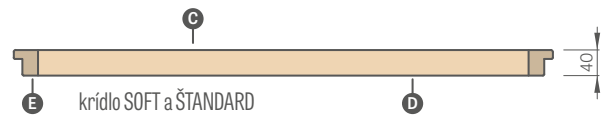

PANELOVÉ KRÍDLO

- A MDF doska; B tesnenie; C HDF doska; D výplň;
- E hrany MDF alebo drevené v HERSE SET a UNO PREMIUM