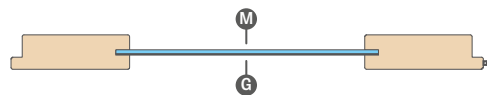

ZASKLENIE NA OBJEDNÁVKU „RUB“

G hladká strana; M matná strana s dekoráciou

* CENA BEZ DPH, ** CENA S DPH, *** Cena krídla, nezahŕňa kľučku a zárubňu