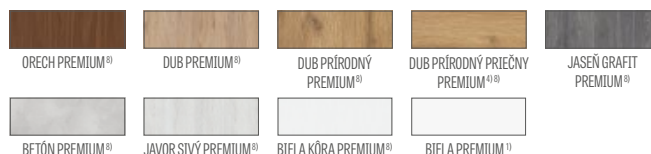

PRÍPLATKY