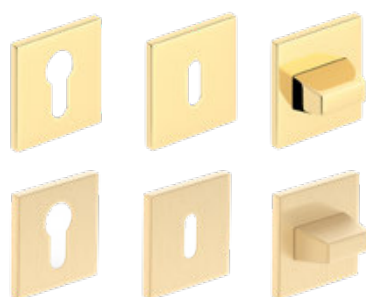

štít na kľúč
štít na vložku
WC štít

15,30 €* / 18,82 €**
15,30 €* / 18,82 €**
25,10 €* / 30,87 €**

KLÚČKA S TRIEDOU
PREMIUM

* CENA BEZ DPH, ** CENA S DPH