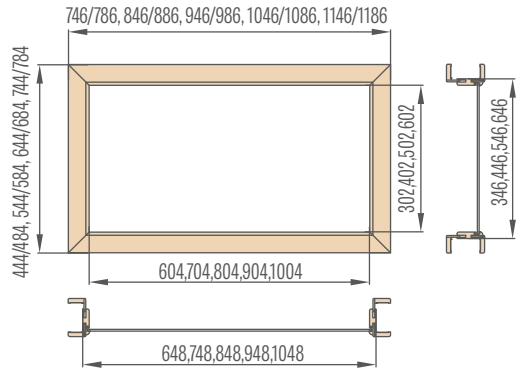

Horné svetlíky nastaviteľnej zárubne pre jednokrídlové
poldrážkové dvere
6 cm obložka / 8 cm obložka

„60“ „70“ „80“ „90“ „100“