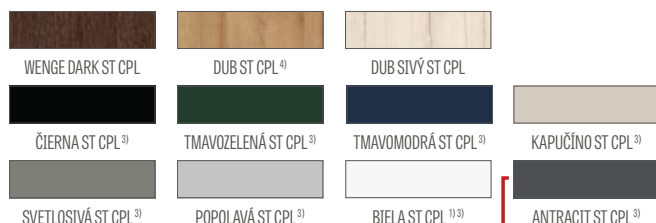

CPL

249,00 €* / 306,27 €**

NOVINKA

Hranol z lepeného dreva⁴⁾

¹⁾ biely hladký laminát imitujúci natretý povrch

²⁾ keď sa používa doraz, nedá sa použiť padacie tesnenie, a naopak

³⁾ špeciálny povlak **AntiFinger** obmedzuje možnosť zašpinenia a stopy po odtlačkoch prstov

⁴⁾ vertikálne hranoly z vrstvom lepeného dreva obložené HDF a MDF doskami dostupné za príplatok pre dekory BIELA PREMIUM, DUB PRÍRODNÝ PREMIUM, JESEŇ GRAFIT PREMIUM, JAVOR SIVÝ PREMIUM, DUB ST CPL

⁵⁾ iba pre bezpoldrážkové krídla

⁷⁾ dekoratívna rímša spolu s pilastrami za dodatočný príplatok, str. 139

⁸⁾ nie je k dispozícii pre dekory GREKO

PRÍPLATKY

továrenské prevrtanie otvoru na kľučku (tzv. delené) objednané v komplete s krídlom zadarmo

rekuperačná skratka mini, ventilačný výrez štandard alebo mini (str. 137) 9,20 €* / 11,32 €**

plastové krúžky imitujúce drevo (4 ks) 6,90 €* / 8,49 €**

okružle a štvorcové kovové hrdlá (4 ks); farba: brúsený nikel, patina, biela a čierna 35,60 €* / 43,79 €**

vetracia mriežka (iba pre krídla so šírkou: 80, 90, 100) 9,20 €* / 11,32 €**

poldrážkové a bezpoldrážkové krídlo „100“ 17,90 €* / 22,02 €**

lepené sklo VSG 221, bezpečné sklo, obojstranne hladké

NEMEZJA 1 .....mliečne 107,00 €* / 131,61 €**; čierne 146,00 €* / 179,58 €**

NEMEZJA 7 ..... mliečne 82,90 €* / 101,97 €**; čierne 113,00 €* / 138,99 €**

NEMEZJA 4 a 11 ..... mliečne 73,10 €* / 89,91 €**; čierne 99,90 €* / 122,88 €**

NEMEZJA 9 ..... mliečne 79,70 €* / 98,03 €**; čierne 136,00 €* / 167,28 €**

NEMEZJA 10 .....mliečne 19,90 €* / 24,48 €**; čierne 27,10 €* / 33,33 €**

NEMEZJA 13 .....mliečne 98,00 €* / 120,54 €**; čierne 164,00 €* / 201,72 €**

kovové krytky na pánty v poldrážkovom krídle (farba: brúsený nikel, patina, lesklý chróm, lesklá mosadz, biela a čierna); cena za komplet na 1 pant 4,20 €* / 5,17 €**

padacie tesnenie²⁾ 39,90 €* / 49,08 €**

zámena na čierny alebo zlatý magnetický zámok pre bezpoldrážkové krídla 9,20 €* / 11,32 €**

zámena na pánty a protiplech, farba: čierna alebo zlatá pre bezpoldrážkové krídla 24,20 €* / 29,77 €**

magnetický obmedzovač (doraz)²⁾ (dostupný v šiestich farbách, str. 137) 39,90 €* / 49,08 €**

vertikálne hranoly z lepeného dreva⁴⁾ 32,70 €* / 40,22 €**

Norma PL2112⁸⁾ +15 % k cene krídla pred príplatkami

* CENA BEZ DPH, ** CENA S DPH, */** Cena krídla, nezahrňa kľučku a zárubňu