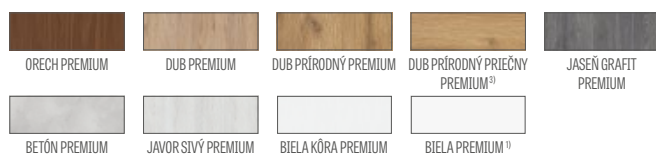

UNO PREMIUM, laminát JASEŇ GRAFT PREMIUM, kľučka CUBE matná čierna

UNO PREMIUM, laminát ORECH PREMIUM, kľučka CUBE matná čierna

UNO PREMIUM, laminát BIELA PREMIUM, kľučka BELLA SLIM matná čierna

**PREMIUM**  124,00 €\* / 152,52 €\*\*