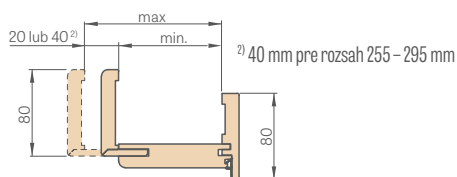

ROZSAH NASTAVENIA REVERZNEJ ZÁRUBNE

¹⁾ prípustná odchýlka vyplývajúca z rozmerovej tolerancie zárubne +/-3 mm (odporúčame, aby ste si to overili ešte pred montážou)

²⁾ Norma PL2112

A - pena **B** - stena **C** - podlaha **D** - gumené tesnenie

Rozsah nastavenia min. - max. (mm)	REVERZNÁ ZÁRUBŇA		
	GREKO	ST CPL a PREMIUM	LAKOVANIE
75 - 95			
95 - 115	356,00 €* / 437,88 €**	372,00 €* / 457,56 €**	469,00 €* / 576,87 €**
115 - 135			
135 - 155			
155 - 175	368,00 €* / 452,64 €**	383,00 €* / 471,09 €**	488,00 €* / 600,24 €**
175 - 195			
195 - 215			
215 - 235	375,00 €* / 461,25 €**	390,00 €* / 479,70 €**	507,00 €* / 623,61 €**
235 - 255			
255 - 295	382,00 €* / 469,86 €**	398,00 €* / 489,54 €**	525,00 €* / 645,75 €**
295 - 315			
315 - 335			
335 - 355	433,00 €* / 532,59 €**	448,00 €* / 551,04 €**	573,00 €* / 704,79 €**

Šírka dverí	A	B	C	D	E	F	G
„60N“³⁾	600	620	628	672	700	810	766
„60“	624	644	652	696	736	834	791
„70N“³⁾	700	720	728	772	800	910	866
„70“	724	744	752	796	836	934	891
„80N“	800	820	828	872	900	1010	966
„80“	824	844	852	896	936	1034	991
„90N“³⁾	900	920	928	972	1000	1110	1066
„90“	924	944	952	996	1036	1134	1091
„100“	1024	1044	1052	1096	1136	1234	1191
„110“	1124	1144	1152	1196	1236	1334	1291

³⁾ šírky 60N, 70N, 90N sú dostupné iba pre model ALTAMURA 1, BALDUR 1 a UNO PREMIUM

POZOR: Pri výbere súpravy (rímša + pilastre) k nastaviteľnej reverznej zárubni sa zmešuje pracovný rozsah zárubne o 3 mm (pri jednostrannom použití) alebo o 6 mm (pri obojstrannom použití). Príklad: stena s hrúbkou 140 mm pri jednostrannej súprave je potrebné počítať s hrúbkou 143 mm, a pri obojstrannej súprave s hrúbkou 146 mm, a vybrať zodpovedajúci rozsah obkladu steny z tabuľky pre poldrážkové (str. 171), bezpoldrážkové (str. 168) alebo reverzné (str. 167) zárubne.

- Zárubňa pre reverzné krídla je štandardne dostupná s uholníkom 8 cm spájanom pod uhlom 45 stupňov, alebo za príplatok **64,70 €* / 79,58 €**** spájanom pod uhlom 90 stupňov (nedostupné v rozsahu 75 - 95 mm)
- V zárubni sú dva tzv. skryté pánty, ktoré pri zatvorenom krídle nevidno alebo voliteľne za príplatok tretí pánt **49,00 €* / 60,27 €****
- Dostupné dekory zo skupín: GREKO, PREMIUM, ST CPL a lak BIELA TITÁNOVÁ UV
- Zámena na pánty a protiplech, farba: čierna alebo zlatá - **24,20 €* / 29,77 €**** / komplet pre zárubňu
- Zmena rozsahu o +20 mm (dostupné v rozsahoch od 135 - 155 mm do 235 - 255 mm) - **16,40 €* / 20,17 €****
- Rozšírenie 120 mm a 55 mm pre laminovanú reverznú zárubňu **44,40 €* / 54,61 €**** a lakovanú zárubňu **79,70 €* / 98,03 €**** (cena zahŕňa komplet pre zárubňu s danou šírkou)
- Pohyblivý uholník s predĺženým perom o 2 cm a štandardný uholník pre nastaviteľnú zárubňu sú dostupné so všetkými laminátmi - **44,40 €* / 54,61 €**** a lakmi **66,60 €* / 81,92 €**** (cena zahŕňa komplet pre zárubňu s danou šírkou)
- Zárubňa presahujúca rozsah 295 mm sa skladá z dvoch dielov
- Horné panely nalepované na stenu za príplatok str. 140
- Norma PL2112 príplatok 15 %

* CENA BEZ DPH, ** CENA S DPH