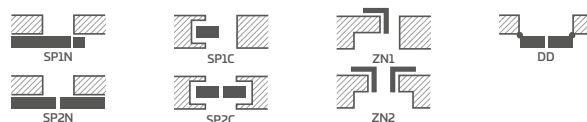

DOSTUPNÉ RIEŠENIA (str. 142 – 153)

DOSTUPNÉ ŠÍRKY KRÍDIEL

60	70	80N⁵⁾	80	90	100

GREKO

173,00 €* / 212,79 €**

ORECH GREKO	ZLATÝ DUB GREKO	DUB MEDIUM GREKO	DUB GREKO
DUB SIVÝ GREKO	SONOMA GREKO	BIELA GREKO¹⁾	SNEHOBIELA GREKO¹⁾

PREMIUM

209,00 €* / 257,07 €**

ORECH PREMIUM	DUB PRÍRODNÝ PREMIUM⁴⁾	DUB PREMIUM	JASEŇ GRAFIT PREMIUM⁴⁾
JAVOR SIVÝ PREMIUM⁴⁾	BIELA KÔRA PREMIUM	BIELA PREMIUM¹⁾⁴⁾	

CPL

209,00 €* / 257,07 €**

WENGE DARK ST CPL	DUB ST CPL⁴⁾	DUB SIVÝ ST CPL	KAPUČINO ST CPL³⁾
ČIERNA ST CPL³⁾	TMAVOZELEŇÁ ST CPL³⁾	TMAVOMODRÁ ST CPL³⁾	ANTRACIT ST CPL³⁾
SVETLOSIVÁ ST CPL³⁾	POPOLAVÁ ST CPL³⁾	BIELA ST CPL¹⁾³⁾	

NOVINKA

PRÍPLATKY

továrenské prevrtanie otvoru na kľučku (tzv. delené) objednané v komplete s krídlom zadarmo

rekuperačná skratka mini, ventilačný výrez štandard alebo mini (str. 137) 9,20 €* / 11,32 €**

plastové krúžky imitujúce drevo (4 ks) 6,90 €* / 8,49 €**

okružle a štvorcové kovové hrdlá (4 ks); farba: brúsený nikel, patina, biela a čierna 35,60 €* / 43,79 €**

vetracia mriežka (iba pre krídla so šírkou: 80, 90, 100) 9,20 €* / 11,32 €**

poldrážkové a bezpoldrážkové krídlo „100“ 17,90 €* / 22,02 €**

lepené sklo VSG 221, bezpečné sklo, obojstranne hladké

LAWENDA 1 a 7..... mliečne 95,40 €* / 117,34 €**; čierne 130,00 €* / 159,90 €**

LAWENDA 2 a 5..... mliečne 32,00 €* / 39,36 €**; čierne 43,80 €* / 53,87 €**

LAWENDA 4 a 6..... mliečne 63,70 €* / 78,35 €**; čierne 86,80 €* / 106,76 €**

LAWENDA 8..... mliečne 46,70 €* / 57,44 €**; čierne 63,70 €* / 78,35 €**

LAWENDA 9..... mliečne 4,20 €* / 5,17 €**; čierne 5,90 €* / 7,26 €**

kovové krytky na pánty v poldrážkovom krídle (farba: brúsený nikel, patina, lesklý chróm, lesklá mosadz, biela a čierna); cena za komplet na 1 pánt 4,20 €* / 5,17 €**

padacie tesnenie²⁾ 39,90 €* / 49,08 €**

zámena na čierny alebo zlatý magnetický zámok pre bezpoldrážkové krídla 9,20 €* / 11,32 €**

zámena na pánty a protiplech, farba: čierna alebo zlatá pre bezpoldrážkové krídla 24,20 €* / 29,77 €**

magnetický obmedzovač (doraz)²⁾ (dostupný v šiestich farbách, str. 137) 39,90 €* / 49,08 €**

vertikálne hranoly z lepeného dreva⁴⁾ 32,70 €* / 40,22 €**

¹⁾ biely hladký laminát imitujúci natretý povrch

²⁾ keď sa používa doraz, nedá sa použiť padacie tesnenie, a naopak

³⁾ špeciálny povlak **AntiFinger** obmedzuje možnosť zašpinenia a stopy po odtlačkoch prstov

⁴⁾ vertikálne hranoly z vrstveno lepeného dreva obložené HDF a MDF doskami dostupné za príplatok pre dekory BIELA PREMIUM, DUB PRÍRODNÝ PREMIUM, JESEŇ GRAFIT PREMIUM, JAVOR SIVÝ PREMIUM, DUB ST CPL

⁵⁾ iba pre bezpoldrážkové krídla

* CENA BEZ DPH, ** CENA S DPH, */** Cena krídla, nezahrňa kľučku a zárubňu