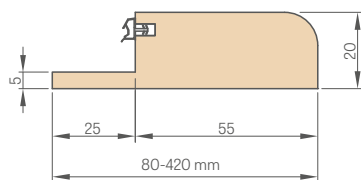

NASTAVITEĽNÝ DREVENÝ PRAH