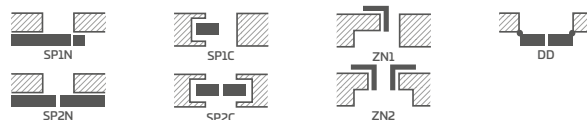

DOSTUPNÉ RIEŠENIA (str. 142 – 153)

DOSTUPNÉ ŠÍRKY KRÍDIEL

60 70 80N⁵⁾ 80 90 100

GREKO 234,00 €* / 287,82 €**

ORECH GREKO	ZLATÝ DUB GREKO	DUB MEDIUM GREKO	DUB GREKO
DUB SIVÝ GREKO	SONOMA GREKO	BIELA GREKO¹⁾	SNEHOBIELA GREKO¹⁾

PREMIUM 258,00 €* / 317,34 €**

ORECH PREMIUM	DUB PRÍRODNÝ PREMIUM⁴⁾	DUB PREMIUM	JASEŇ GRAFIT PREMIUM⁴⁾
JAVOR SIVÝ PREMIUM⁴⁾	BIELA KÔRA PREMIUM	BIELA PREMIUM¹⁾⁴⁾	

CPL 258,00 €* / 317,34 €**

WENGE DARK ST CPL	DUB ST CPL⁴⁾	DUB SIVÝ ST CPL	
ČIERNA ST CPL³⁾	TMAVOZELEŇÁ ST CPL³⁾	TMAVOMODRÁ ST CPL³⁾	KAPUČINO ST CPL³⁾
SVETLOSIVÁ ST CPL³⁾	POPOLAVÁ ST CPL³⁾	BIELA ST CPL¹⁾³⁾	ANTRACIT ST CPL³⁾

NOVINKA

PRÍPLATKY

továrenské prevrtanie otvoru na kľučku (tzv. delené) objednané v komplete s krídlom zadarmo

rekuperačná skratka mini, ventilačný výrez štandard alebo mini (str. 137)	9,20 €* / 11,32 €**
plastové krúžky imitujúce drevo (4 ks)	6,90 €* / 8,49 €**
okružle a štvorcové kovové hrdlá (4 ks); farba: brúsený nikel, patina, biela a čierna	35,60 €* / 43,79 €**
vetracia mriežka (iba pre krídla so šírkou: 80, 90, 100)	9,20 €* / 11,32 €**
poldrážkové a bezpoldrážkové krídlo „100“	17,90 €* / 22,02 €**
lepené sklo VSG 221, bezpečné sklo, obojstranne hladké; cena za 1 sklenú tabuľu mliečne	11,70 €* / 14,39 €**
čierna	16,40 €* / 20,17 €**
kovové krytky na pánty v poldrážkovom krídle (farby: brúsený nikel, patina, lesklý chróm, lesklá mosadz, biela a čierna); cena za komplet na 1 pánt	4,20 €* / 5,17 €**
padacie tesnenie²⁾	39,90 €* / 49,08 €**
zámena na čierny alebo zlatý magnetický zámok pre bezpoldrážkové krídla	9,20 €* / 11,32 €**
zámena na pánty a protiplech, farba: čierna alebo zlatá pre bezpoldrážkové krídla	24,20 €* / 29,77 €**
magnetický obmedzovač (doraz)²⁾ (dostupný v šiestich farbách, str. 137)	39,90 €* / 49,08 €**
vertikálne hranoly z lepeného dreva⁴⁾	32,70 €* / 40,22 €**

¹⁾ biely hladký laminát imitujúci natretý povrch

²⁾ keď sa používa doraz, nedá sa použiť padacie tesnenie, a naopak

³⁾ špeciálny povlak AntiFinger obmedzuje možnosť zašpinenia a stopy po odtlačkoch prstov

⁴⁾ vertikálne hranoly z vrstvom lepeného dreva obložené HDF a MDF doskami dostupné za príplatok pre dekory BIELA PREMIUM, DUB PRÍRODNÝ PREMIUM, JESEŇ GRAFIT PREMIUM, JAVOR SIVÝ PREMIUM, DUB ST CPL

⁵⁾ iba pre bezpoldrážkové krídla

* CENA BEZ DPH, ** CENA S DPH, */** Cena krídla, nezahŕňa kľučku a zárubňu