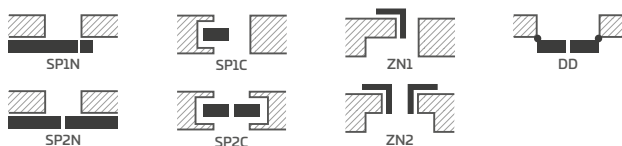

DOSTUPNÉ RIEŠENIA ^{1) 3)} (str. 142 – 153)

DOSTUPNÉ ŠÍRKY KRÍDIEL

60N ⁵⁾ 60 70N ⁵⁾ 70 80N ⁴⁾ 80 90N ⁵⁾ 90 100