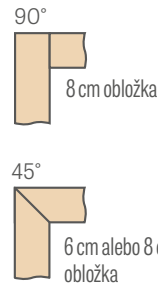

SPÁJANIE ZÁRUBNE