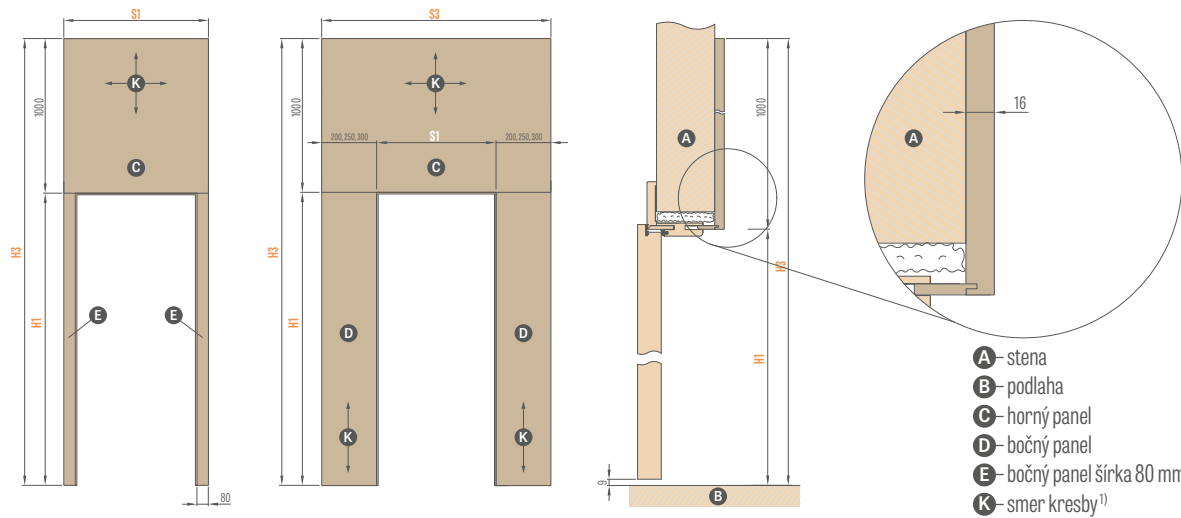

JEDNOSTRANNE INTEGROVANÉ ROZŠIRUJÚCE PANELE

NAMONTOVANÉ NAMIESTO POHYBLIVÉHO UHOLNÍKA ALEBO POMOCOU KLIPSY

INTERIÉROVÉ DVERE ²⁾				
Typ zárubne	H1	H3	Šírka	S1
Poldrážková nastaviteľná zárubňa (na strane nastaviteľného uholníka)	1982	2982	„60“	786
			„70“	886
			„80“	986
			„90“	1086
			„100“	1186
Bezpodrážková nastaviteľná zárubňa (na strane nastaviteľného uholníka)	1995	2995	„60“	811
			„70“	911
			„80N“	987
			„80“	1011
			„90“	1111
Reverzná zárubňa (na strane nastaviteľného uholníka)	2017	3017	„60“	834
			„70“	934
			„80N“	1010
			„80“	1034
			„90“	1134
„100“	1234			
„110“	1334			

HORNÝ PANEL (1000 x S1) ¹⁾

VCHODOVÉ DVERE (panele na strane schodiska, dvere ovárané dnu)											
Typ zárubne	H1	H3	Šírka	S1	S3						
Nastaviteľná zárubňa HERSE (na strane nastaviteľného uholníka)	1982	2982	„80“	986	1106	1156	1206	1226	1326	1426	
			„90E“	1090	1210	1260	1310	1330	1430	1530	
			„100“	1186	1306	1356	1406	1426	1526	1626	
			„80N“	1012	1132	1182	1232	1252	1352	1452	
Pevná zárubňa HERSE „klipsa“	2015	3015	„80“	1052	1172	1222	1272	1292	1392	1492	
			„90E“	1156	1276	1326	1376	1396	1496	1596	
			„100“	1252	1372	1422	1472	1492	1592	1692	
Pevná zárubňa FORTECA „klipsa“	2068	3068	„80N“	1012	1132	1182	1232	1252	1352	1452	
			„80“	1056	1176	1226	1276	1296	1396	1496	
			„90E“	1156	1276	1326	1376	1396	1496	1596	
			„100“	1256	1376	1426	1476	1496	1596	1696	
Pevná zárubňa s nastavením FORTECA (na strane zástavby)	2057	3057	„80N“	990	1110	1160	1210	1230	1330	1430	
			„80“	1034	1154	1204	1254	1274	1374	1474	
			„90E“	1134	1254	1304	1354	1374	1474	1574	
Pevná zárubňa LEDA „klipsa“	2068	3068	„80“	1085	1205	1255	1305	1325	1425	1525	
			„90E“	1185	1305	1355	1405	1425	1525	1625	
			„100“	1285	1405	1455	1505	1525	1625	1725	
			„110“ ⁴⁾	1385 ⁴⁾	1505 ⁴⁾	1555 ⁴⁾	1605 ⁴⁾	1625 ⁴⁾	1725 ⁴⁾	1825 ⁴⁾	
Pevná zárubňa s nastavením LEDA (na strane zástavby)	2057	3057	„80“	1063	1183	1233	1283	1303	1403	1503	
			„90E“	1163	1283	1333	1383	1403	1503	1603	
			„100“	1263	1383	1433	1483	1503	1603	1703	
			„110“ ⁴⁾	1363 ⁴⁾	1483 ⁴⁾	1533 ⁴⁾	1583 ⁴⁾	1603 ⁴⁾	1703 ⁴⁾	1803 ⁴⁾	

PANEL 200	PANEL 250	PANEL 300	2x PANEL 200	2x PANEL 250	2x PANEL 300
JEDNOSTRANNÝ BOČNÝ PANEL			OBOJSTRANNÝ BOČNÝ PANEL		

ROZŠIRUJÚCE PANELE ZÁRUBNÍ ³⁾ – cena za m²	
GREKO	146,00 €* / 179,58 €** za m²
CPLO,2, ST CPL a PREMIUM	186,00 €* / 228,78 €** za m²
LAKOVANIE	227,00 €* / 279,21 €** za m²

¹⁾ Kresba v hornom paneli až do šírky panela S1 ≤ 1050 mm môže byť horizontálna alebo vertikálna, a nad S1 > 1050 mm len horizontálna

²⁾ k zárubniam interiérových dverí sú dostupné iba horné panely

³⁾ panely majú na štyroch hranách okraje v približne rovnakom odtieni ako povrch panela Plochy vypočítané na základe vyššie uvedených tabuliek

⁴⁾ týka sa iba dverí LEDA