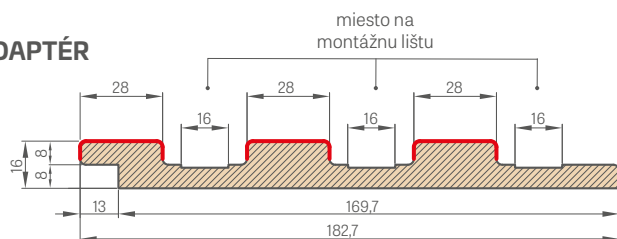

MONTÁŽNA LIŠTA

KONCOVÁ LIŠTA

ADAPTÉR

— LAMINÁT

	ST CPL a PREMIUM (cena za ks)
adaptér, dĺž. 2750 mm	28,40 €* / 34,93 €**
dekoračná lišta (zahŕňa montážnu lištu) s dĺžkou 2750 mm	17,60 €* / 21,65 €**
koncová lišta, dĺž. 2750 mm	6,90 €* / 8,49 €**
samolepiaca záslepka zakrývajúca rez dekoračnej lišty	0,50 €* / 0,61 €**

Jednotlivé prvky systému dekoračných lamiel sú dostupné v obchodnej dĺžke 2750 mm, avšak každý výrobok má výrobnú dĺžku 2800 mm a s takou dĺžkou ich dodávame, pričom 25 mm tvorí dodatočný okraj, ktorý je určený na ľubovoľné skrátenie pred montážou, a je to tiež rezerva na prípadné poškodenia vzniknuté pri preprave.

Nástenné lamely môžu byť namontované aj bez adaptérov, priamo na stenu s použitím rovnakej montážnej lišty, na ktorú sa montuje dekoračná lišta.

Dekoračné lišty (vrátane montážnych lišt) sú dostupné iba v množstvách po tri kusy, napr. 3 ks, 6 ks, 9 ks ap.

Záslepky sú dostupné so všetkými dekormi a sú určené na zakrytie rezu dekoračnej lišty. Záslepky majú na jednej strane samolepiaci povrch.

adaptér – počet v balení 1 ks

koncová lišta – počet v balení 1 ks

dekoračná lišta + montážna lišta – počet v balení 3 ks + 3 ks