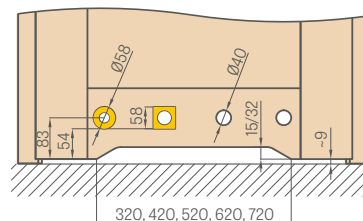

SKRYTÉ MAGNETICKÉ DORAZY NOVINKA

Magnetický doraz sa v krídlach montuje pri montáži, v mieste, ktoré je na to špeciálne vyfrézované.

Výrobok sa dodáva ako osobitný sortiment.

Pozor (podstatná informácia pri podlahovom kúrení): podlahový prvok musí byť umiestnený vo vyvrtanom otvore Ø14 mm s hĺbkou 45 mm.

Magnetický doraz nie je dostupný v prípade dvojkriдловých dverí.

KOVOVÉ KRYTY NA PÁNTY

Dostupné krytky:

- pre Herse/Forteca Ø16, dĺžka 47 mm, farby: brúsený nikel, patina, lesklý chróm, lesklá mosadz, biela a čierna
- pre LEDA EI30 Ø16 alebo LEDA EI60 Ø20, dĺžka 64 mm, farby: matný chróm, čierna (na dverách s oceľovým rámom nie je možné použiť žiadne puzdro)
- pre vnútorné krídla Ø15, dĺžka 47 mm, farby: brúsený nikel, patina, lesklý chróm, lesklá mosadz, biela a čierna

VENTILÁCIA

Mriežky

SKRACOVANIE KRÍDIEL

Krídla dodané v v slovenskej norme sa môžu skrátiť pri montáži, maximálne o 30 mm alebo o 80 mm v prípade krídel zo série HERSE SET (pokiaľ neboli továrensky podrezané), ako aj v prípade panelových krídel, ak je továrensky namontovaná dodatočný dolný hranol.

(UPOZORNENIE: pri montáži sa nesmú skracovať krídla FRAGI, dvojkriдловé a protipožiarne dvere, bezpoldrážkové krídla pre posuvné systémy, sklenené dvere GRAF, bezpečnostné dvere FORTECA RC2 a FORTECA RC3, ani rámové krídla podľa slovenskej normy).

Štandardné panelové krídla CZ je možné samostatne skrátiť maximálne na 30 mm.

Krídla zhotovené podľa slovenskej normy sú o 47 mm nižšie než krídla zhotovené podľa poľskej normy.

Pri továrenskom skrátení dverí je kľučka umiestnená nižšie o rovnakú hodnotu.