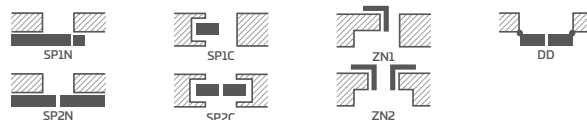

DOSTUPNÉ RIEŠENIA (str. 142 – 153)

DOSTUPNÉ ŠÍRKY KRÍDIEL

60 70 80N⁵⁾ 80 90 100