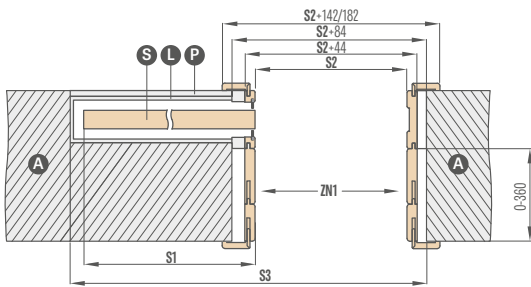

ZN1 jednostranná zástavba základnej steny pre SP1C.100 a SP1C.125

rozsah zástavby základnej steny od 0 – 40, 40 – 60; ... 340 – 360

Na výkrese je predstavená jednostranná zástavba základnej steny ZN1.

SP2C.100 (zasklenie líce)

pevný rozsah 100 mm

hrúbka puzdra pred zástavbou sadrokartónovými doskami – 75 mm