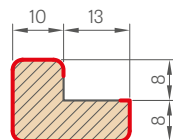

KONCOVÁ LIŠTA