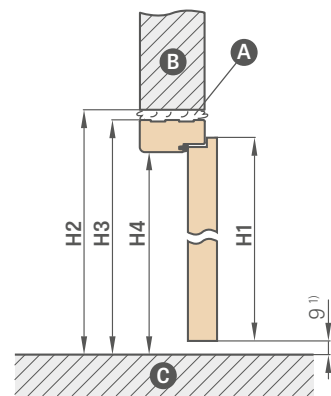

DVOJKRÍDLOVÉ POLDRÁŽKOVÉ DVERE S PEVNOU ZÁRUBŇOU

A – pena B – stena C – podlaha

Pevná zárubňa	DVOJKRÍDLOVÉ DVERE											
	,90"	,100"	,110"	,120"	,130"	,140"	,150"	,160"	,170"	,180"	,190"	
A+B Šírka krídla	988	1088	1188	1288	1388	1488	1588	1688	1788	1888	1988	
S1 Šírka otvoru v stene	1068	1168	1268	1368	1468	1568	1668	1768	1868	1968	2068	
S2 Vonkajšia šírka zárubne	1038	1138	1238	1338	1438	1538	1638	1738	1838	1938	2038	
S3 Svetlá šírka zárubne	950	1050	1150	1250	1350	1450	1550	1650	1750	1850	1950	
H1 Výška krídla	1983											
H2 Výška otvoru v stene	2030											
H3 Vonkajšia výška zárubne	2015											
H4 Svetlá výška zárubne	1971											

¹⁾ prípustná odchýlka vyplývajúca z rozmerovej tolerancie zárubne +/- 3 mm (odporúčame, aby ste si to overili ešte pred montážou)

²⁾ Norma PL2112