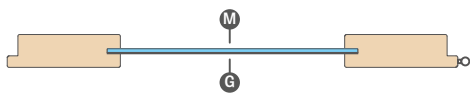

ZASKLENIE NA OBJEDNÁVKU „RUB“