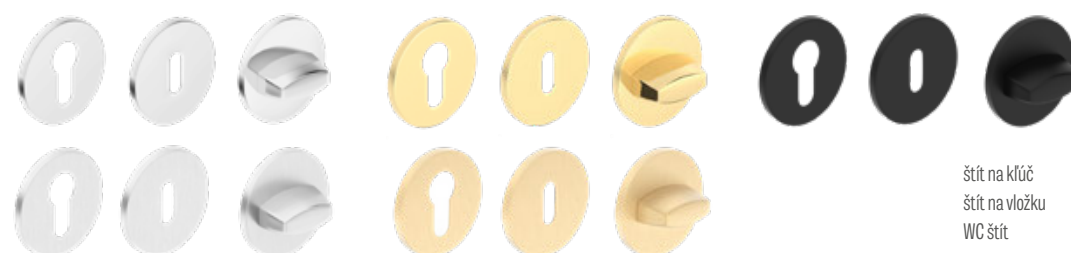

štít na kľúč 15,30 €* / 18,82 €**
štít na vložku 15,30 €* / 18,82 €**
WC štít 25,10 €* / 30,87 €**

KLÚČKA S TRIEDOU
PREMIUM

* CENA BEZ DPH, ** CENA S DPH