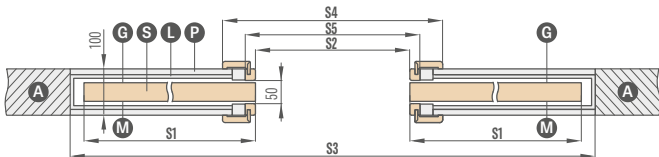

Len pre model UNO PREMIUM, ALTAMURA 1 a pre všetky rámové krídla.
V systéme nie sú ani nie sú potrebné protiprachové kefy.