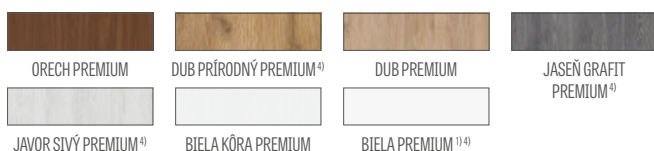

PREMIUM

228,00 €* / 280,44 €**