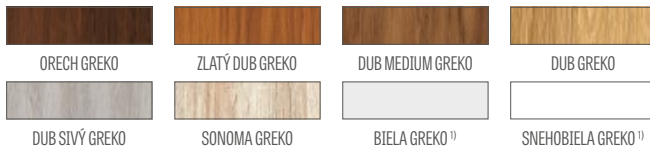

GREKO

318,00 €* / 391,14 €**