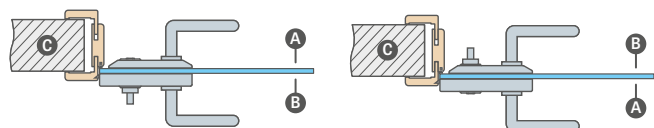

KÚPEĽŇOVÁ BLOKÁDA NA STRANE

vonkajšej (Z)

vnútornej (W)

A predizba; **B** kúpeľa; **C** stena

WC zámok – pri objednávaní zámku s blokádou je potrebné zvoliť:

- VONKAJŠÍ zámok – keď má byť kúpeľňová blokáda namontovaná na vonkajšej strane dverí (Z) alebo
- VNÚTORNÝ zámok – keď má byť kúpeľňová blokáda namontovaná na vnútornej strane dverí (V).

POZOR: Zámky s blokádou majú smer (pravé alebo ľavé)