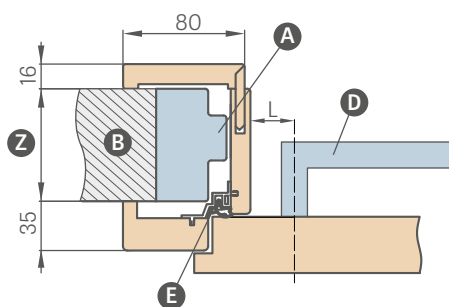

OBLOŽKOVÁ NASTAVITELNÁ ZÁRUBŇA

NA OCEĽOVÉ ZÁRUBNE

UMIESTNENIE KĽUČKY V OBLOŽKOVEJ ZÁRUBNI

L – vzdialenosť od osi kľučky po hranu dosky zárubne

L = 28 mm pre rámové a panelové dvere (dostupné sú všetky kľučky pre interiérové dvere z ponuky)

POZOR: Skontrolujte rozmery štítov kľučiek ešte predtým, ako ich použijete.

Obložková zárubňa s rozsahom presahujúcim 200 mm sa skladá z dvoch, a presahujúcim 320 mm z troch dielov.

DOSTUPNÉ ŠÍRKY OBLOŽKOVÝCH ZÁRUBŇÍ:

60 70 80 90 100

	Rozsah nastavenia min. – max. (mm)	NASTAVITELNÁ OBLOŽKOVÁ ZÁRUBŇA	
		GREKO	ST CPL a PREMIUM
1 prvok	80 – 100	159,00 €* / 195,57 €**	184,00 €* / 226,32 €**
	100 – 120	164,00 €* / 201,72 €**	190,00 €* / 233,70 €**
	120 – 140	171,00 €* / 210,33 €**	197,00 €* / 242,31 €**
	140 – 160	180,00 €* / 221,40 €**	206,00 €* / 253,38 €**
	160 – 180	190,00 €* / 233,70 €**	216,00 €* / 265,68 €**
	180 – 200	204,00 €* / 250,92 €**	230,00 €* / 282,90 €**
2 prvky	200 – 220	218,00 €* / 268,14 €**	244,00 €* / 300,12 €**
	220 – 240	228,00 €* / 280,44 €**	253,00 €* / 311,19 €**
	240 – 260	237,00 €* / 291,51 €**	264,00 €* / 324,72 €**
	260 – 280	246,00 €* / 302,58 €**	273,00 €* / 335,79 €**
	280 – 300	255,00 €* / 313,65 €**	282,00 €* / 346,86 €**
	300 – 320	265,00 €* / 325,95 €**	291,00 €* / 357,93 €**
3 prvky	320 – 340	275,00 €* / 338,25 €**	301,00 €* / 370,23 €**
	340 – 360	284,00 €* / 349,32 €**	311,00 €* / 382,53 €**
	360 – 380	294,00 €* / 361,62 €**	320,00 €* / 393,60 €**
	380 – 400	308,00 €* / 378,84 €**	335,00 €* / 412,05 €**
	400 – 420	322,00 €* / 396,06 €**	348,00 €* / 428,04 €**
	420 – 440	337,00 €* / 414,51 €**	363,00 €* / 446,49 €**

- Rozšírenie 120 mm a 55 mm pre obložkovú zárubňu – **44,40 €* / 54,61 €**** (cena zahŕňa komplet pre zárubňu s danou šírkou)
- Štandardný uholník pre obložkovú zárubňu – **44,40 €* / 54,61 €**** (cena zahŕňa komplet pre zárubňu s danou šírkou)
- Uholník s predĺženým perom – **44,40 €* / 54,61 €****