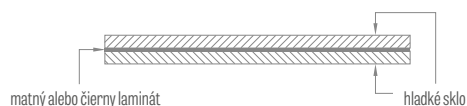

MLIEČNE A ČIERNE LEPENÉ SKLO VSG 221, 331, 441

do rámových dverí STILE a do panelových dverí