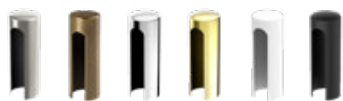

KOVOVÉ KRYTY NA PÁNTY

brúsený nikel, patina, lesklý chróm, lesklá mosadz, matná biela a matná čierna

Dostupné krytky:

- pre Herse/Forteca Ø16, dĺžka 47 mm, farby: brúsený nikel, patina, lesklý chróm, lesklá mosadz, biela a čierna
- pre LEDA EI30 Ø16 alebo LEDA EI60 Ø20, dĺžka 64 mm, farby: matný chróm, čierna (na dverách s oceľovým rámom nie je možné použiť žiadne puzdro)
- pre vnútorné krídla Ø15, dĺžka 47 mm, farby: brúsený nikel, patina, lesklý chróm, lesklá mosadz, biela a čierna