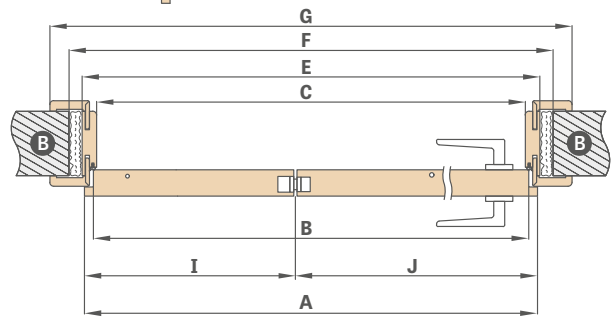

A – pena B – stena C – podlaha

Šírka dverí	A	B	C	E	F	G	H	I	J
„60“	641	614	604	648	688	746*/786**	152,5	218	418
„70“	741	714	704	748	788	846*/886**	202,5	268	468
„80“	841	814	804	848	888	946*/986**	252,5	318	518
„90“	941	914	904	948	988	1046*/1086**	302,5	368	568
„100“	1041	1014	1004	1048	1088	1146*/1186**	352,5	418	618

* 6 cm obložka / ** 8 cm obložka, len 45° spojenie

DOSTUPNÉ ŠÍRKY KRÍDIEL

60 70 80 90 100

montážne video
<https://youtu.be/tzccmzy/rvg>

ORECH GREKO	ZLATÝ DUB GREKO	DUB MEDIUM GREKO	DUB GREKO	SONOMA GREKO
DUB SIVÝ GREKO	SVETLÁ AKÁCIA GREKO	BIELA GREKO¹⁾	SNEHOBIELA GREKO¹⁾	
ORECH PREMIUM	JAVOR SIVÝ PREMIUM	DUB PREMIUM	BIELA KÔRA PREMIUM	BIELA PREMIUM¹⁾
JASEŇ GRAFIT PREMIUM	DUB PRÍRODNÝ PREMIUM	DUB PRÍRODNÝ PRIEČNY PREMIUM³⁾	BETÓN PREMIUM	
WENGE DARK ST CPL	DUB ST CPL	DUB SIVÝ ST CPL	BIELA ST CPL¹⁾²⁾	
ČIERNA ST CPL²⁾	TMAVOMODRÁ ST CPL²⁾	TMAVOZELENÁ ST CPL²⁾	SVETLOŠIVÁ ST CPL²⁾	POPOLAVÁ ST CPL²⁾
ORECH CLASSIC CPL	DUB RETRO CPL	DUB CLASSIC CPL	KAPUČIŇO ST CPL²⁾	ANTRACIT ST CPL²⁾

NOVINKA

¹⁾ biely hladký laminát imitujúci maľovaný povrch

²⁾ špeciálny povlak **AntiFinger** obmedzuje možnosť zašpinenia a stopy po odtlačkoch prstov

³⁾ v komplete zárubňa s dekorom DUB PRÍRODNÝ PREMIUM

Rozsah nastavenia min. – max. (mm)	CENA
80 – 100	202,00 €* / 248,46 €**
100 – 120	204,00 €* / 250,92 €**
120 – 140	209,00 €* / 257,07 €**
140 – 160	215,00 €* / 264,45 €**
160 – 180	224,00 €* / 275,52 €**
180 – 200	227,00 €* / 279,21 €**
200 – 220	233,00 €* / 286,59 €**
220 – 240	238,00 €* / 292,74 €**

Rozsah nastavenia min. – max. (mm)	CENA
240 – 260	244,00 €* / 300,12 €**
260 – 280	249,00 €* / 306,27 €**
280 – 300	261,00 €* / 321,03 €**
300 – 340	266,00 €* / 327,18 €**
340 – 360	287,00 €* / 353,01 €**
360 – 380	294,00 €* / 361,62 €**
380 – 400	305,00 €* / 375,15 €**
400 – 420	310,00 €* / 381,30 €**

Za každé 2 cm príplatek 13,40 €* / 16,48 €** (na základe ceny z rozsahu 400 – 420 mm) až do rozsahu 500 – 520 mm

* CENA BEZ DPH, ** CENA S DPH