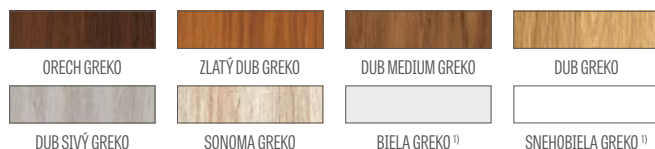

GREKO

186,00 €* / 228,78 €**