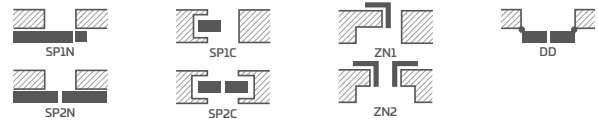

DOSTUPNÉ RIEŠENIA (str. 142 – 153)

DOSTUPNÉ ŠÍRKY KRÍDIEL

60 70 80N⁵⁾ 80 90 100