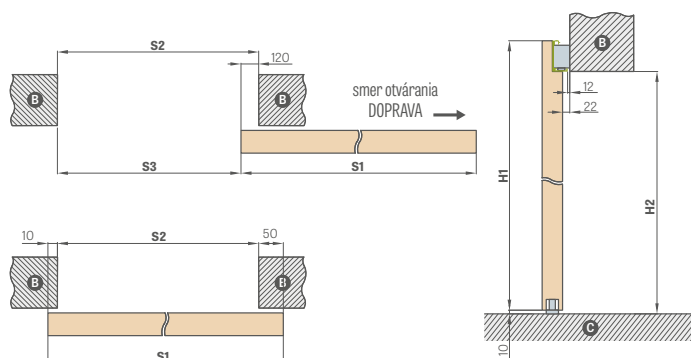

NÁSTENNÝ POSUVNÝ SYSTÉM MAGIC						
		„60“	„70“	„80“	„90“	„100“
S1	Šírka krídla	644	744	844	944	1044
S2	Šírka otvoru v stene	584	684	784	884	984
S3	Svetlá šírka prechodu	464	564	664	764	864
H1	Výška krídla	2150	2150	2150	2150	2150
H2	Výška otvoru v stene	2100	2100	2100	2100	2100

B – stena C – podlaha