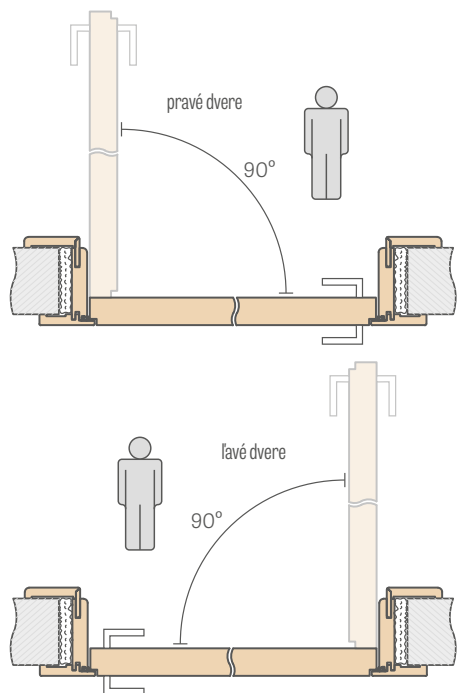

REVERZNÁ ZÁRUBŇA

REVERZNÉ KRÍDLA