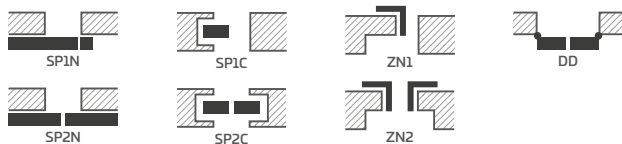

DOSTUPNÉ RIEŠENIA (str. 142 – 153)

DOSTUPNÉ ŠÍRKY KRÍDIEL

60 70 80N²⁾ 80 90 100

FRÉZOVANIE

* CENA BEZ DPH, ** CENA S DPH, *** Cena krídla, nezahrňa kľučku a zárubňu

¹⁾ keď sa používa doraz, nedá sa použiť padacie tesnenie, a naopak

²⁾ iba pre bezpoldrážkové krídla

³⁾ model TURAN 8 za 466,00 €* / 573,18 €**