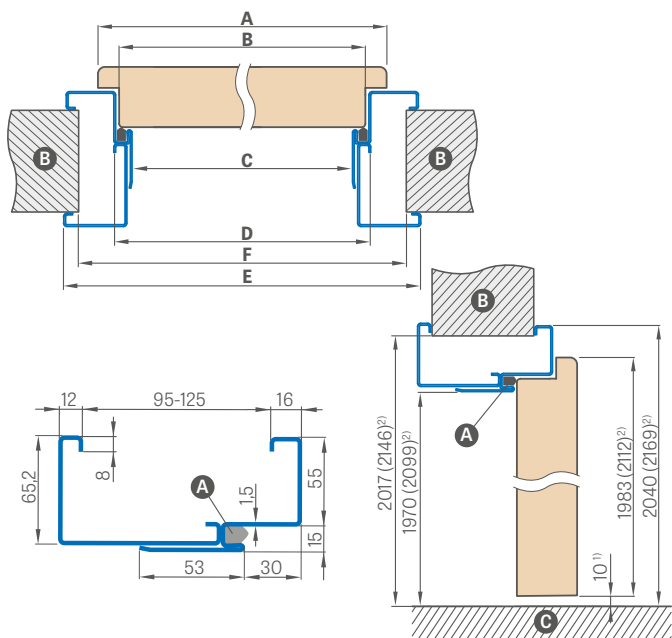

OCEĽOVÁ ZÁRUBŇA

PRE RÁMOVÉ, PANELOVÉ A SKLENENÉ KRÍDLA GRAF

NASTAVITELNÁ OCEĽOVÁ ZÁRUBŇA (OBLOŽKOVÁ), plech s hrúbkou 1,5 mm

zváraná a lakovaná, odtiene RAL 9003, 9010, 9016, 8003, 8017, 7016, 7022, 9005, 7047, 1001