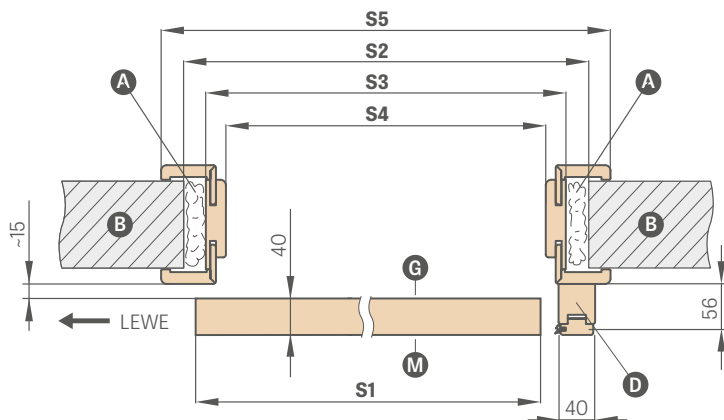

NÁSTENNÝ POSUVNÝ SYSTÉM

S OBLOŽENOU ZÁRUBŇOU

SP1Nz alebo SP1Nb (ľavá verzia líce)