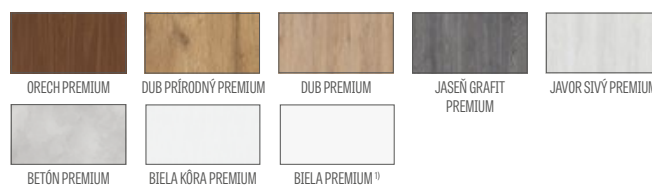

PREMIUM

CPL