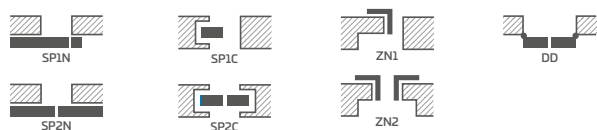

DOSTUPNÉ ŠÍRKY KRÍDIEL

DOSTUPNÉ RIEŠENIA (str. 142 – 153)