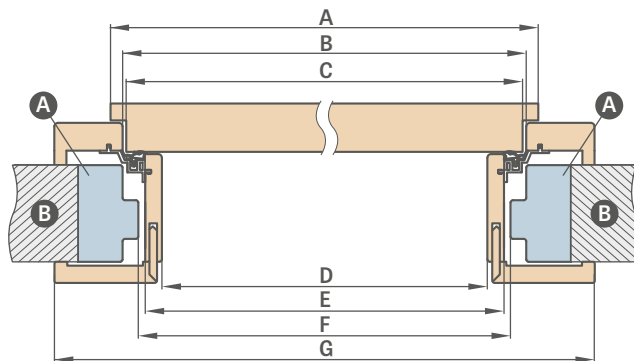

SCHÉMA OBLOŽKOVEJ ZÁRUBNE

Šírka dverí	A	B	C	D	E	F	G
„60“	644	624	618	564	592	598	733
„70“	744	724	718	664	692	698	833
„80“	844	824	818	764	792	798	933
„90“	944	924	918	864	892	898	1033
„100“	1044	1024	1018	964	992	998	1133

F – minimálne svetlé rozmery ocelevej zárubne, na ktoré sa montuje obložková zárubňa.

Tento rozmery môže byť od odporúčaného väčší o max. 20 mm. Pri väčšom svetlom rozmere je potrebné overiť, či obložky náležite zakryjú stenu.