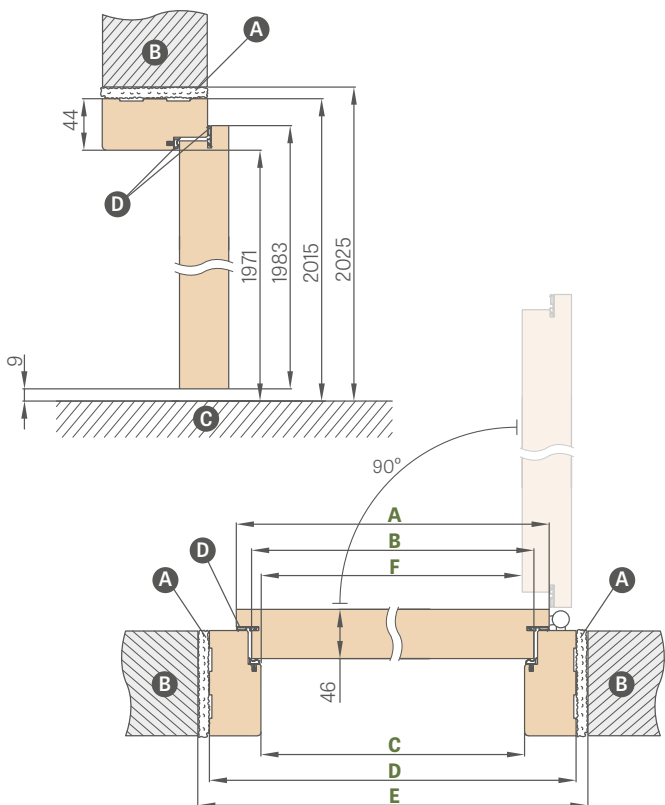

# PEVNÁ A NASTAVITEĽNÁ ZÁRUBŇA

HERSE SET, HERSE MAX SET

SCHÉMA PEVNEJ ZÁRUBNE HERSE SET

SCHÉMA NASTAVITEĽNEJ ZÁRUBNE HERSE SET

Šírka dverí	A	B	C	D	E	F
„80N“	804	777	764	852	872	756
„80“	844	817	804	892	912	796
„90E“	948	921	908	996	1016	900
„100“	1044	1017	1004	1092	1112	996