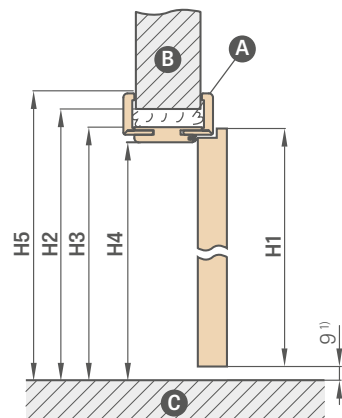

DVOJKRÍDLOVÉ DVERE

POLDRÁŽKOVÉ

DVOJKRÍDLOVÉ POLDRÁŽKOVÉ DVERE S NASTAVITELNOU ZÁRUBŇOU

A – pena B – stena C – podlaha D – pántové lôžko

Nastaviteľná zárubňa	DVOJKRÍDLOVÉ DVERE											
	,90"	,100"	,110"	,120"	,130"	,140"	,150"	,160"	,170"	,180"	,190"	
A+B Šírka krídla	988	1088	1188	1288	1388	1488	1588	1688	1788	1888	1988	
S1 Šírka otvoru v stene	1034	1134	1234	1334	1434	1534	1634	1734	1834	1934	2034	
S2 Vonkajšia šírka zárubne	994	1094	1194	1294	1394	1494	1594	1694	1794	1894	1994	
S3 Svetlá šírka zárubne	950	1050	1150	1250	1350	1450	1550	1650	1750	1850	1950	
S4 Šírka obkladu zárubne 6 cm obložka / 8 cm obložka	1092 / 1132	1192 / 1232	1292 / 1332	1392 / 1432	1492 / 1532	1592 / 1632	1692 / 1732	1792 / 1832	1892 / 1932	1992 / 2032	2092 / 2132	
H1 Výška krídla	1983 (2112)²											
H2 Výška otvoru v stene	2013 (2142)²											
H3 Vonkajšia výška zárubne	1993 (2122)²											
H4 Svetlá výška zárubne	1971 (2100)²											
H5 Výška obkladu zárubne 6 cm obložka / 8 cm obložka	2042 / 2062 (2171 / 2191)²