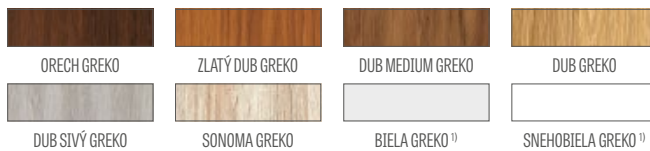

GREKO

173,00 €* / 212,79 €**