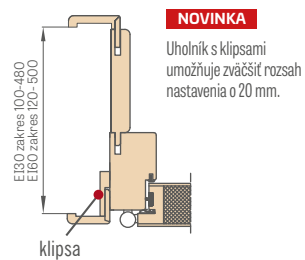

PRIEREZ PROTIPOŽIARNEJ ZÁRUBNE SO ZASTAVANÍM STENY A UHOLNÍKOM S KLIPSOU

PRIEREZ PROTIPOŽIARNEJ ZÁRUBNE SO ZÁKLADNÝM ZASTAVANÍM STENY

VELKÁ PROTIPOŽIARNA UHLOVÁ OCEĽOVÁ ZÁRUBŇA

zváraná a lakovaná, odtiene RAL 9003, 9010, 9016, 8003, 8017, 7016, 7022, 9005, 7047, 1001

UHOLNÍK 6 cm a 8 cm s klipsami

PRIEREZ PEVNEJ PROTIPOŽIARNEJ ZÁRUBNE