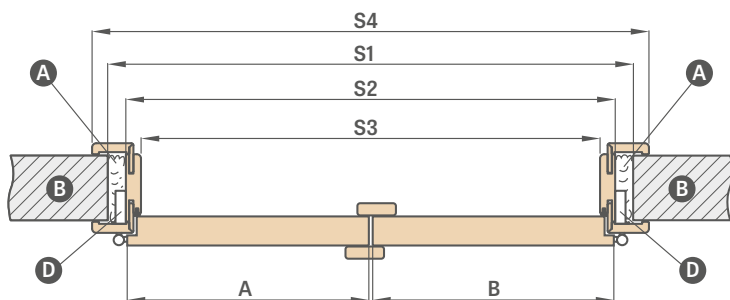

DVOJKRÍDLOVÉ DVERE

POLDRÁŽKOVÉ

DVOJKRÍDLOVÉ POLDRÁŽKOVÉ DVERE S NASTAVITELNOU ZÁRUBŇOU

A – pena B – stena C – podlaha D – pántové lôžko

Nastaviteľná zárubňa	DVOJKRÍDLOVÉ DVERE											
	,90"	,100"	,110"	,120"	,130"	,140"	,150"	,160"	,170"	,180"	,190"	
A+B Šírka krídla	988	1088	1188	1288	1388	1488	1588	1688	1788	1888	1988	
S1 Šírka otvoru v stene	1034	1134	1234	1334	1434	1534	1634	1734	1834	1934	2034	
S2 Vonkajšia šírka zárubne	994	1094	1194	1294	1394	1494	1594	1694	1794	1894	1994	
S3 Svetlá šírka zárubne	950	1050	1150	1250	1350	1450	1550	1650	1750	1850	1950	
S4 Šírka obkladu zárubne 6 cm obložka / 8 cm obložka	1092 / 1132	1192 / 1232	1292 / 1332	1392 / 1432	1492 / 1532	1592 / 1632	1692 / 1732	1792 / 1832	1892 / 1932	1992 / 2032	2092 / 2132	
H1 Výška krídla	1983 (2112)²											
H2 Výška otvoru v stene	2013 (2142)²											
H3 Vonkajšia výška zárubne	1993 (2122)²											
H4 Svetlá výška zárubne	1971 (2100)²											
H5 Výška obkladu zárubne 6 cm obložka / 8 cm obložka	2042 / 2062 (2171 / 2191)²