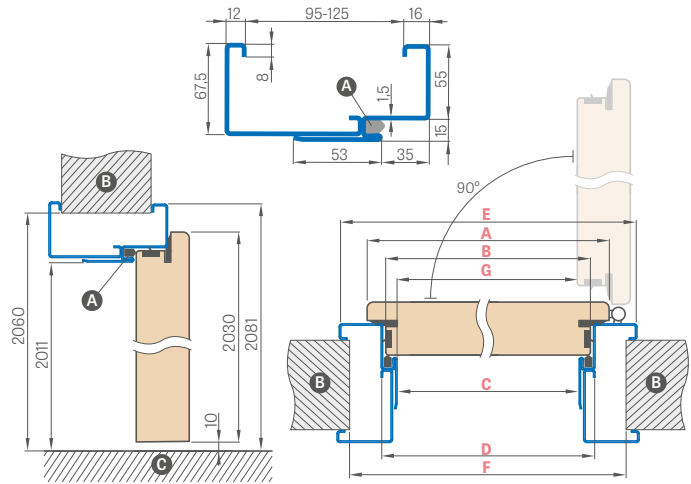

PROTIPOŽIARNA NASTAVITEĽNÁ OCEĽOVÁ ZÁRUBŇA (OBLOŽKOVÁ)

zváraná a lakovaná, odtiene RAL 9003, 9010, 9016, 8003, 8017, 7016, 7022, 9005, 7047, 1001

Šírka dverí	A	B	C	D	E	F	G
„80“	860	834	813	843	953	910	802
„90ES“	960	934	913	943	1053	1010	902
„100“	1060	1034	1013	1043	1153	1110	1002
„110“	1160	1134	1113	1143	1253	1210	1102

„90ES“ – investičná šírka ocelevej zárubne