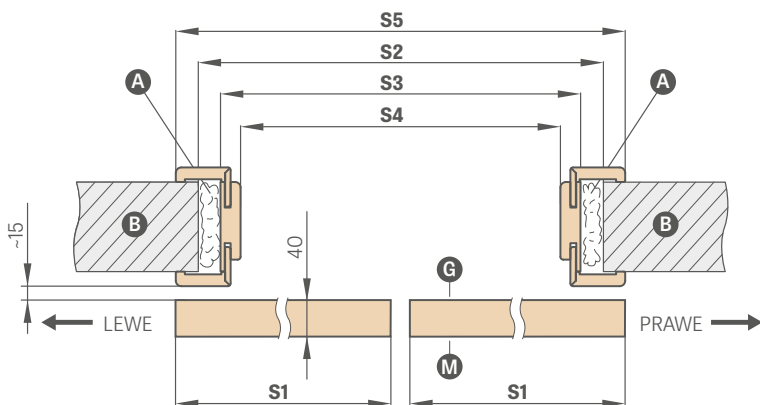

SP2N (verzia líce)

- A - pena
- B - stena
- C - podlaha
- D - dorazový hranol (smerový, Norma PL2112)
- E - dištančná lišta
- F - frézovanie pre vodidlá
- G - hladká strana skla
- P - podlahové vodidlo
- M - matná strana skla

NÁSTENNÝ POSUVNÝ SYSTÉM SO ZÁSTAVBOU OSTENIA

		JEDNOKRÍDLOVÉ DVERE					DVOJKRÍDLOVÉ DVERE				
		,60"	,70"	,80"	,90"	,100"	,60" x 2	,70" x 2	,80" x 2	,90" x 2	,100" x 2
S1	Šírka krídla	644	744	844	944	1044	1288	1488	1688	1888	2088
S2	Šírka otvoru v stene	688	788	888	988	1088	1288	1488	1688	1888	2088
S3	Vonkajšia šírka zárubne	648	748	848	948	1048	1248	1448	1648	1848	2048
S4	Svetlá šírka zárubne	604	704	804	904	1004	1204	1404	1604	1804	2004
S4	Šírka otvoru v stene pre SPN bez zástavby	604	704	804	904	1004	1204	1404	1604	1804	2004
S5	Šírka obkladu zárubne 6 cm obložka / 8 cm obložka	746 / 786	846 / 886	946 / 986	1046 / 1086	1146 / 1186	1346 / 1386	1546 / 1586	1746 / 1786	1946 / 1986	2146 / žiadne
H1	Výška krídla	1983 (2112)¹⁾									
H2	Výška otvoru v stene	2013 (2142)¹⁾									
H2	Výška otvoru v stene pre SPN bez zástavby	1973 (2102)¹⁾									
H3	Vonkajšia výška zárubne	1993 (2122)¹⁾									
H4	Svetlá výška zárubne	1971 (2100)¹⁾									
H5	Výška obkladu zárubne 6 cm obložka / 8 cm obložka	2042 / 2062 (2171 / 2191)¹⁾									
H6	Celková výška systému	2095 (2224)¹⁾									

¹⁾ Norma PL2112