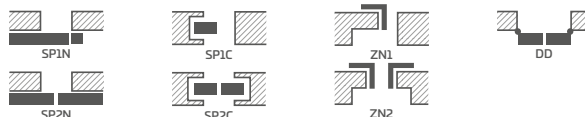

DOSTUPNÉ RIEŠENIA (str. 142 – 153)

DOSTUPNÉ ŠÍRKY KRÍDIEL

60 70 80N⁵⁾ 80 90 100