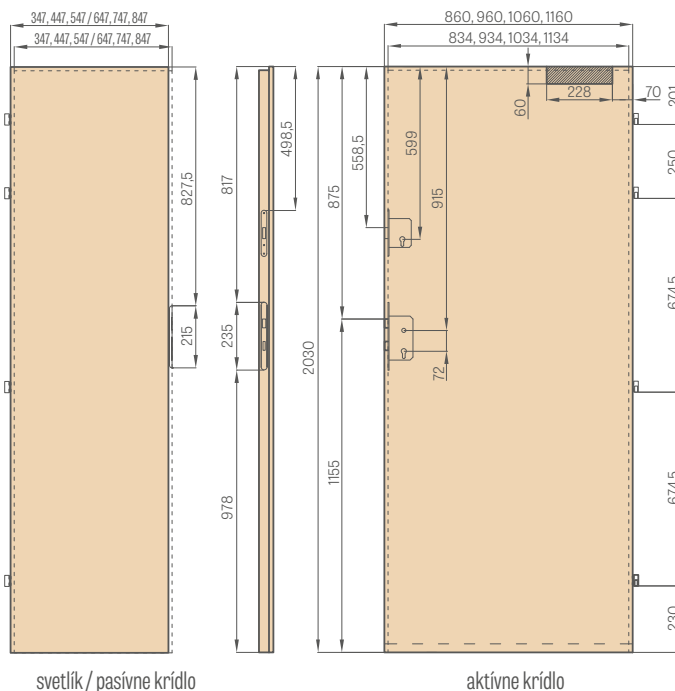

PROTIPOŽIARNE KRÍDLO