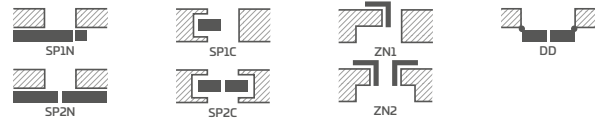

DOSTUPNÉ RIEŠENIA (str. 142 – 153)

DOSTUPNÉ ŠÍRKY KRÍDIEL

60	70	80N⁵⁾	80	90	100

GREKO

173,00 €* / 212,79 €**

ORECH GREKO	ZLATÝ DUB GREKO	DUB MEDIUM GREKO	DUB GREKO
DUB SIVÝ GREKO	SONOMA GREKO	BIELA GREKO¹⁾	SNEHOBIELA GREKO¹⁾

PREMIUM

209,00 €* / 257,07 €**

ORECH PREMIUM	DUB PRÍRODNÝ PREMIUM⁴⁾	DUB PREMIUM	JASEŇ GRAFIT PREMIUM⁴⁾
JAVOR SIVÝ PREMIUM⁴⁾	BIELA KÔRA PREMIUM	BIELA PREMIUM¹⁾⁴⁾	

CPL

209,00 €* / 257,07 €**

WENGE DARK ST CPL	DUB ST CPL⁴⁾	DUB SIVÝ ST CPL	KAPUČINO ST CPL³⁾
ČIERNA ST CPL³⁾	TMAVOZELENÁ ST CPL³⁾	TMAVOMODRÁ ST CPL³⁾	ANTRACIT ST CPL³⁾
SVETLOSIVÁ ST CPL³⁾	POPOLAVÁ ST CPL³⁾	BIELA ST CPL¹⁾³⁾	

NOVINKA

Hranol z lepeného dreva⁴⁾

PRÍPLATKY

továrenské prevrtávanie otvoru na kľučky (tzv. delené) objednané v komplete s krídlom

zadarmo

rekuperačná skratka mini, ventilačný výrez štandard alebo mini (str. 137)	9,20 €* / 11,32 €**
plastové krúžky imitujúce drevo (4 ks)	6,90 €* / 8,49 €**
okružle a štvorcové kovové hrdlá (4 ks); farba: brúsený nikel, patina, biela a čierna	35,60 €* / 43,79 €**
vetracia mriežka (iba pre krídla so šírkou: 80, 90, 100)	9,20 €* / 11,32 €**
poldrážkové a bezpoldrážkové krídlo „100“	17,90 €* / 22,02 €**
lepené sklo VSG 221, bezpečné sklo, obojstranne hladké	
JUKA 1	mliečne 97,60 €* / 120,05 €**; čierne 133,00 €* / 163,59 €**
JUKA 2	mliečne 52,50 €* / 64,58 €**; čierne 71,50 €* / 87,94 €**
JUKA 3	mliečne 7,20 €* / 8,86 €**; čierne 9,80 €* / 12,05 €**
JUKA 4	mliečne 97,60 €* / 120,05 €**; čierne 133,00 €* / 163,59 €**
JUKA 5	mliečne 73,10 €* / 89,91 €**; čierne 99,90 €* / 122,88 €**
JUKA 6	mliečne 49,00 €* / 60,27 €**; čierne 66,60 €* / 81,92 €**
JUKA 7	mliečne 24,50 €* / 30,13 €**; čierne 33,30 €* / 40,96 €**

kovové krytky na pánty v poldrážkovom krídle (farba: brúsený nikel, patina, lesklý chróm, lesklá mosadz, biela a čierna); cena za komplet na 1 pánt	4,20 €* / 5,17 €**
padacie tesnenie²⁾	39,90 €* / 49,08 €**
zámena na čierny alebo zlatý magnetický zámok pre bezpoldrážkové krídla	9,20 €* / 11,32 €**
zámena na pánty a protiplech, farba: čierna alebo zlatá pre bezpoldrážkové krídla	24,20 €* / 29,77 €**
magnetický obmedzovač (doraz)²⁾ (dostupný v šiestich farbách, str. 137)	39,90 €* / 49,08 €**
vertikálne hranoly z lepeného dreva⁴⁾	32,70 €* / 40,22 €**

¹⁾ biely hladký laminát imitujúci natretý povrch

²⁾ keď sa používa doraz, nedá sa použiť padacie tesnenie, a naopak

³⁾ špeciálny povlak AntiFinger obmedzuje možnosť zašpinenia a stopy po odtlačkoch prstov

⁴⁾ vertikálne hranoly z vrstvom lepeného dreva obložené HDF a MDF doskami dostupné za príplatok pre dekory BIELA PREMIUM, DUB PRÍRODNÝ PREMIUM, JESEŇ GRAFIT PREMIUM, JAVOR SIVÝ PREMIUM, DUB ST CPL

⁵⁾ iba pre bezpoldrážkové krídla

* CENA BEZ DPH, ** CENA S DPH, */** Cena krídla, nezahŕňa kľučku a zárubňu