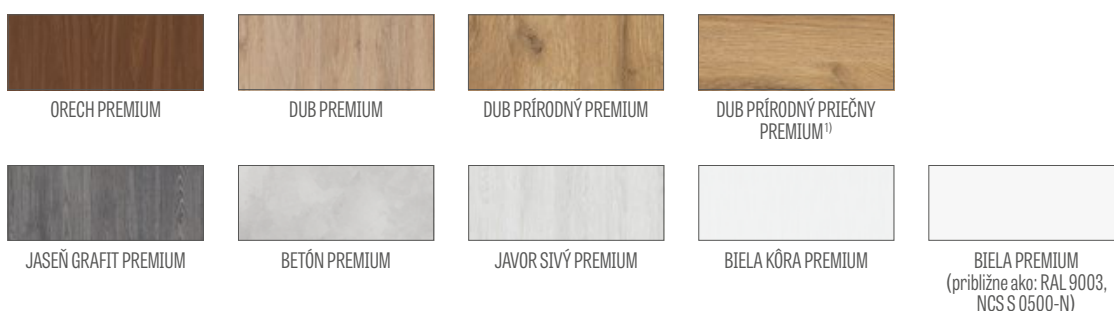

DEKORY

DOSTUPNÉ FARBY INTERIÉROVÝCH DVERÍ

GREKO

PREMIUM

CPL

NOVINKA

LAKOVANÉ UV

Viac o dekoroch na strane 134