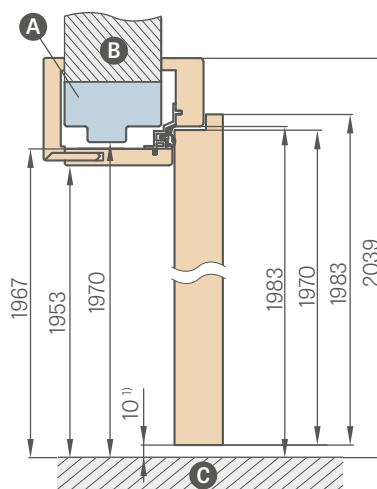

¹⁾ prípustná odchýlka vyplývajúca z rozmerovej tolerancie zárubne +/-3 mm (odporúčame, aby ste si to overili ešte pred montážou)

- **A** – oceľová zárubňa
- **B** – stena
- **C** – podlaha
- **D** – kľučka
- **E** – hliníkový profil s tesnením
- **Z** – rozsah od 80 mm do 255 mm

- Ceny puzdrových zárubní so šírkou 60, 70, 80, 90, 100 v cene poldrážkovej nastaviteľnej zárubne
- Puzdro má také isté rozmery ako obložková zárubňa (bez vyvŕtaných otvorov na pánty a protiplech, avšak s tesnením)
- Cena zárubne pre dvojkridlové dvere **+30 %**

* CENA BEZ DPH, ** CENA S DPH