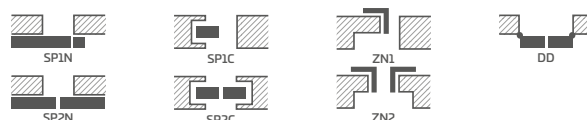

DOSTUPNÉ RIEŠENIA (str. 142 – 153)

DOSTUPNÉ ŠÍRKY KRÍDIEL

60 70 80N⁵⁾ 80 90 100

GREKO 212,00 €* / 260,76 €**

ORECH GREKO	ZLATÝ DUB GREKO	DUB MEDIUM GREKO	DUB GREKO
DUB SIVÝ GREKO	SONOMA GREKO	BIELA GREKO 1)	SNEHOBIELA GREKO 1)

PREMIUM 229,00 €* / 281,67 €**

				CPL 229,00 €* / 281,67 €**

SVETLOSIVÁ ST CPL 3)	POPOLAVÁ ST CPL 3)	BIELA ST CPL 1) 3)				

Hranol z lepeného dreva⁴⁾

NOVINKA

PRÍPLATKY

továrenské prevrtanie otvoru na kľučky (tzv. delené) objednané v komplete s krídlom zadarmo

rekuperačná skratka mini, ventilačný výrez štandard alebo mini (str. 137)	9,20 €* / 11,32 €**
plastové krúžky imitujúce drevo (4 ks)	6,90 €* / 8,49 €**
okružle a štvorcové kovové hrdlá (4 ks); farba: brúsený nikel, patina, biela a čierna	35,60 €* / 43,79 €**
vetracia mriežka (iba pre krídla so šírkou: 80, 90, 100)	9,20 €* / 11,32 €**
poldrážkové a bezpoldrážkové krídlo „100“	17,90 €* / 22,02 €**
lepené sklo VSG 221, bezpečné sklo, obojstranne hladké; cena za 1 sklenú tabuľu	
mliečne	3,90 €* / 4,80 €**
čierne	4,90 €* / 6,03 €**
kovové krytky na pánty v poldrážkovom krídle (farby: brúsený nikel, patina, lesklý chróm, lesklá mosadz, biela a čierna); cena za komplet na 1 pánt	4,20 €* / 5,17 €**
padacie tesnenie²⁾	39,90 €* / 49,08 €**
zámena na čierny alebo zlatý magnetický zámok pre bezpoldrážkové krídla	9,20 €* / 11,32 €**
zámena na pánty a protiplech, farba: čierna alebo zlatá pre bezpoldrážkové krídla	24,20 €* / 29,77 €**
magnetický obmedzovač (doraz)²⁾ (dostupný v šiestich farbách, str. 137)	39,90 €* / 49,08 €**
vertikálne hranoly z lepeného dreva⁴⁾	32,70 €* / 40,22 €**

¹⁾ biely hladký laminát imitujúci natretý povrch

²⁾ keď sa používa doraz, nedá sa použiť padacie tesnenie, a naopak

³⁾ špeciálny povlak **AntiFinger** obmedzuje možnosť zašpinenia a stopy po odtlačkoch prstov

⁴⁾ vertikálne hranoly z vrstvom lepeného dreva obložené HDF a MDF doskami dostupné za príplatok pre dekory BIELA PREMIUM, DUB PRÍRODNÝ PREMIUM, JASEŇ GRAFIT PREMIUM, JAVOR SIVÝ PREMIUM, DUB ST CPL

⁵⁾ iba pre bezpoldrážkové krídla

* CENA BEZ DPH, ** CENA S DPH, */** Cena krídla, nezahŕňa kľučku a zárubňu